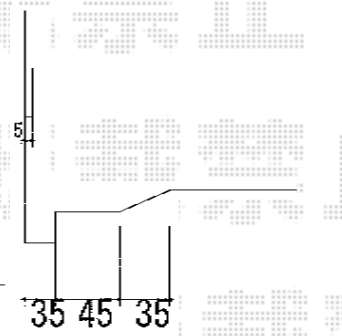

バルコニー用リウッドデッキ200

YKK AP バルコニー用リウッドデッキ200
 間口=約4,495mm
 出幅=約2,665mm~約1,750mm
 色: レッドブラウン
 床板: 横貼り
 根太固定部品: 標準用

実際サッシ付近断面図

現場状況や作図制限により概略図の内容と多少の違いが生じることがございます。
 施工時は、現場優先とさせて頂きたく思いますので、お立会い頂き、
 最終のご指示のほど、何卒、宜しくお願い致します。