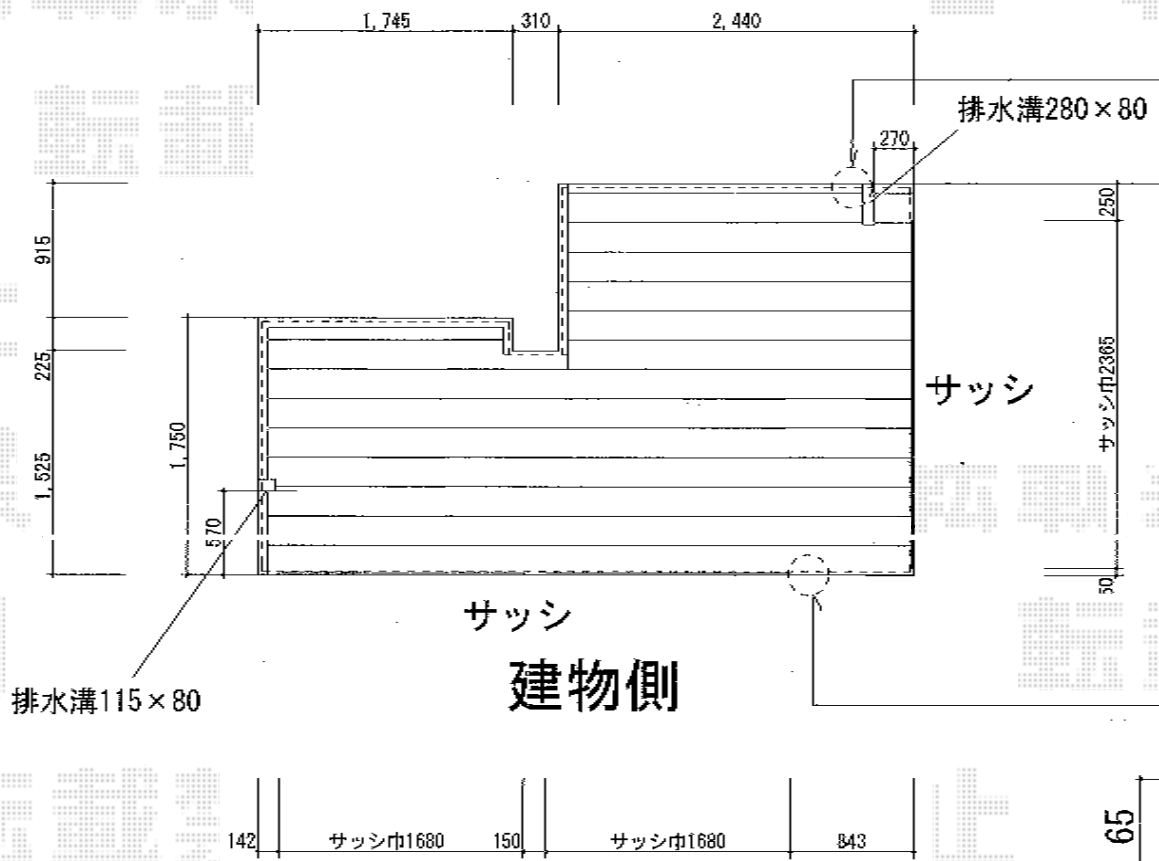

バルコニー用リウッドデッキ200

YKK AP バルコニー用リウッドデッキ200
 間口=約4,495mm
 出幅=約2,665mm~約1,750mm
 色: レッドブラウン
 床板: 横貼り
 根太固定部品: 標準用

実際サッシ付近断面図

現場状況や作図制限により概略図の内容と多少の違いが生じることがございます。
 施工時は、現場優先とさせて頂きたく思いますので、お立会い頂き、
 最終のご指示のほど、何卒、宜しくお願い致します。