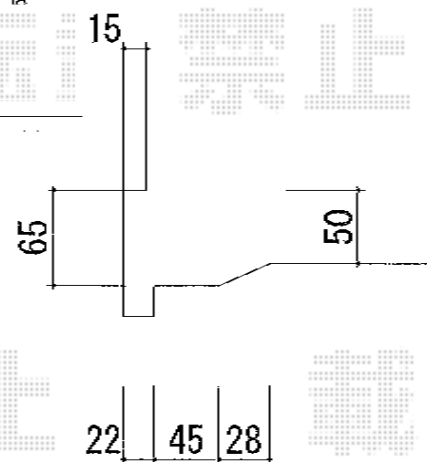

バルコニー用リウッドデッキ200

YKK AP バルコニー用リウッドデッキ200
 間口=約4,495mm
 出幅=約2,665mm~約1,750mm
 色: レッドブラウン
 床板: 横貼り
 根太固定部品: 標準用

実際サッシ付近断面図

現場状況や作図制限により概略図の内容と多少の違いが生じることがございます。
 施工時は、現場優先とさせて頂きたく思いますので、お立会い頂き、
 最終のご指示のほど、何卒、宜しくお願い致します。