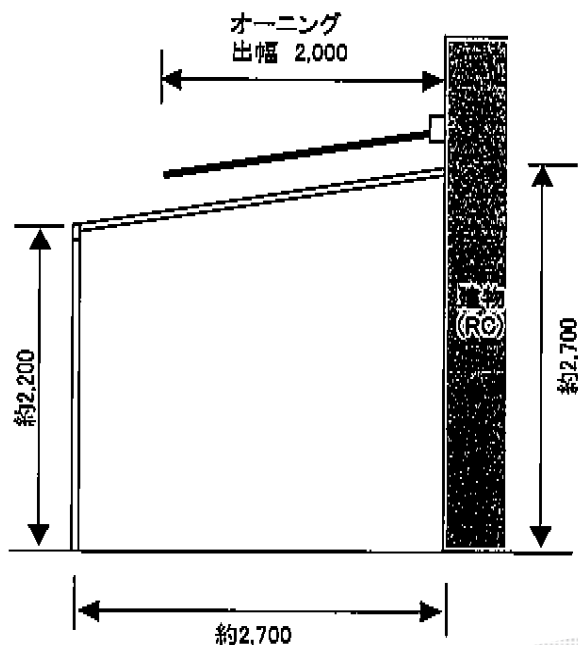

# 彩鳥S型 ボックスタイプ 電動式

正面

横から

上から

トステム 彩鳥S型 ボックスタイプ 電動式  
 間口=関東間1.5間 (2,730mm)  
 出幅=2,000mm  
 本体色：【未定】  
 キャンバス色：ポリエステル【色未定】  
 駆動：電動式/外観左駆動  
 スイッチ：室内露出型

現場状況や作図制限により概略図の内容と多少の違いが生じることがございます。  
 施工時は、現場優先とさせて頂きたく思いますので、お立会い頂き、  
 最終のご指示のほど、何卒、宜しくお願い致します。