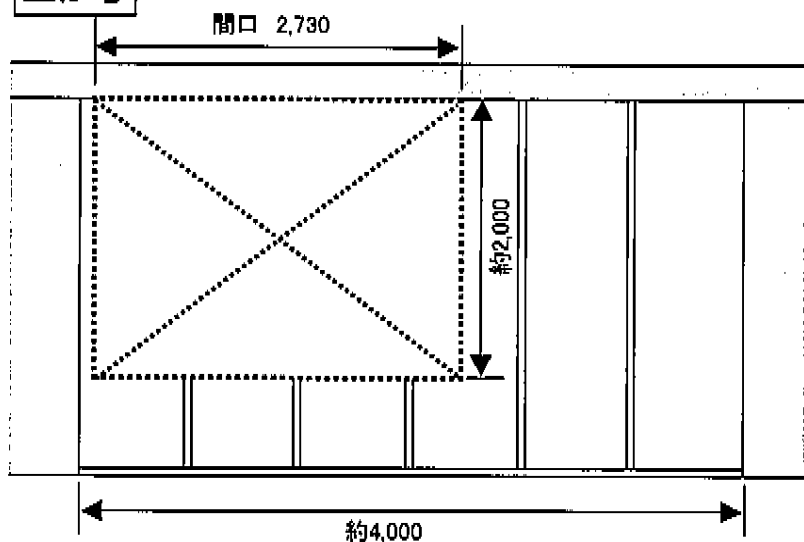

# 彩鳥S型 ボックスタイプ 電動式

正面

横から

上から

トステム 彩鳥S型 ボックスタイプ 電動式  
 間口=関東間1.5間 (2,730mm)  
 出幅=2,000mm  
 本体色：【未定】  
 キャンバス色：ポリエステル【色未定】  
 駆動：電動式/外観左駆動  
 スイッチ：室内露出型

現場状況や作図制限により概略図の内容と多少の違いが生じることがございます。  
 施工時は、現場優先とさせて頂きたく思いますので、お立会い頂き、  
 最終のご指示のほど、何卒、宜しくお願い致します。