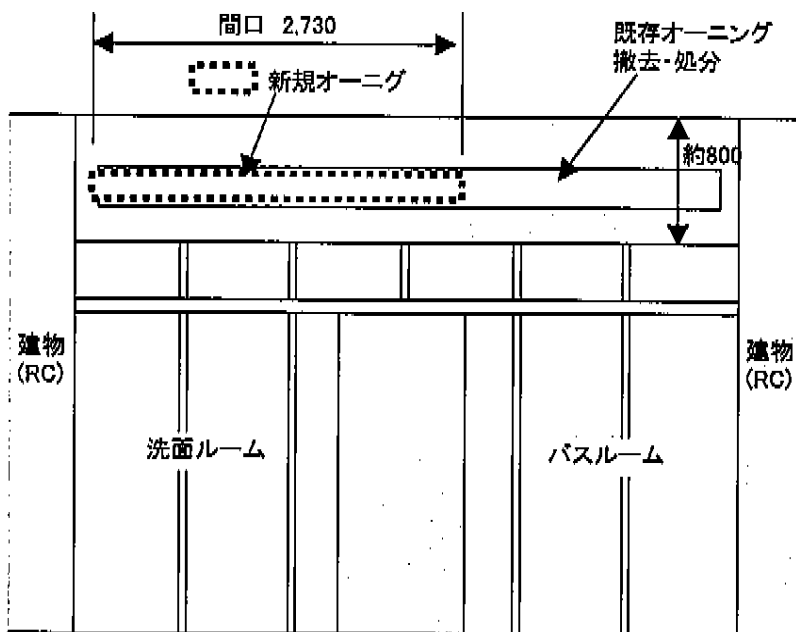

# 彩鳥S型 ボックスタイプ 電動式

正面

横から

上から

トステム 彩鳥S型 ボックスタイプ 電動式  
 間口=関東間1.5間 (2,730mm)  
 出幅=2,000mm  
 本体色：【未定】  
 キャンバス色：ポリエステル【色未定】  
 駆動：電動式/外観左駆動  
 スイッチ：室内露出型

現場状況や作図制限により概略図の内容と多少の違いが生じることがございます。  
 施工時は、現場優先とさせて頂きたく思いますので、お立会い頂き、  
 最終のご指示のほど、何卒、宜しくお願い致します。