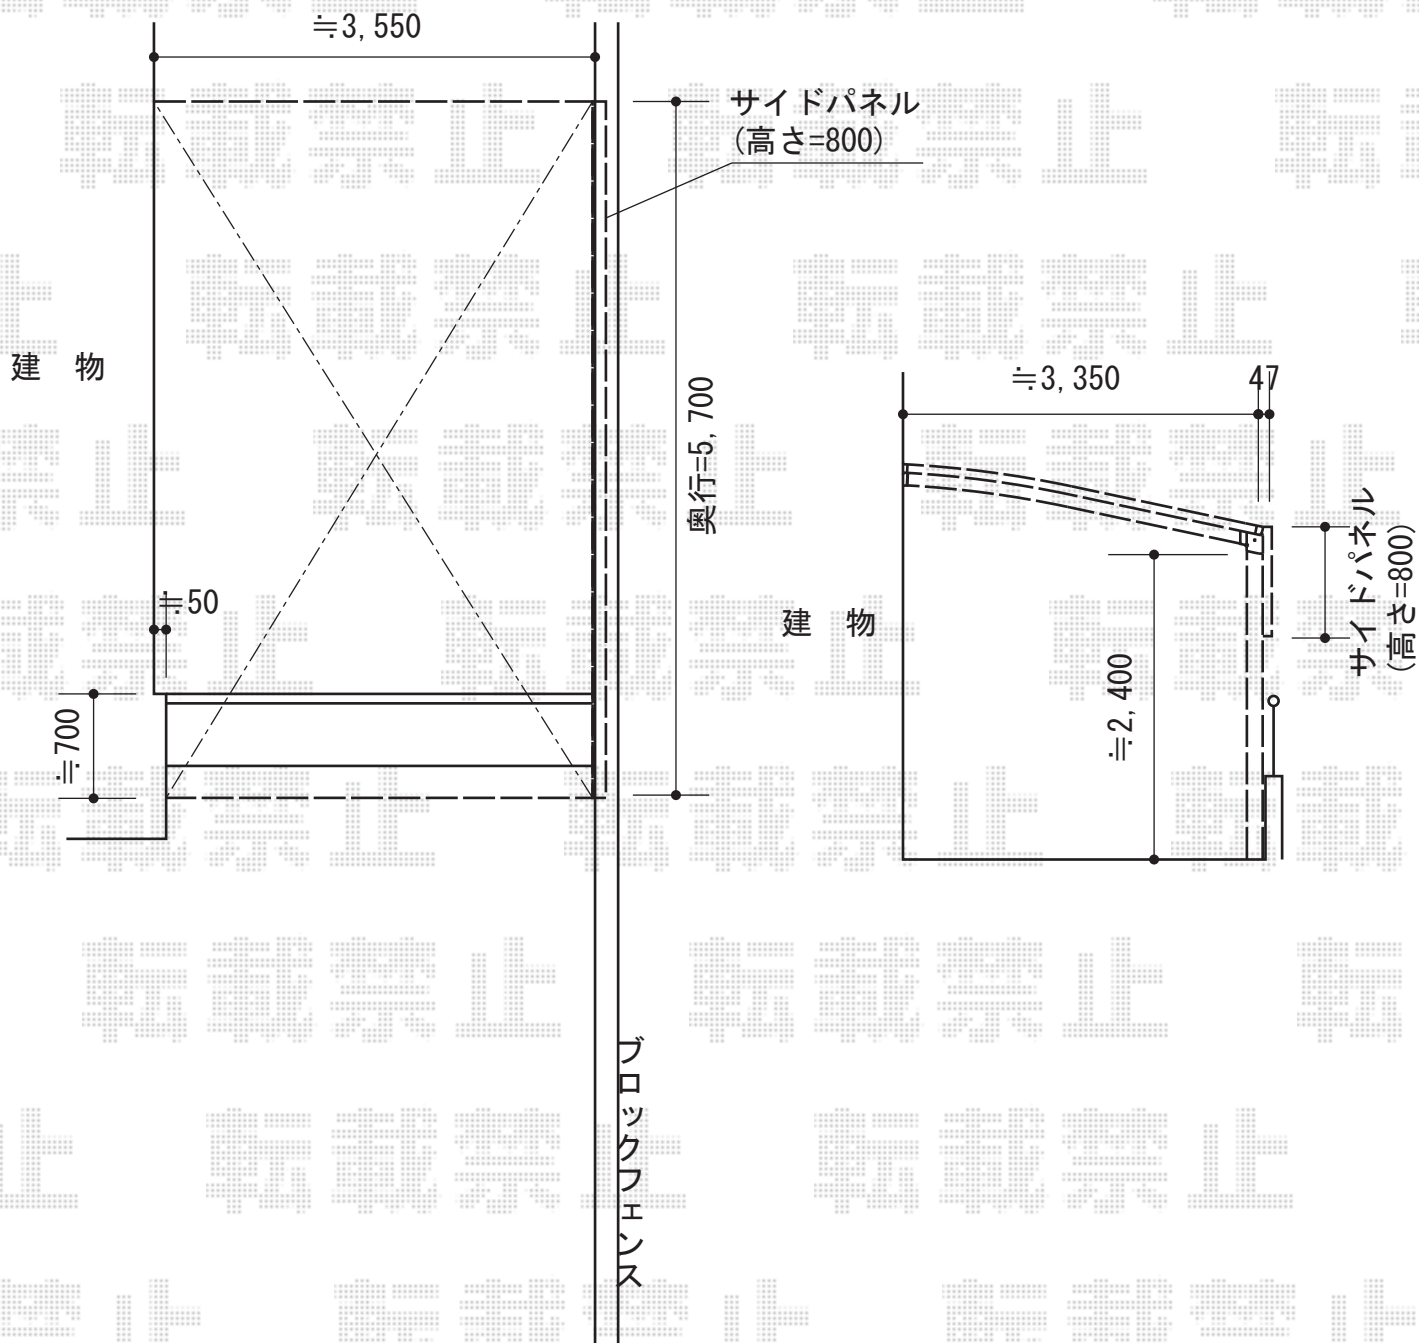

ルーフポートシグマIII 積雪～30cm対応

トステム ルーフポートシグマIII 積雪～30cm対応

幅=3,499mm 奥行=5,686mm

色：シャイングレー屋根材：ガリレポリカ（クリアマット・すりガラス調）

柱仕様：ロング柱23仕様（有効高 約2,750mm）

トステム ルーフポートシグマIII オプション

オプション：サイドパネル1段H800 57タイプ用ロング柱23用（¥171,300-）

※サイドパネル補助柱付き（3本）色：シャイングレー

屋根材：ガリレポリカ（クリアマット・すりガラス調）

現場状況や作図制限により概略図の内容と多少の違いが生じることがございます。
 施工時は、現場優先とさせて頂きたく思いますので、お立会い頂き、
 最終のご指示のほど、何卒、宜しくお願い致します。

EX-SHOP
[HTTP://WWW.EX-SHOP.NET](http://www.ex-shop.net)

担当：谷

全ての著作権は、エクスショップに帰属します。当社とのお取引目的外の使用・複製・転載禁止となっております。