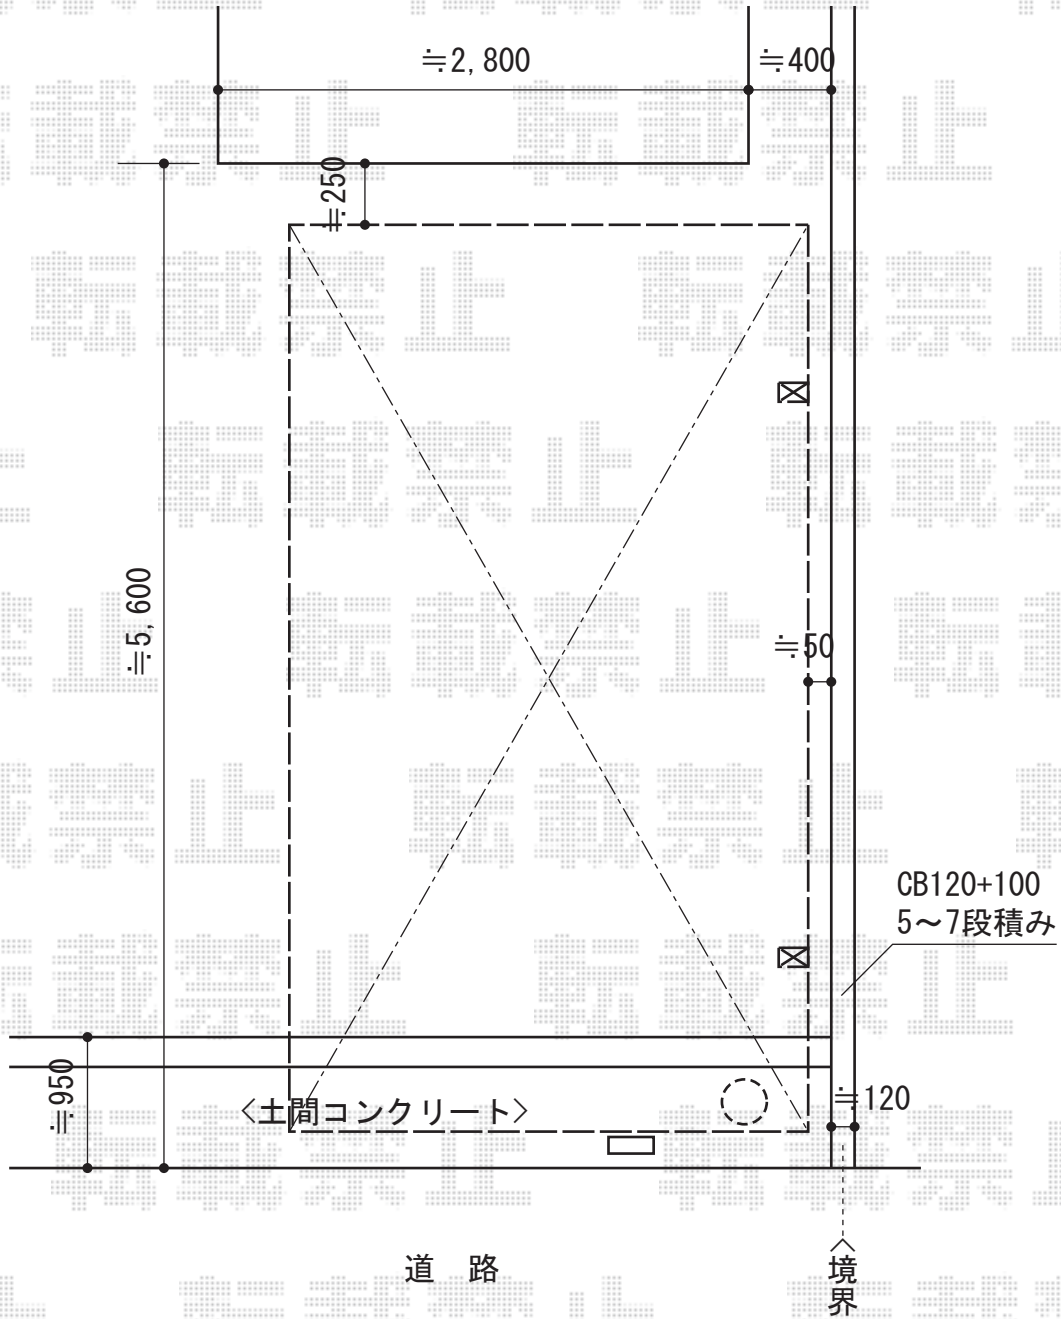

プレシオSPORT 積雪~20cm対応

Value Select プレシオSPORT 積雪~20cm対応  
幅=2,400mm  
奥行=5,052mm  
色：グレースブラウン  
屋根材：ポリカーボネート（スカイブルー）  
柱仕様：ハイルーフ柱仕様（有効高 約2,250mm）

現場状況や作図制限により概略図の内容と多少の違いが生じることがございます。  
施工時は、現場優先とさせて頂きたく思いますので、お立会い頂き、  
最終のご指示のほど、何卒、宜しくお願い致します。