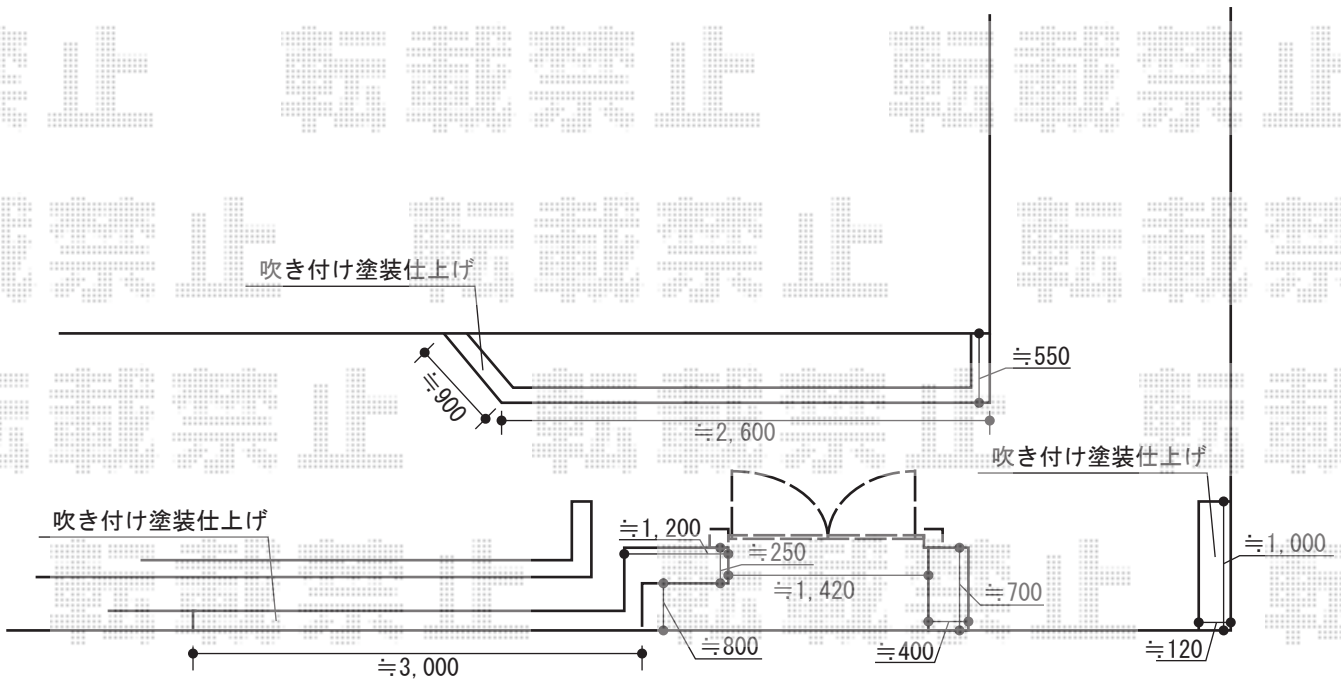

ディズニー門扉 ミッキーA型 両開き

新日軽 ディズニー門扉 ミッキーA型 両開き  
扉1枚 (W×H) = (700+700×1,200mm)  
色：ブラック  
錠：ZCK型錠  
開き：内開き

現場状況や作図制限により概略図の内容と多少の違いが生じることがございます。  
施工時は、現場優先とさせて頂きたく思いますので、お立会い頂き、  
最終のご指示のほど、何卒、宜しくお願い致します。

EX-SHOP  
HTTP://WWW.EX-SHOP.NET