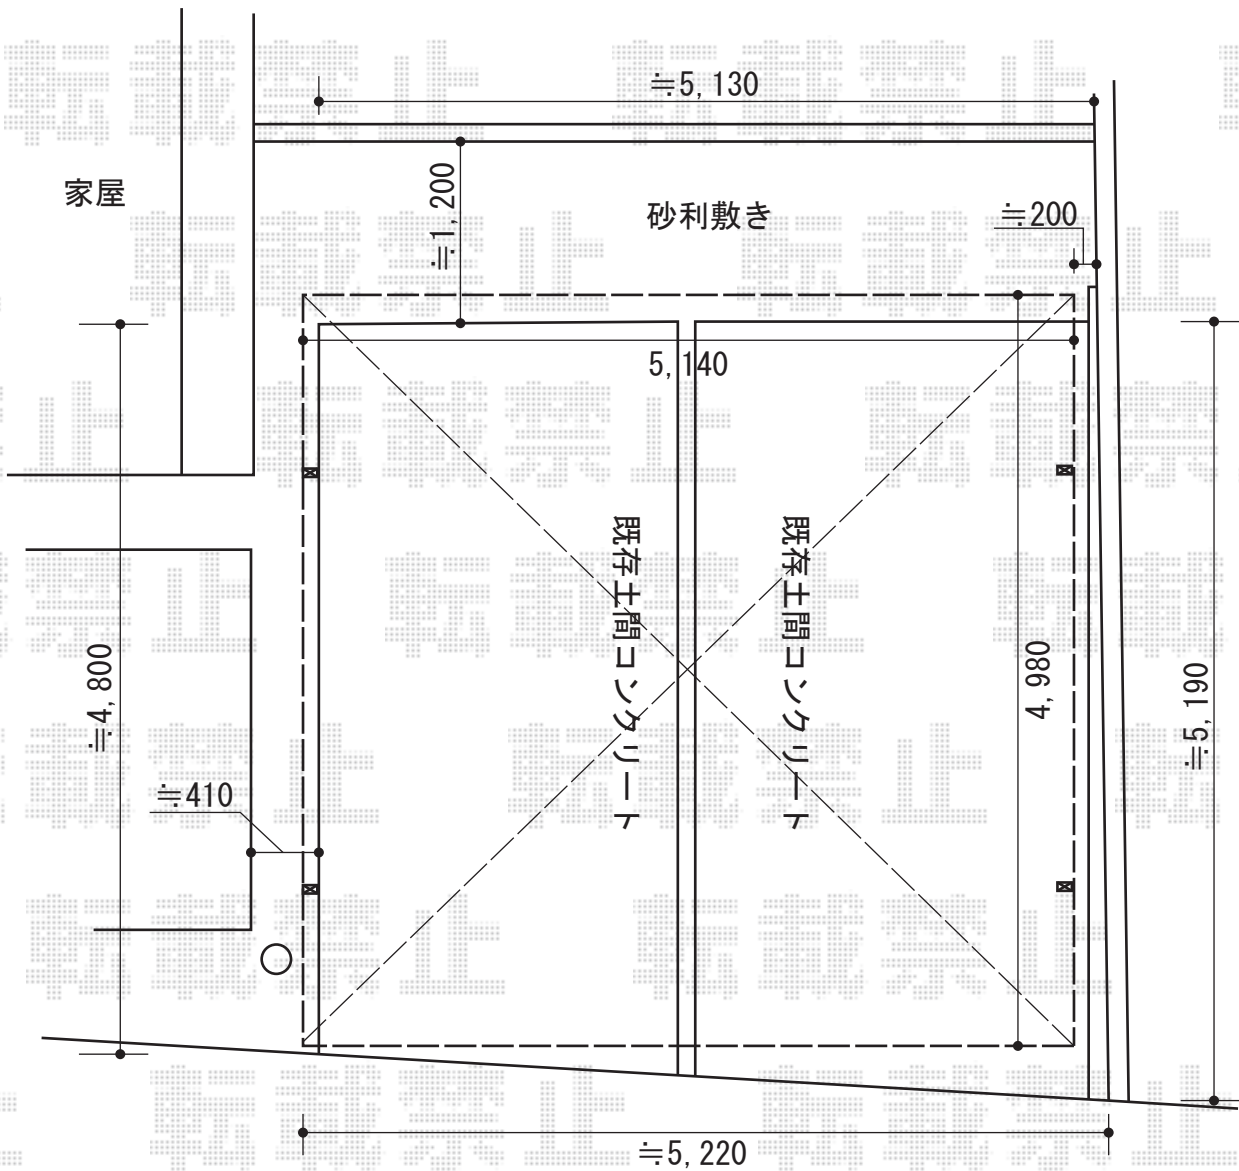

カーブポートシグマIII ワイド 積雪～30cm対応

トステム カーブポートシグマIII ワイド 積雪～30cm対応
幅=5,140mm
奥行=4,980mm
色：シャイングレー
屋根材：熱線吸収ポリカーボネート（ライトブルーマット調）
柱仕様：ロング柱23仕様（有効高 約2,300mm）

現場状況や作図制限により概略図の内容と多少の違いが生じることがございます。
施工時は、現場優先とさせて頂きたく思いますので、お立会い頂き、
最終のご指示のほど、何卒、宜しくお願い致します。