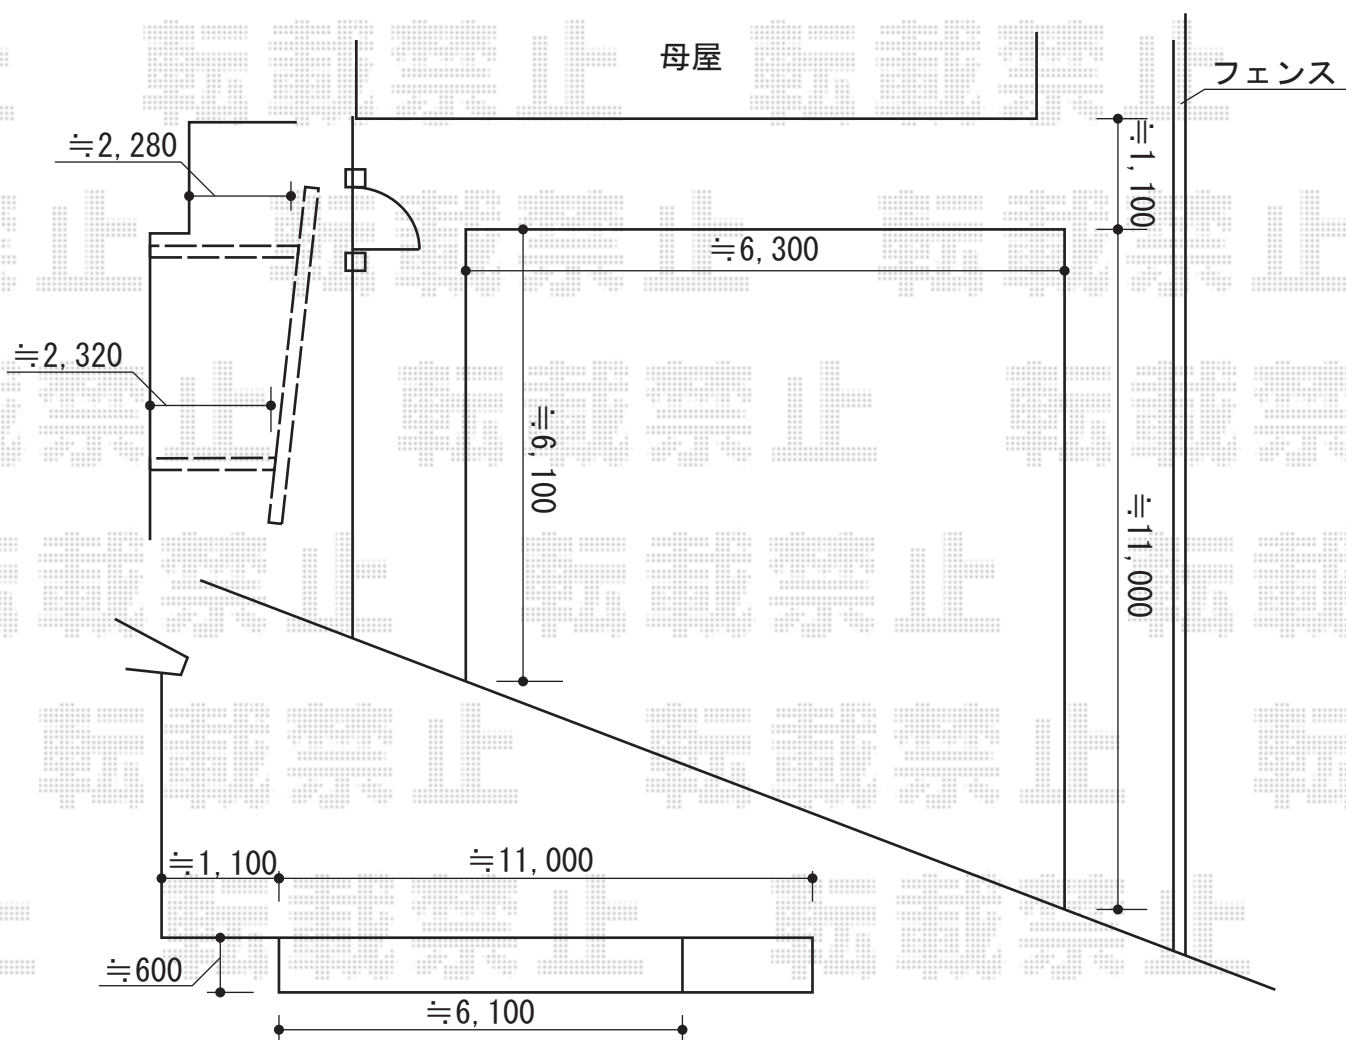

# エフルージュ ツイン 積雪～20cm対応

YKK AP エフルージュ ツイン 積雪～20cm対応  
幅=5,988mm  
奥行=5,768mm  
色：ピュアシルバー  
屋根材：ポリカーボネート（トーマイマツト）  
柱仕様：ハイルーフ柱仕様（有効高 約2,355mm）

現場状況や作図制限により概略図の内容と多少の違いが生じることがございます。  
施工時は、現場優先とさせて頂きたく思いますので、お立会い頂き、  
最終のご指示のほど、何卒、宜しくお願い致します。