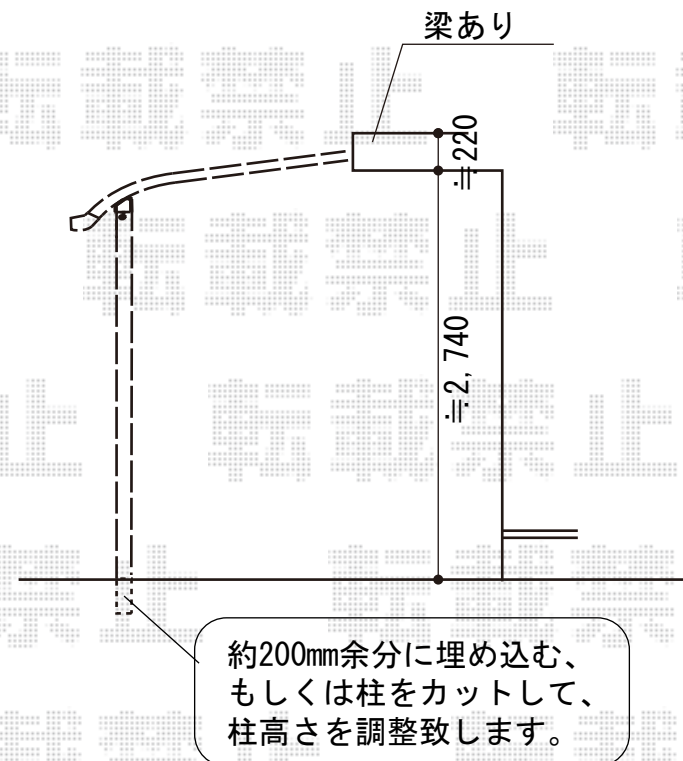

プレシオステラス R型 テラスタイプ 単体 積雪~20cm対応+吊下げ物干し 標準 2本入

Value Select プレシオステラス R型 テラスタイプ 単体 積雪~20cm対応
間口=関東間1.5間 (柱芯々2,575mm 屋根幅2,760mm)
出幅=6尺 (1,770mm)
色：チャコールブラック
屋根材：ポリカーボネート (ガラスマット)
柱仕様：柱標準タイプ (柱2本)
施工方法：上止め仕様

Value Select 吊下げ物干し 標準 2本入
色：チャコールブラック
数量：1セット

現場状況や作図制限により概略図の内容と多少の違いが生じることがございます。
施工時は、現場優先とさせて頂きたく思いますので、お立会い頂き、
最終のご指示のほど、何卒、宜しくお願い致します。

全ての著作権は、エクスショップに帰属します。当社のお取引目的外の使用・複製・転載禁止となっております。

EX-SHOP

HTTP://WWW.EX-SHOP.NET