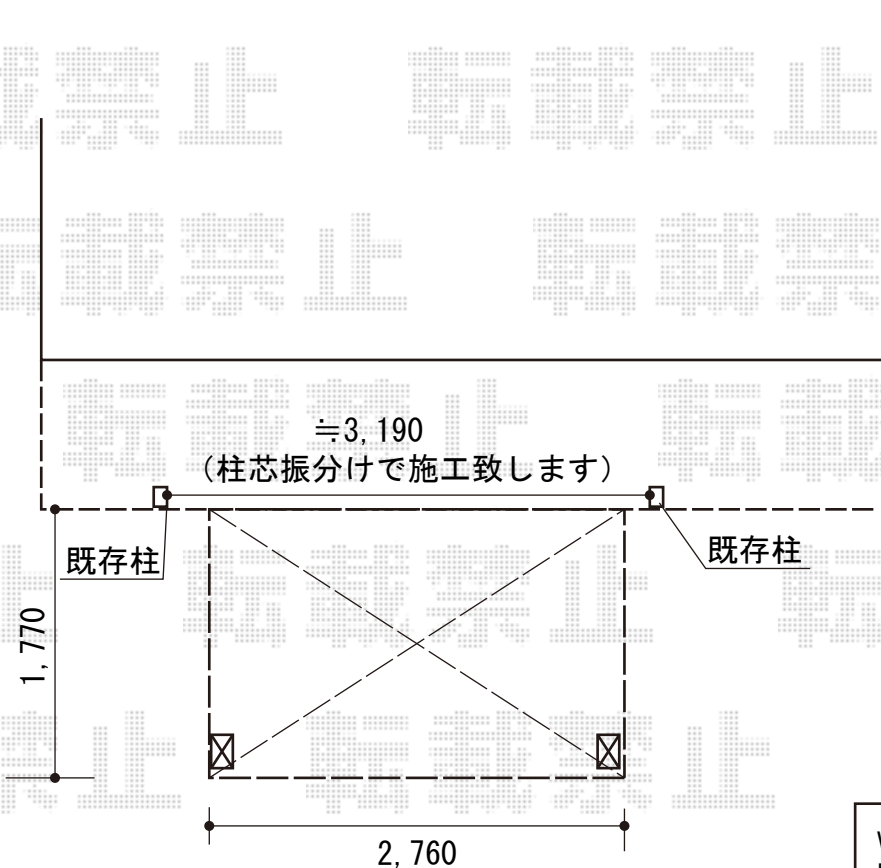

プレシオステラス R型 テラスタイプ 単体 積雪~20cm対応+吊下げ物干し 標準 2本入

Value Select プレシオステラス R型 テラスタイプ 単体 積雪~20cm対応
間口=関東間1.5間 (柱芯々2,575mm 屋根幅2,760mm)
出幅=6尺 (1,770mm)
色：チャコールブラック
屋根材：ポリカーボネート (ガラスマット)
柱仕様：柱標準タイプ (柱2本)
施工方法：上止め仕様

Value Select 吊下げ物干し 標準 2本入
色：チャコールブラック
数量：1セット

現場状況や作図制限により概略図の内容と多少の違いが生じることがございます。
施工時は、現場優先とさせて頂きたく思いますので、お立会い頂き、
最終のご指示のほど、何卒、宜しくお願い致します。

全ての著作権は、エクスショップに帰属します。当社のお取引目的外の使用・複製・転載禁止となっております。

EX-SHOP

HTTP://WWW.EX-SHOP.NET