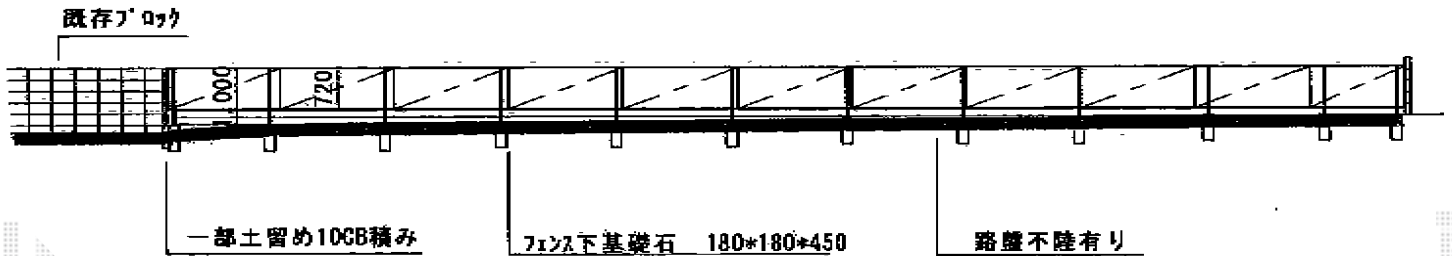

プリレオR9型フェンス

TOEX プリレオR9型フェンス

本体1枚 (W×H) = (1,975×800mm) (¥25,300) × 11枚

柱仕様: T8- (¥3,000) × 13本

部品セット: (¥550) × 13セット

端部カバー: 側枠左右T-8 (¥5,100) × 1本

コーナー継手: ポール付/T-8 (¥3,530) × 1セット

端部キャップ: (¥550) × 1セット