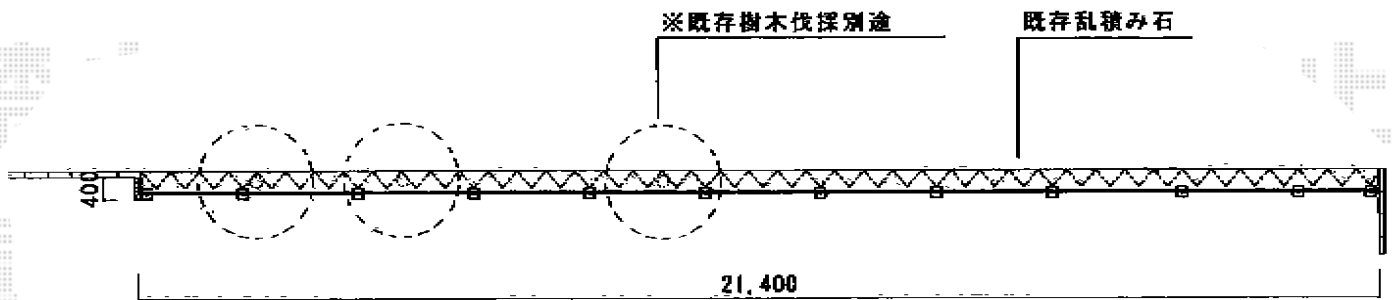

プリレオR9型フェンス

TOEX プリレオR9型フェンス

本体1枚 (W×H) = (1,975×800mm) (¥25,300) × 11枚

柱仕様: T8- (¥3,000) × 13本

部品セット: (¥550) × 13セット

端部カバー: 側枠左右T-8 (¥5,100) × 1本

コーナー継手: ポール付/T-8 (¥3,530) × 1セット

端部キャップ: (¥550) × 1セット