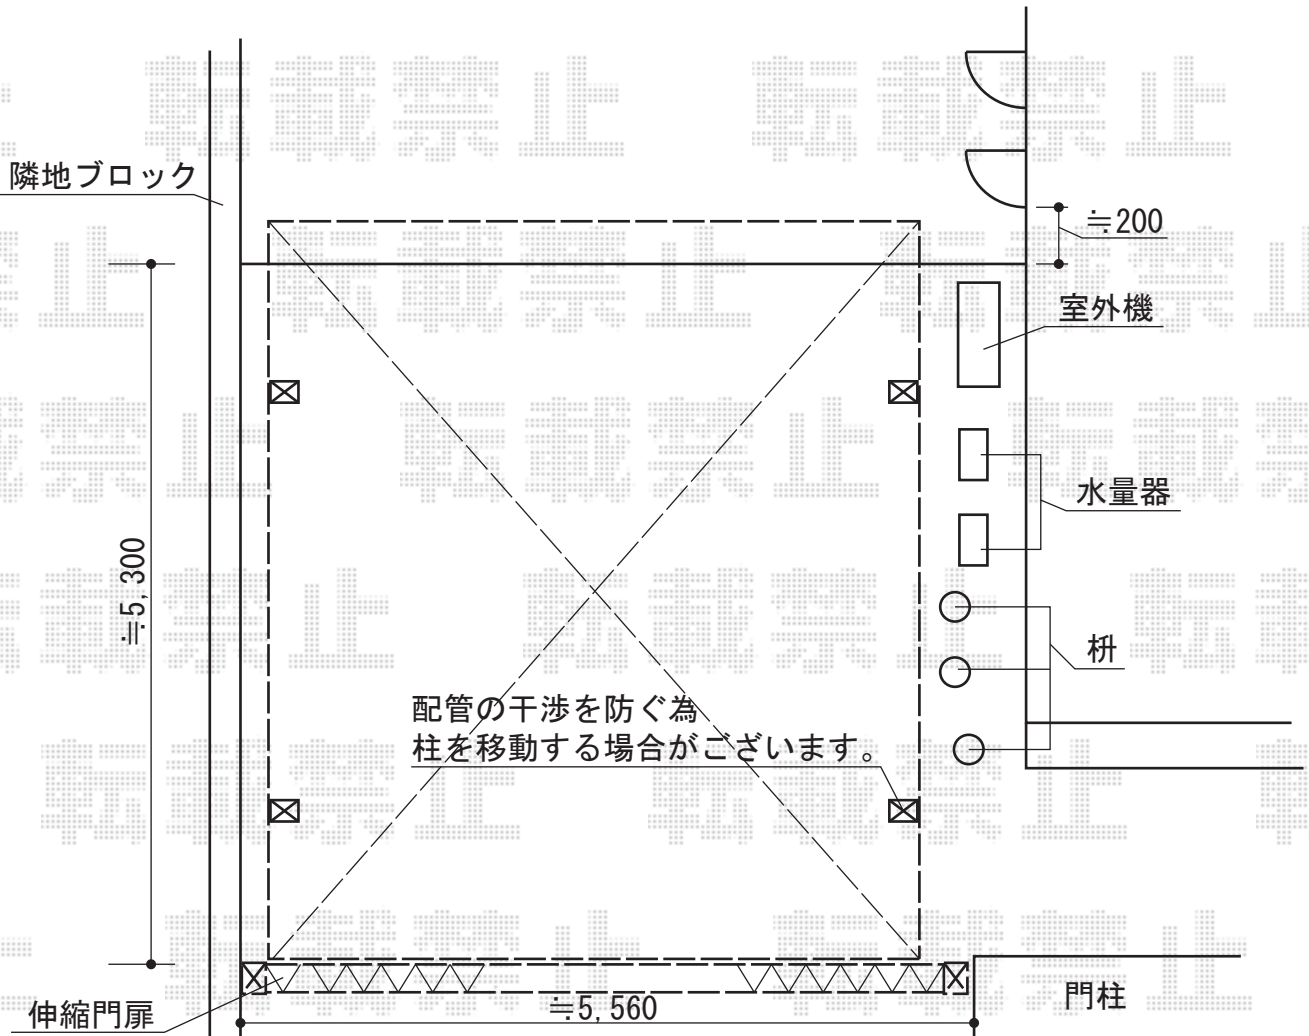

レイナツインポート 積雪~20cm対応

YKK AP レイナツインポート 積雪~20cm対応

幅=4,801mm

奥行=5,400mm

色：プラチナステン

屋根材：熱線遮断ポリカーボネート(トーマイマット)

柱仕様：ハイルーフ柱仕様(有効高 約2,350mm)

現場状況や作図制限により概略図の内容と多少の違いが生じることがございます。
施工時は、現場優先とさせて頂きたく思いますので、お立会い頂き、
最終のご指示のほど、何卒、宜しくお願い致します。