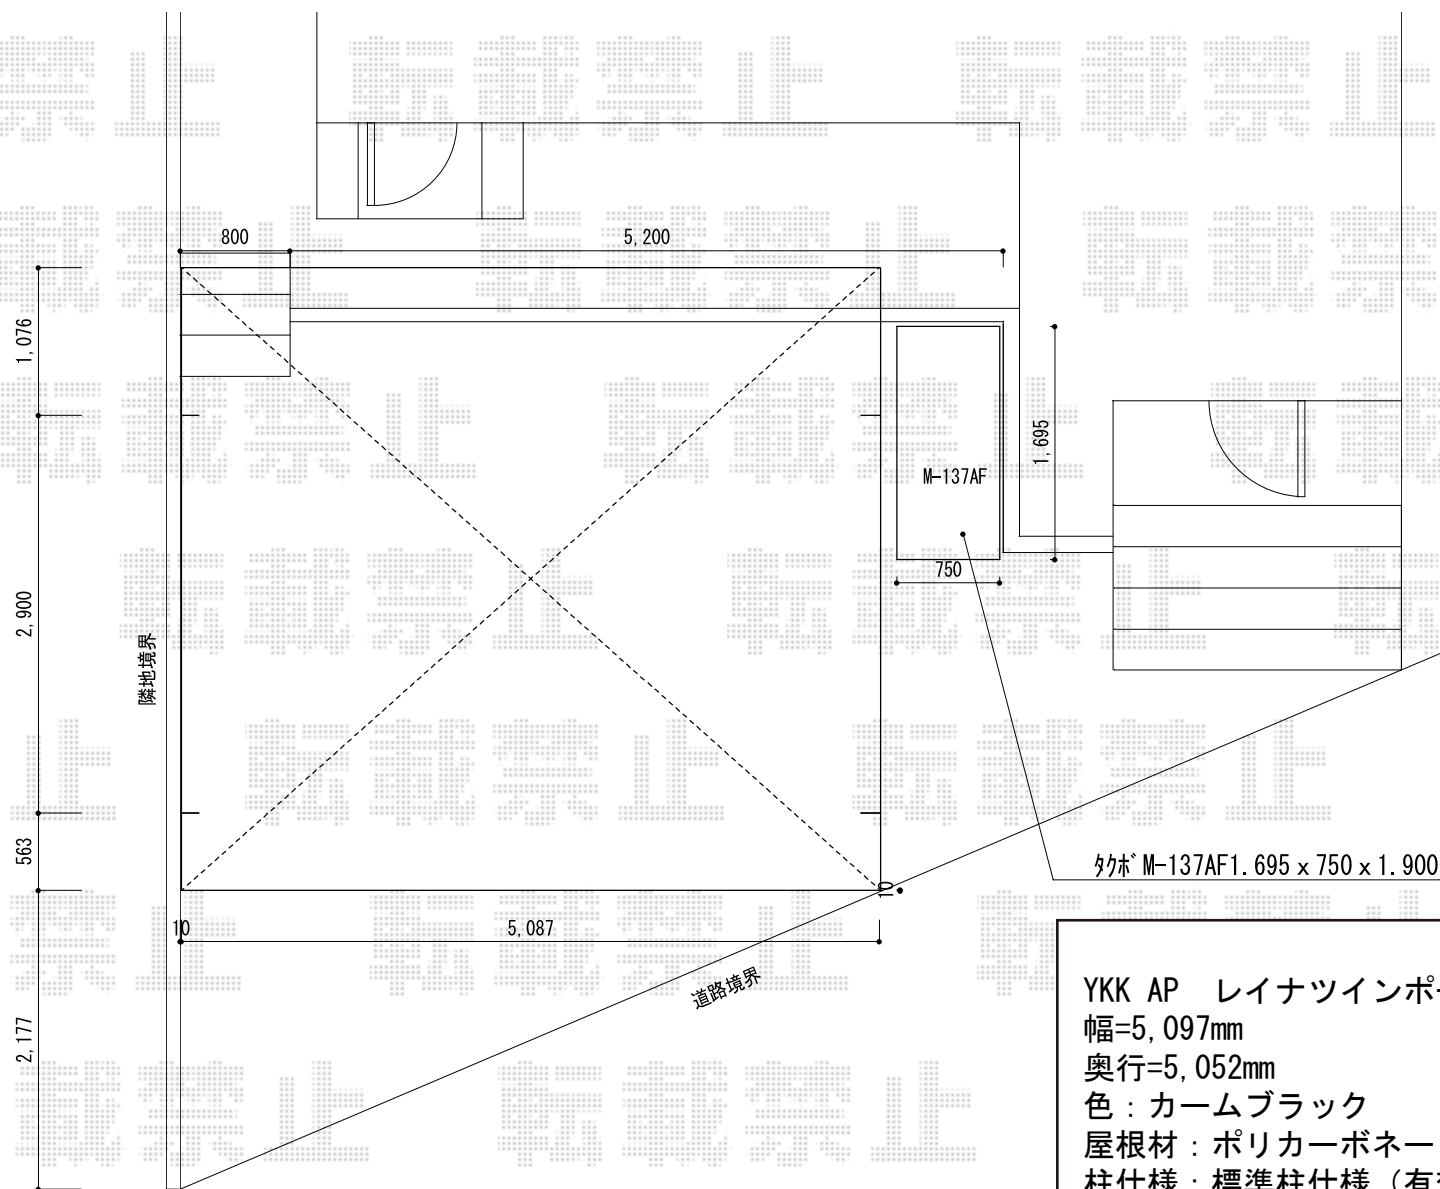

# レイナツインポートグラン 積雪～20cm対応

YKK AP レイナツインポートグラン 積雪～20cm対応  
幅=5,097mm  
奥行=5,052mm  
色：カームブラック  
屋根材：ポリカーボネート（アースブルー）  
柱仕様：標準柱仕様（有効高 約2,000mm）

現場状況や作図制限により概略図の内容と多少の違いが生じることがございます。  
施工時は、現場優先とさせて頂きたく思いますので、お立会い頂き、  
最終のご指示のほど、何卒、宜しくお願い致します。