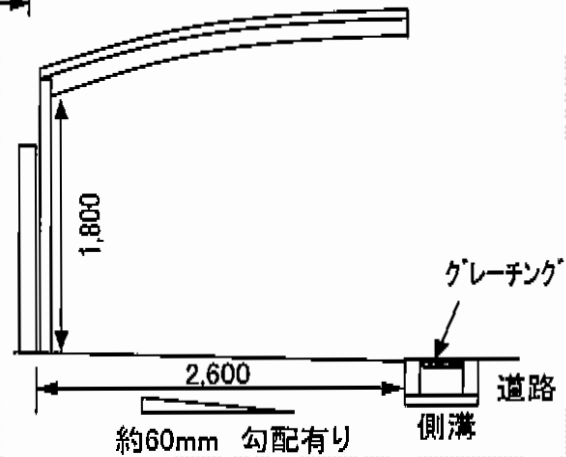

カーブポートシグマIII 積雪~30cm対応

トステム カーブポートシグマIII 積雪~30cm対応
 幅=2,701mm
 奥行=4,980mm
 色：シャイングレー
 屋根材：熱線吸収ポリカーボネート（ライトブルーマット調）
 柱仕様：標準柱仕様（有効高 約1,800mm）

トステム カーブポートシグマIII 屋根材ホルダー
 奥行サイズ=長さ50用
 色：シャイングレー
 数量：1セット

トステム カーブポートシグマIII 母屋補強材
 幅サイズ=幅27用 奥行サイズ=長さ50用
 色：シャイングレー 数量：3セット