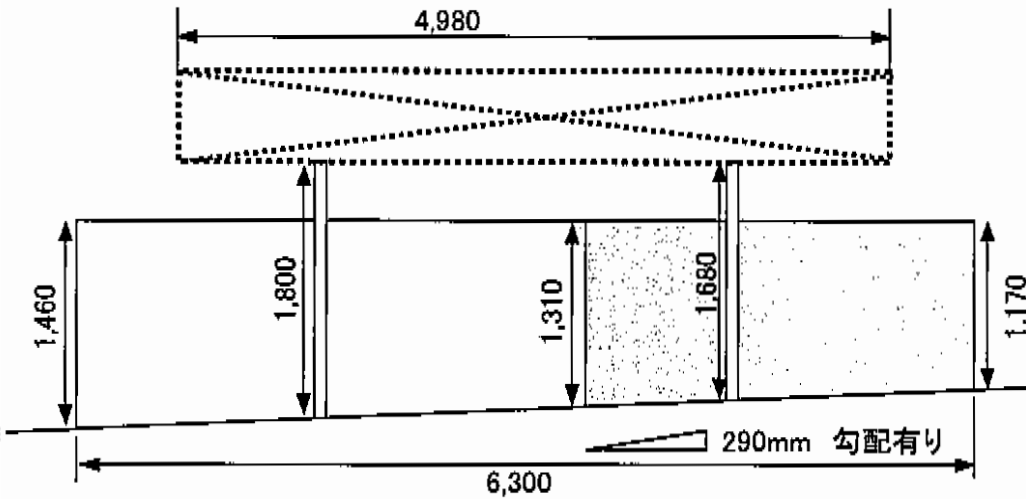

カーブポートシグマIII 積雪~30cm対応

トステム カーブポートシグマIII 積雪~30cm対応
 幅=2,701mm
 奥行=4,980mm
 色：シャイングレー
 屋根材：熱線吸収ポリカーボネート（ライトブルーマット調）
 柱仕様：標準柱仕様（有効高 約1,800mm）

トステム カーブポートシグマIII 屋根材ホルダー
 奥行サイズ=長さ50用
 色：シャイングレー
 数量：1セット

トステム カーブポートシグマIII 母屋補強材
 幅サイズ=幅27用 奥行サイズ=長さ50用
 色：シャイングレー 数量：3セット