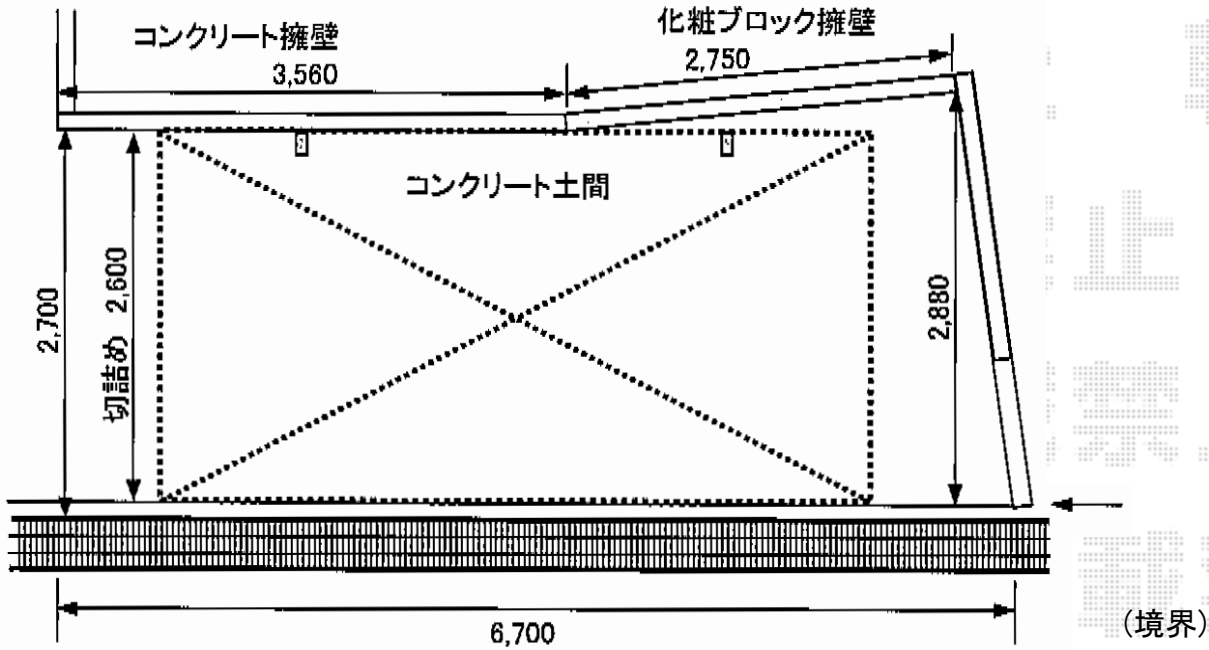

カーブポートシグマIII 積雪~30cm対応

トステム カーブポートシグマIII 積雪~30cm対応
 幅=2,701mm
 奥行=4,980mm
 色：シャイングレー
 屋根材：熱線吸収ポリカーボネート（ライトブルーマット調）
 柱仕様：標準柱仕様（有効高 約1,800mm）

トステム カーブポートシグマIII 屋根材ホルダー
 奥行サイズ=長さ50用
 色：シャイングレー
 数量：1セット

トステム カーブポートシグマIII 母屋補強材
 幅サイズ=幅27用 奥行サイズ=長さ50用
 色：シャイングレー 数量：3セット

現場状況や作図制限により概略図の内容と多少の違いが生じることがございます。
 施工時は、現場優先とさせて頂きたく思いますので、お立会い頂き、
 最終のご指示のほど、何卒、宜しくお願い致します。

EX-SHOP
 HTTP://WWW.EX-SHOP.NET
 担当：進藤