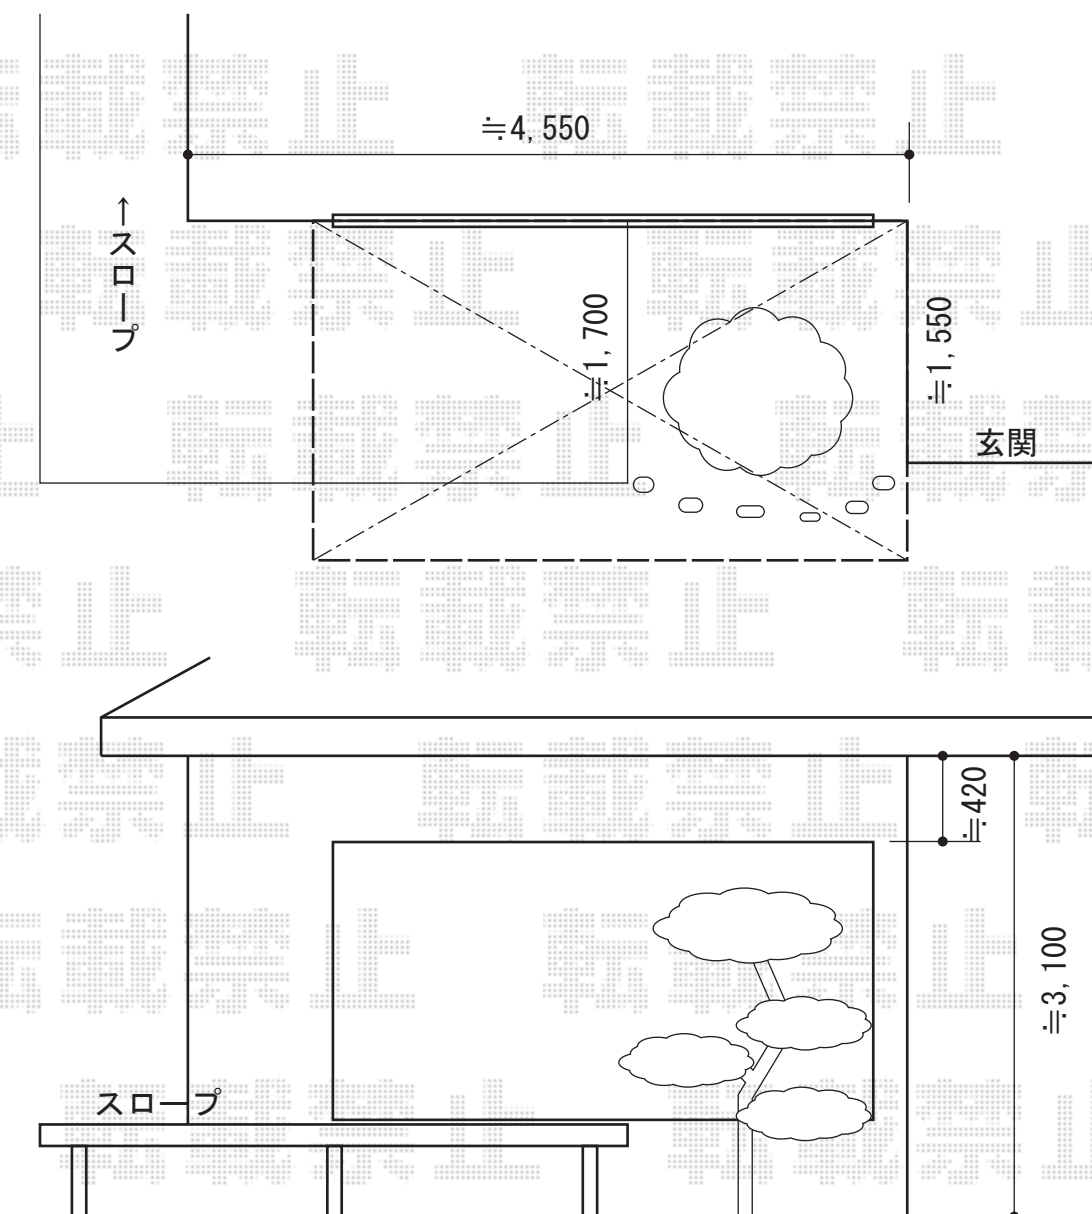

ライザーテラスII R型 テラスタイプ 単体 積雪～20cm対応

トステム ライザーテラスII R型 テラスタイプ 単体 積雪～20cm対応
間口=関東間2.0間（柱芯々3,440mm 屋根幅3,660mm）
出幅=7尺（2,085mm）
色：ブロンズ
屋根材：ポリカーボネート（ブラウン）
柱仕様：柱位置固定タイプ（柱2本）
施工方法：上止め仕様

トステム 吊り下げ物干し ロング3本入 ワイドタイプ
色：ブロンズ
数量：1セット