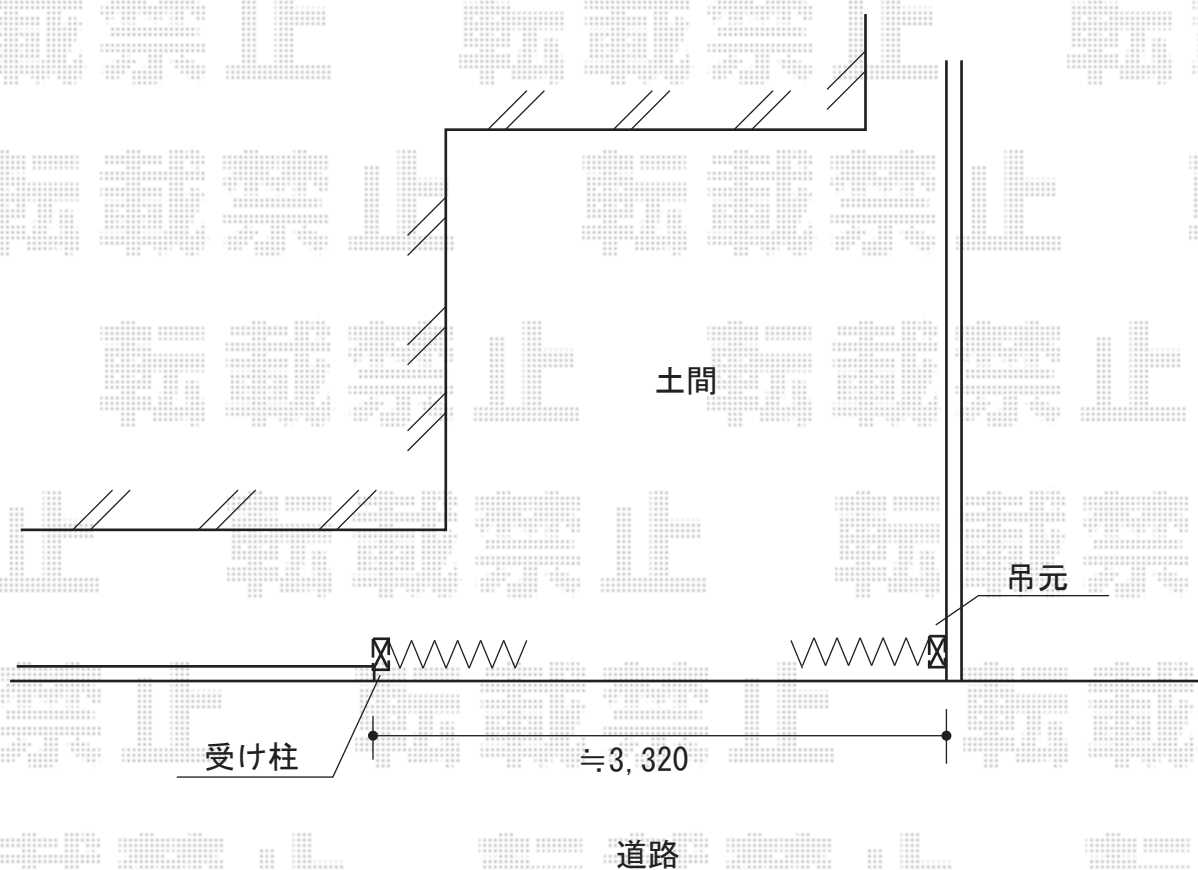

アルシャインII M型 Aタイプ ノンレール 片開き 350S

TOEX アルシャインII M型 Aタイプ ノンレール 片開き 350S
開口幅=2,809mm
全幅=3,408mm
たたみ幅=551mm
高さ=1,050mm
色：マイルドブラック
キャスター数：2箇所
落棒数：2本

現場状況や作図制限により概略図の内容と多少の違いが生じることがございます。
施工時は、現場優先とさせて頂きたく思いますので、お立会い頂き、
最終のご指示のほど、何卒、宜しくお願い致します。