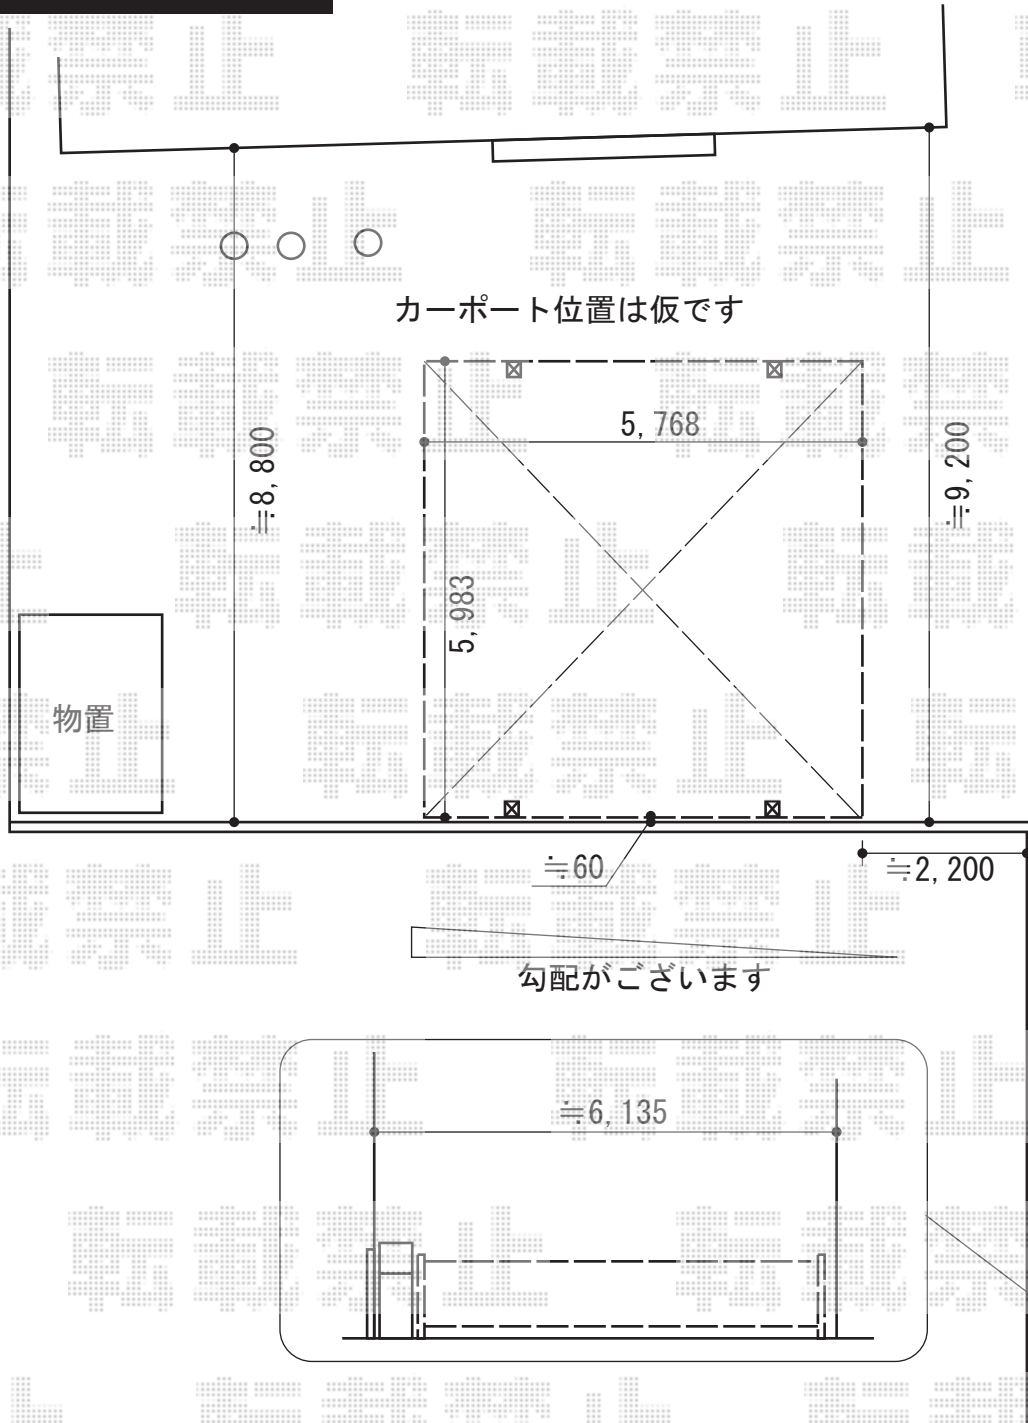

# カーポート・カーゲート・機能門柱

TOEX アルシャインII HW型Cタイプ センターレール 両開き  
 開口幅=6,099mm  
 全幅=6,235mm  
 たたみ幅=575mm+561mm  
 高さ=1,250mm  
 色：シャイングレー+ミディアムチェリー  
 キャスター数：4箇所  
 落棒数：4本

TOEX ファンクションユニット ウィルモダン 組み合わせ例13-11  
 両柱セット：センターブロック上用（ミディアムチェリー）  
 センターブロック上：加工無し（シャイングレー）  
 ポスト：フラット横型ポスト（前入れ後ろ取り出し）（シャイングレー）  
 サインパネル：有田焼サイン/パターン集選択タイプ+アルミサイン

YKK AP レイナツインポートグラン 積雪～20cm対応  
 幅=5,983mm  
 奥行=5,768mm  
 色：プラチナステン  
 屋根材：熱線遮断ポリカーボネート（アースブルーマット調）  
 柱仕様：ハイルーフ柱仕様（有効高 約2,355mm）

YKK AP <片側>レイナツインポートグラン用サイドパネル  
 奥行サイズ：長さ57用  
 高さ=2,073mm  
 色：プラチナステン  
 パネル材：熱線遮断ポリカーボネート  
 （トーマイマット/すりガラス調）  
 柱仕様：ハイルーフ仕様/間柱1本

現場状況や作図制限により概略図の内容と多少の違いが生じることがございます。  
 施工時は、現場優先とさせて頂きたく思いますので、お立会い頂き、  
 最終のご指示のほど、何卒、宜しくお願い致します。

EX-SHOP  
 HTTP://WWW.EX-SHOP.NET  
 担当：松保