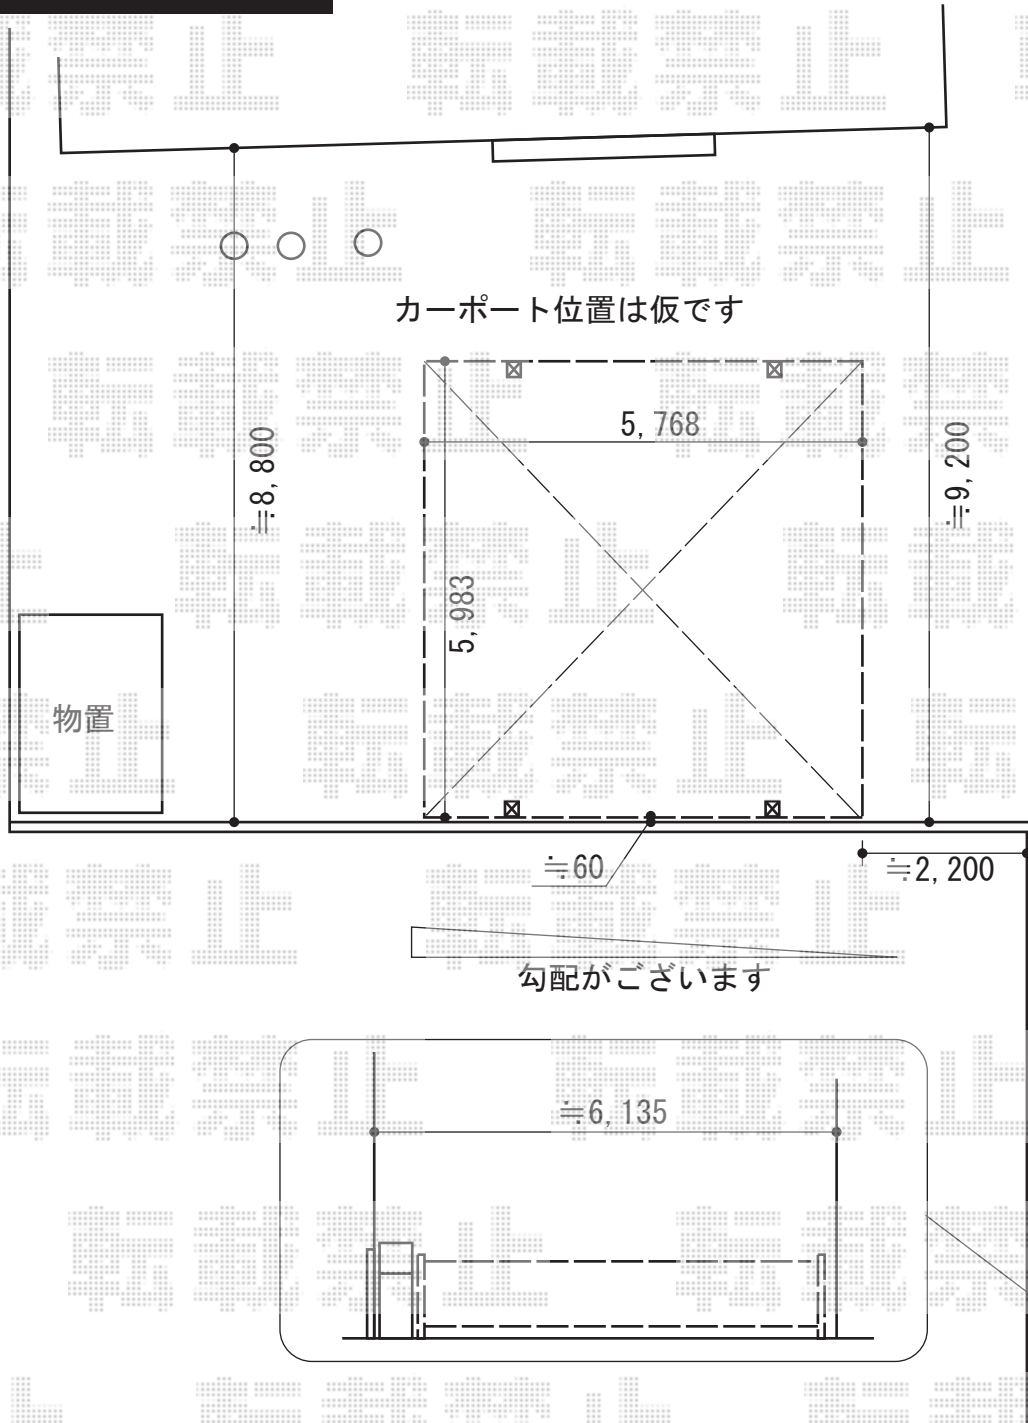

カーポート・カーゲート・機能門柱

TOEX アルシャインII HW型Cタイプ センターレール 両開き
 開口幅=6,099mm
 全幅=6,235mm
 たたみ幅=575mm+561mm
 高さ=1,250mm
 色：シャイングレー+ミディアムチェリー
 キャスター数：4箇所
 落棒数：4本

TOEX ファンクションユニット ウィルモダン 組み合わせ例13-11
 両柱セット：センターブロック上用（ミディアムチェリー）
 センターブロック上：加工無し（シャイングレー）
 ポスト：フラット横型ポスト（前入れ後ろ取り出し）（シャイングレー）
 サインパネル：有田焼サイン/パターン集選択タイプ+アルミサイン

YKK AP レイナツインポートグラン 積雪～20cm対応
 幅=5,983mm
 奥行=5,768mm
 色：プラチナステン
 屋根材：熱線遮断ポリカーボネート（アースブルーマット調）
 柱仕様：ハイルーフ柱仕様（有効高 約2,355mm）

YKK AP <片側>レイナツインポートグラン用サイドパネル
 奥行サイズ：長さ57用
 高さ=2,073mm
 色：プラチナステン
 パネル材：熱線遮断ポリカーボネート
 （トーマイマット/すりガラス調）
 柱仕様：ハイルーフ仕様/間柱1本

現場状況や作図制限により概略図の内容と多少の違いが生じることがございます。
 施工時は、現場優先とさせて頂きたく思いますので、お立会い頂き、
 最終のご指示のほど、何卒、宜しくお願い致します。

EX-SHOP
 HTTP://WWW.EX-SHOP.NET
 担当：松保