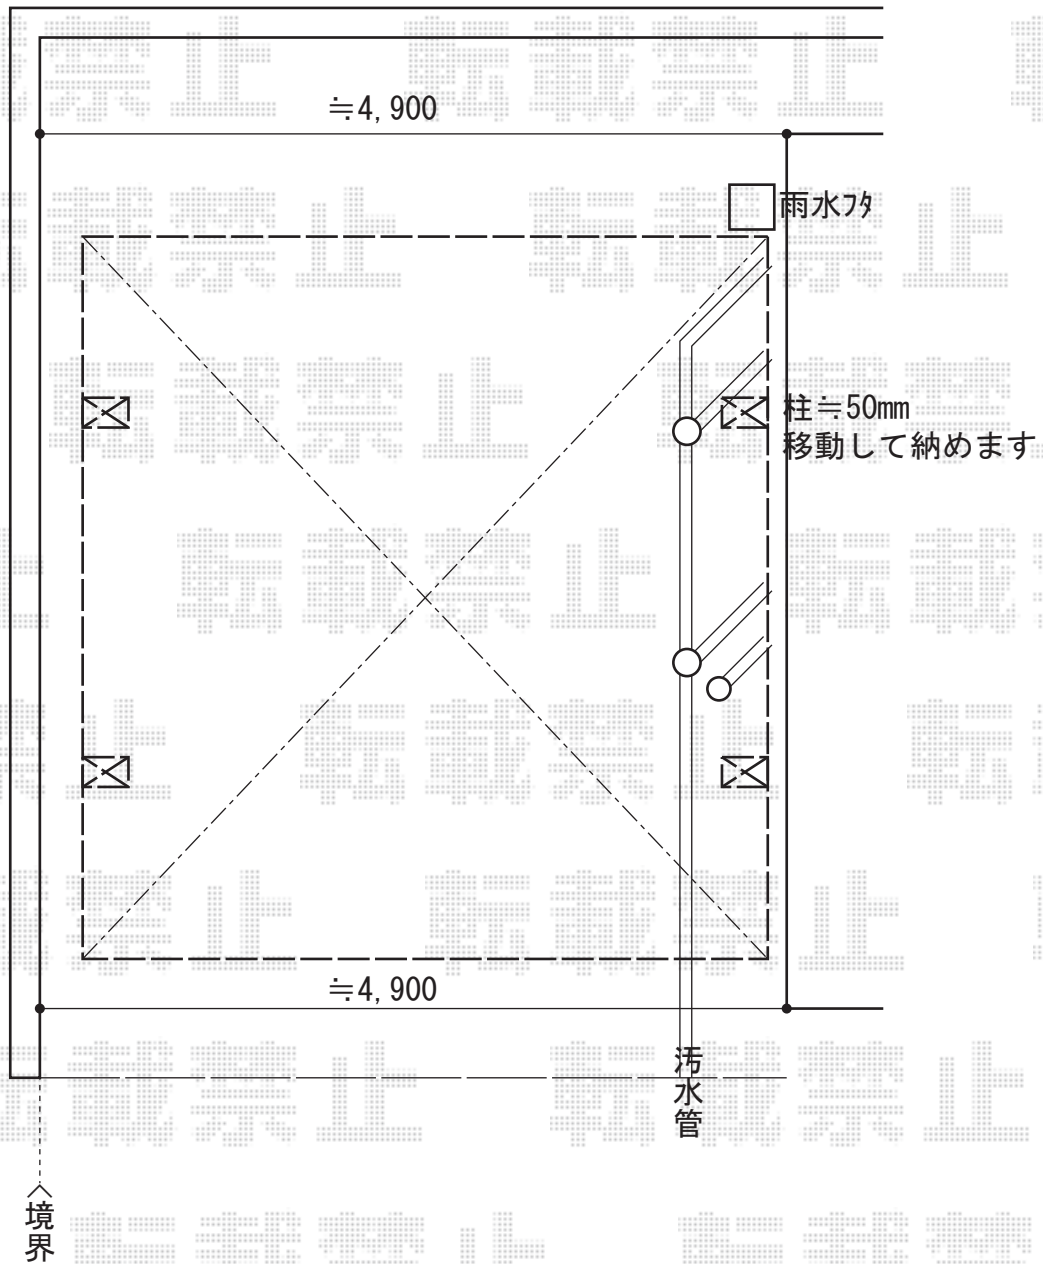

プレシオスポーツ ワイド 積雪～20cm対応

Value Select プレシオスポーツ ワイド 積雪～20cm対応
幅=4,801mm
奥行=5,052mm
色：ノーブルステン
屋根材：熱線遮断ポリカーボネート（スカイブルーマット調）
柱仕様：ハイルーフ柱仕様（有効高 約2,250mm）

現場状況や作図制限により概略図の内容と多少の違いが生じることがございます。
施工時は、現場優先とさせて頂きたく思いますので、お立会い頂き、
最終のご指示のほど、何卒、宜しくお願い致します。