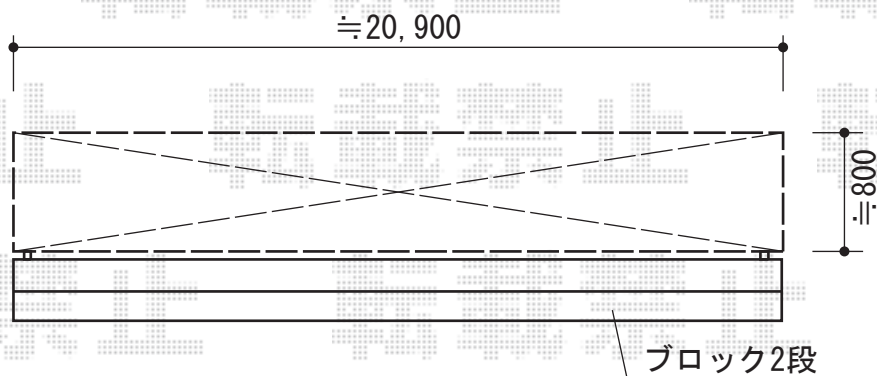

## エクスラインフェンス7型

YKK AP エクスラインフェンス7型

本体1枚 (W×H) = (1,975mm×800mm) (¥21,500.-) ×11枚

自由柱7型 : T80 (¥4,500) ×12本

色 : プラチナステン

現場状況や作図制限により概略図の内容と多少の違いが生じることがございます。  
施工時は、現場優先とさせていただきますので、お立会い頂き、  
最終のご指示のほど、何卒、宜しくお願い致します。