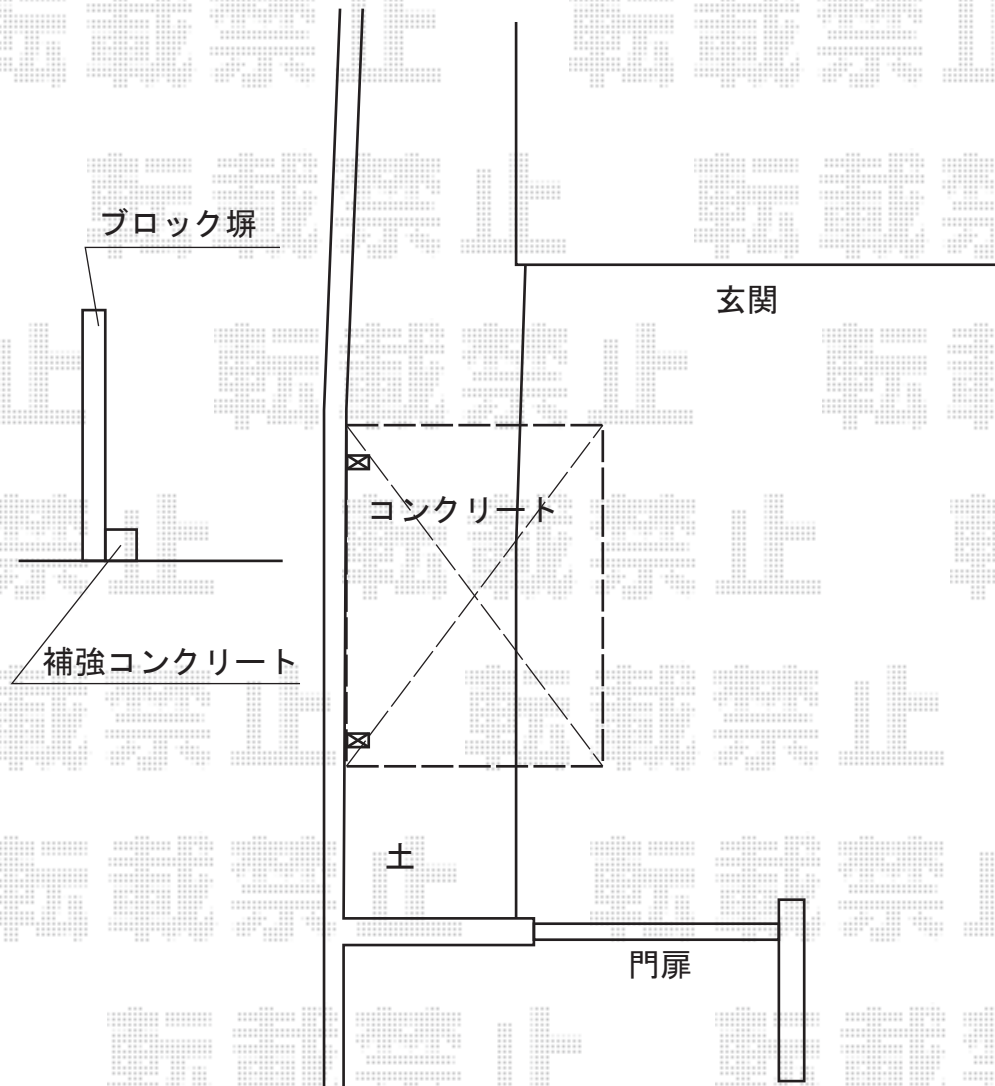

カムフィNex R 積雪～20cm対応

三協アルミ カムフィNex R 積雪～20cm対応  
幅=1,792mm  
奥行=2,185mm  
色：アーバングレー  
屋根材：熱線遮断FRP板かすみ調タイプ（かすみ）  
柱仕様：H19（有効高 約1,860mm）

現場状況や作図制限により概略図の内容と多少の違いが生じることがございます。  
施工時は、現場優先とさせて頂きたく思いますので、お立会い頂き、  
最終のご指示のほど、何卒、宜しくお願い致します。