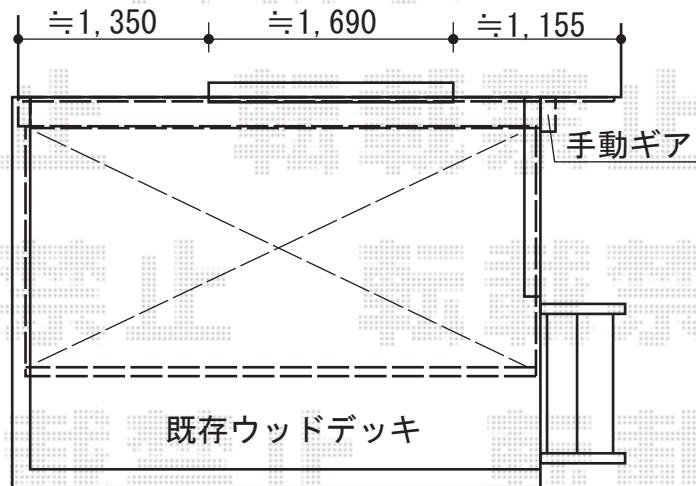

彩風C型 手動式

トステム 彩風C型 手動式

間口=関東間2.0間 (3,640mm)

出幅=2,000mm

本体色：オータムブラウン

キャンバス色：ポリエステル (ストライプキャメルベージュ)

駆動：手動式/外観右駆動

クランクハンドル：長さ1,500mm

追加部材：波型フリル

追加部材：ベースプレート一式

現場状況や作図制限により概略図の内容と多少の違いが生じることがございます。
施工時は、現場優先とさせて頂きたく思いますので、お立会い頂き、
最終のご指示のほど、何卒、宜しくお願い致します。

EX-SHOP

[HTTP://WWW.EX-SHOP.NET](http://www.ex-shop.net)

担当：宅島