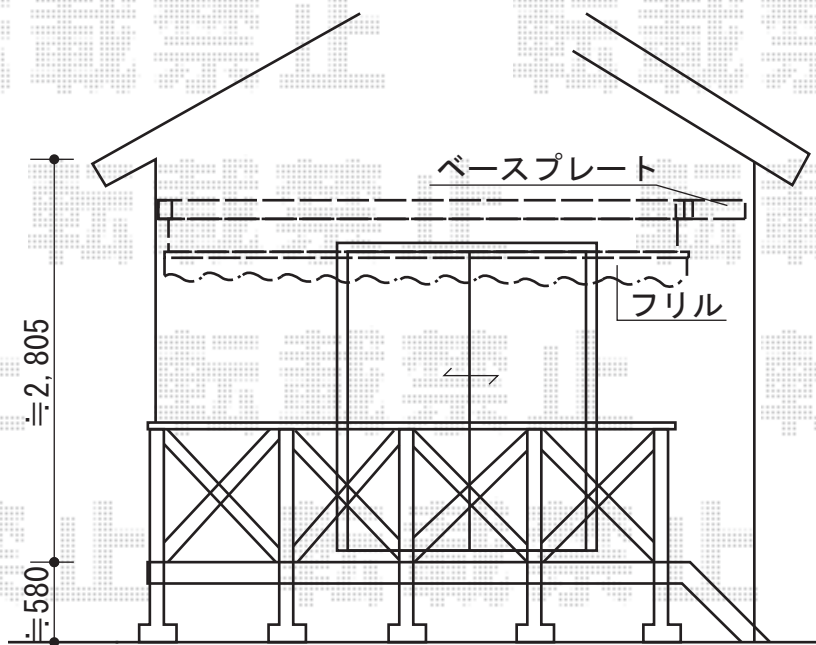

彩風C型 手動式

トステム 彩風C型 手動式

間口=関東間2.0間 (3,640mm)

出幅=2,000mm

本体色：オータムブラウン

キャンバス色：ポリエステル (ストライプキャメルベージュ)

駆動：手動式/外観右駆動

クランクハンドル：長さ1,500mm

追加部材：波型フリル

追加部材：ベースプレート一式

現場状況や作図制限により概略図の内容と多少の違いが生じることがございます。
施工時は、現場優先とさせて頂きたく思いますので、お立会い頂き、
最終のご指示のほど、何卒、宜しくお願い致します。

EX-SHOP

[HTTP://WWW.EX-SHOP.NET](http://www.ex-shop.net)

担当：宅島