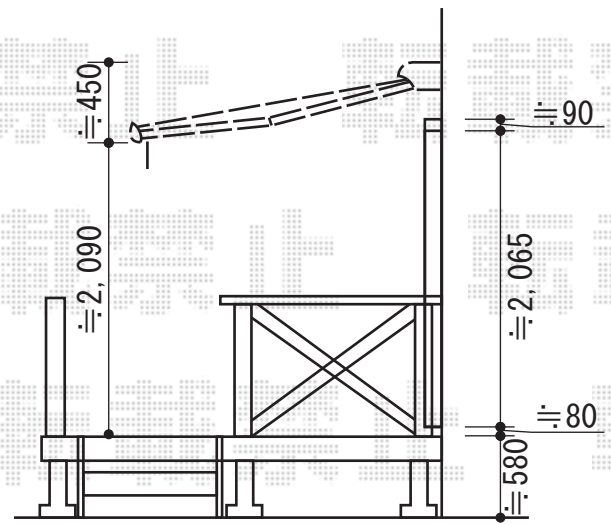

彩風C型 手動式

トステム 彩風C型 手動式

間口=関東間2.0間 (3,640mm)

出幅=2,000mm

本体色：オータムブラウン

キャンバス色：ポリエステル (ストライプキャメルベージュ)

駆動：手動式/外観右駆動

クランクハンドル：長さ1,500mm

追加部材：波型フリル

追加部材：ベースプレート一式

現場状況や作図制限により概略図の内容と多少の違いが生じることがございます。
施工時は、現場優先とさせて頂きたく思いますので、お立会い頂き、
最終のご指示のほど、何卒、宜しくお願い致します。

EX-SHOP

[HTTP://WWW.EX-SHOP.NET](http://www.ex-shop.net)

担当：宅島