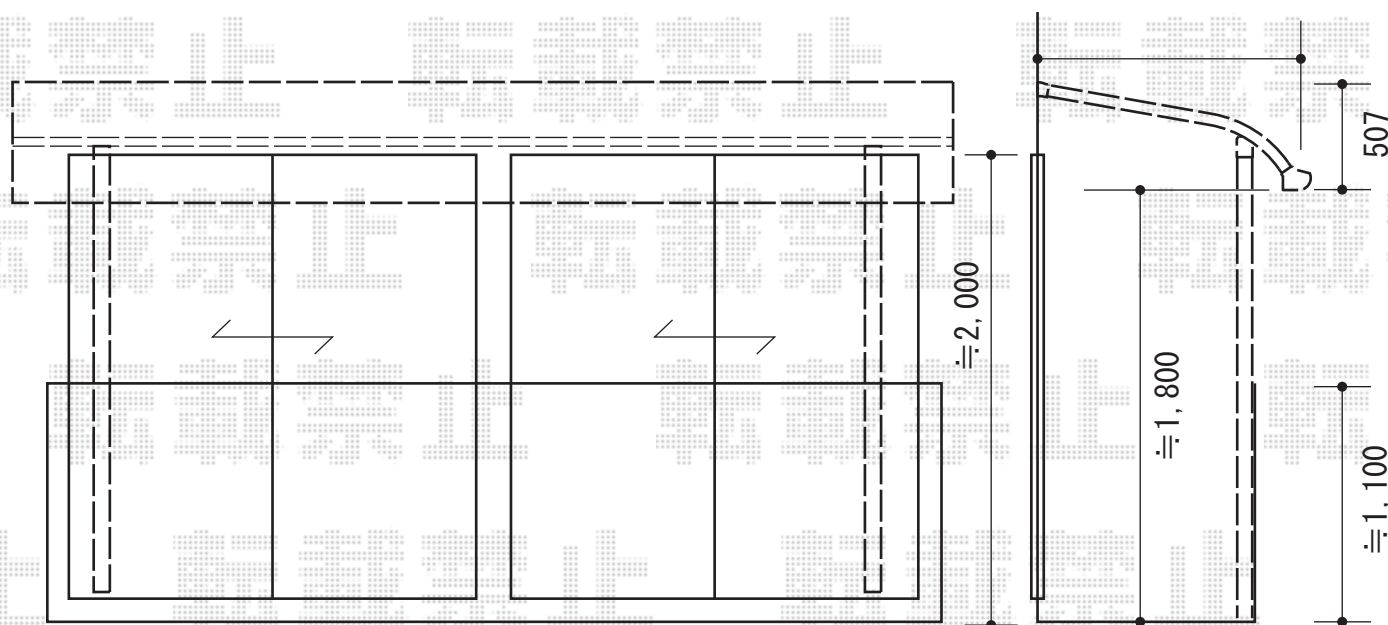

ヴェクターテラス R型 屋根タイプ 単体 積雪~20cm対応

YKK AP ヴェクターテラス R型 屋根タイプ 単体
積雪~20cm対応
間口=メートル2.0間 (柱芯々3,718mm 屋根幅4,030mm)
出幅=4尺 (1,170mm)
色 : プラチナステン
屋根材 : ポリカーボネート (アースブルー)
柱仕様 : 柱奥行移動タイプ (柱2本)
施工方法 : 下止め仕様

現場状況や作図制限により概略図の内容と多少の違いが生じることがございます。
施工時は、現場優先とさせて頂きたく思いますので、お立会い頂き、
最終のご指示のほど、何卒、宜しくお願い致します。