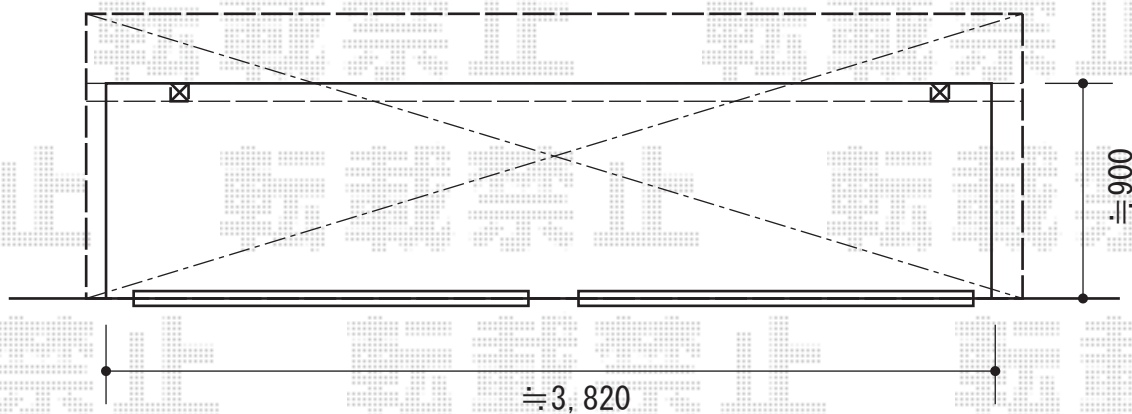

ヴェクターテラス R型 屋根タイプ 単体 積雪~20cm対応

YKK AP ヴェクターテラス R型 屋根タイプ 単体
積雪~20cm対応
間口=メートル2.0間 (柱芯々3,718mm 屋根幅4,030mm)
出幅=4尺 (1,170mm)
色 : プラチナステン
屋根材 : ポリカーボネート (アースブルー)
柱仕様 : 柱奥行移動タイプ (柱2本)
施工方法 : 下止め仕様

現場状況や作図制限により概略図の内容と多少の違いが生じることがございます。
施工時は、現場優先とさせて頂きたく思いますので、お立会い頂き、
最終のご指示のほど、何卒、宜しくお願い致します。