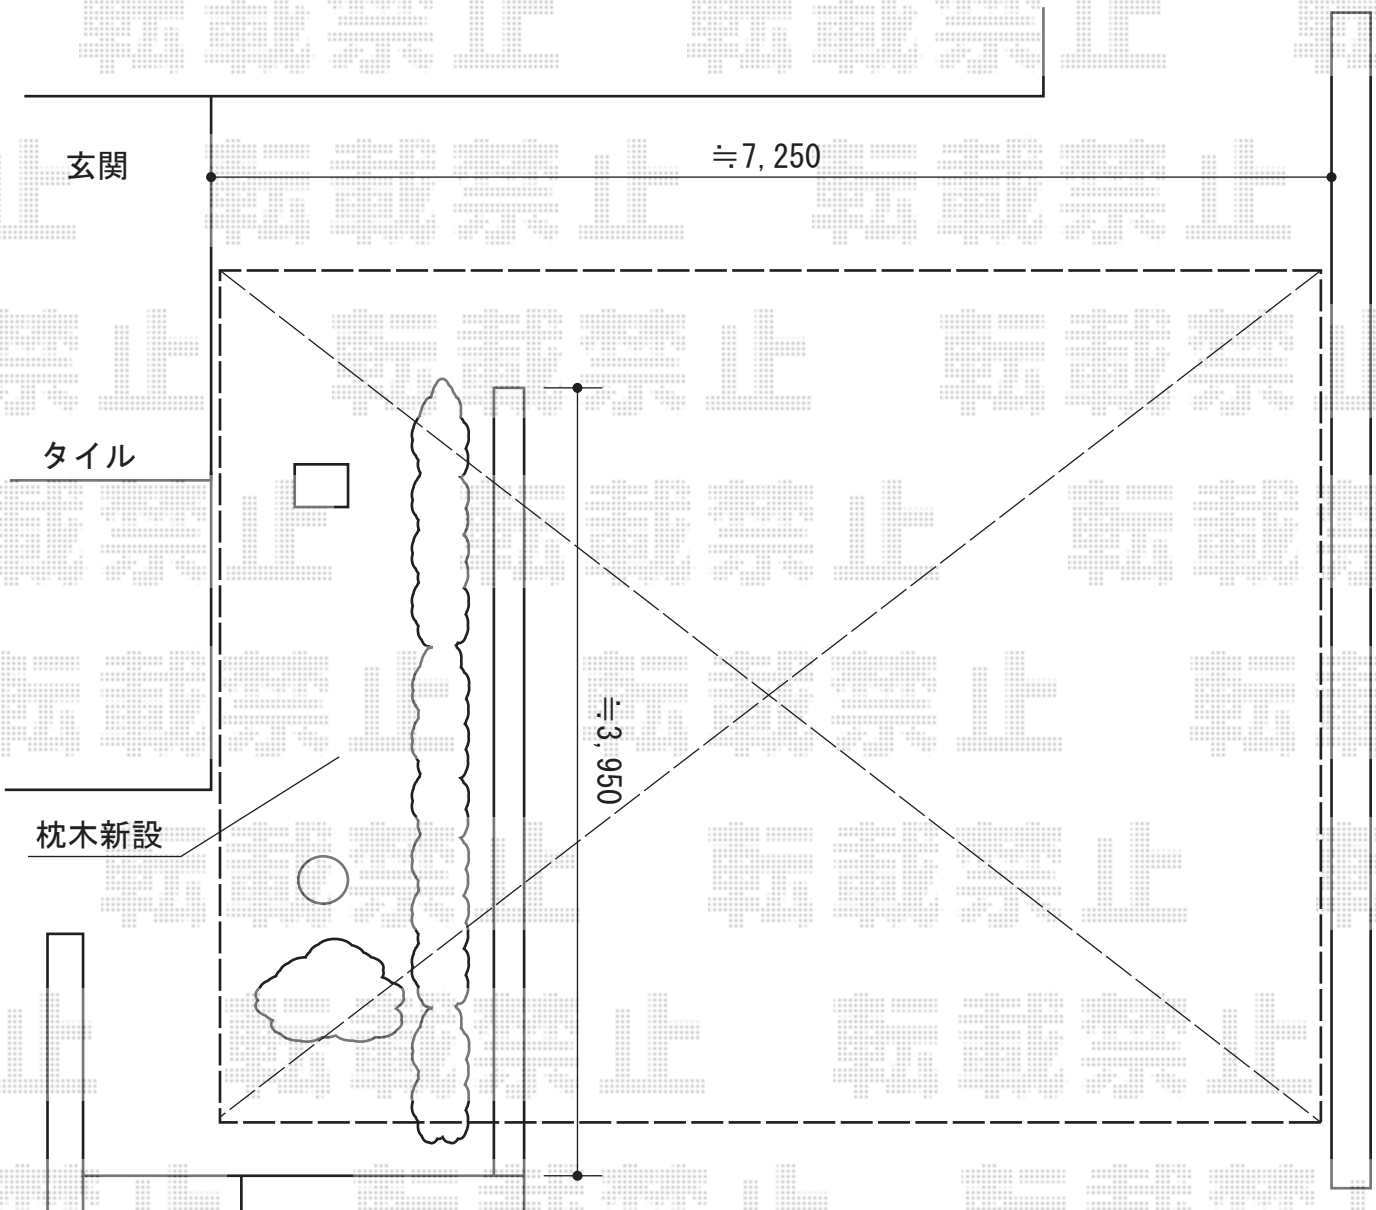

レイナトリプルポート 積雪～20cm対応

YKK AP レイナトリプルポート 積雪～20cm対応

幅=7,200mm

奥行=5,052mm

色：カームブラック

屋根材：熱線遮断ポリカーボネート（トーマイマット/すりガラス調）

柱仕様：ハイルーフ柱仕様（有効高 約2,350mm）

現場状況や作図制限により概略図の内容と多少の違いが生じることがございます。
施工時は、現場優先とさせて頂きたく思いますので、お立会い頂き、
最終のご指示のほど、何卒、宜しくお願い致します。