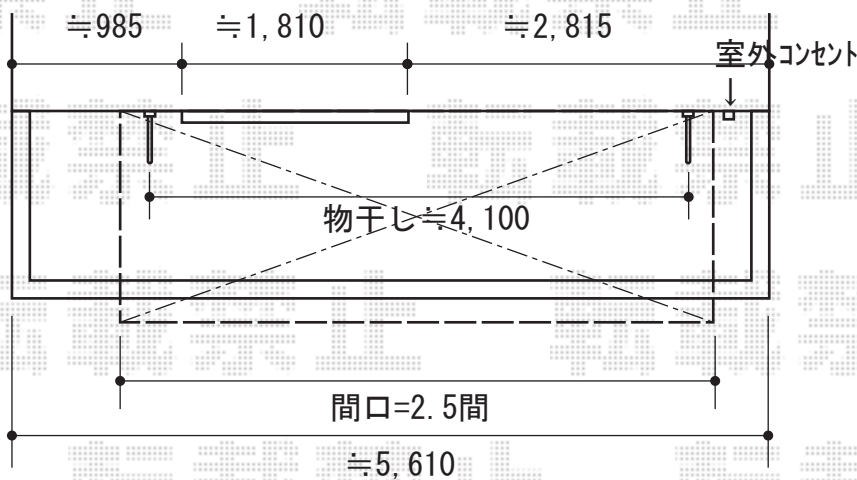

オーニング 施工概略図

トステム 彩風S型 リモコン式
 間口= 関東間2.5間 (4,550mm)
 出幅= 1,500mm
 本体色: ホワイト
 キャンバス色: ポリエステル (アイボリーホワイトP)
 駆動: リモコン式/外観右駆動
 フリル: 無し
 追加部材: ベースプレート一式

担当者

松保