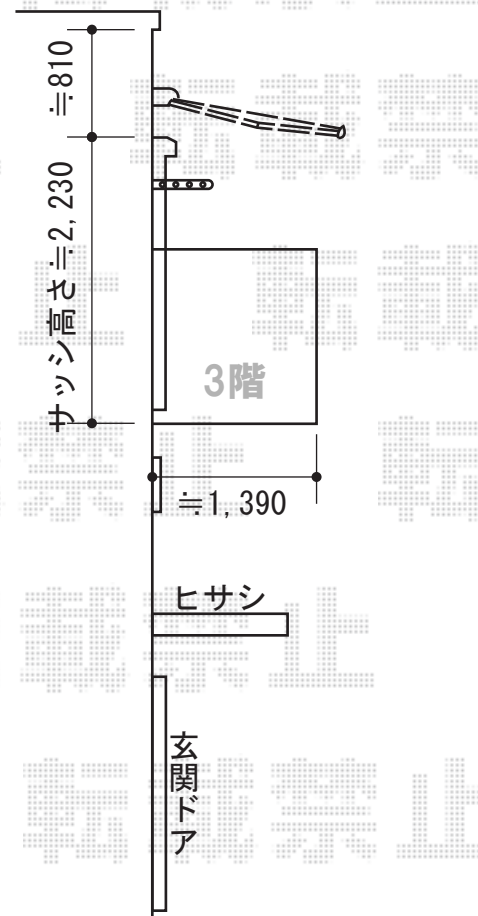

オーニング 施工概略図

トステム 彩風S型 リモコン式
 間口= 関東間2.5間 (4,550mm)
 出幅= 1,500mm
 本体色: ホワイト
 キャンバス色: ポリエステル (アイボリーホワイトP)
 駆動: リモコン式/外観右駆動
 フリル: 無し
 追加部材: ベースプレート一式

担当者

松保