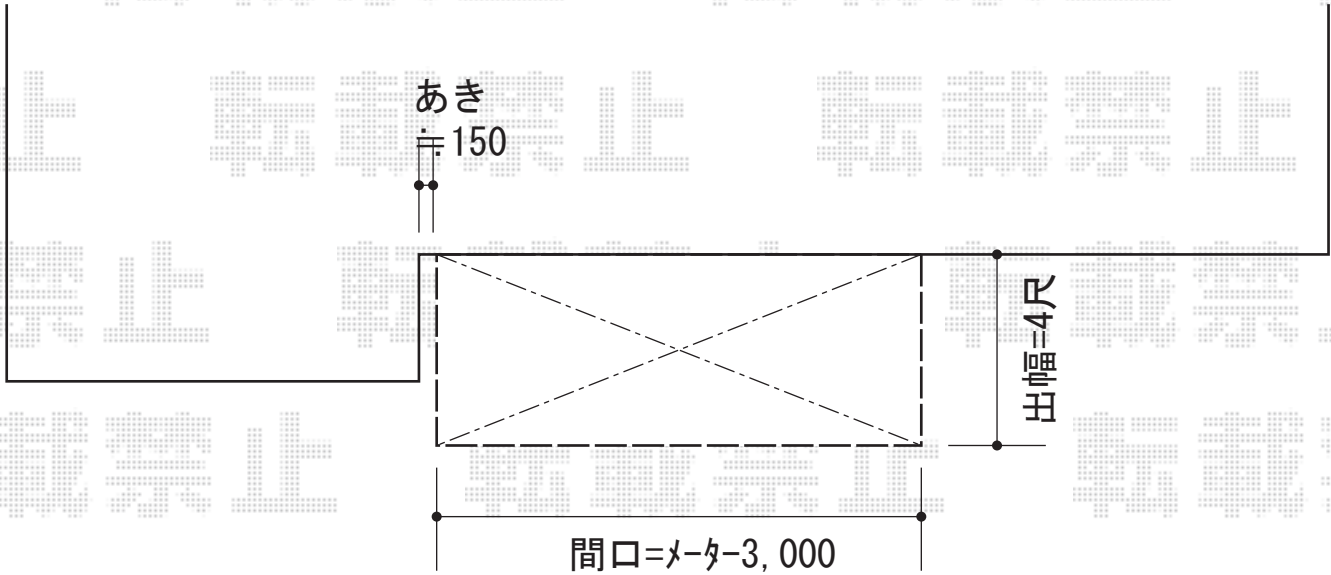

ライザーテラスII R型 ルーフタイプ 単体 積雪～20cm対応

トステム ライザーテラスII R型 ルーフタイプ 単体 積雪～20cm対応
間口=メ-タ-3000 (方杖芯々3,020mm 屋根幅3,020mm)
出幅=4尺 (1,185mm)
色：シャイングレー
屋根材：熱線吸収ポリカーボネート (ライトブルーマット調)
柱仕様：柱無しタイプ
施工方法：上止め仕様

現場状況や作図制限により概略図の内容と多少の違いが生じることがございます。
施工時は、現場優先とさせて頂きたく思いますので、お立会い頂き、
最終のご指示のほど、何卒、宜しくお願い致します。