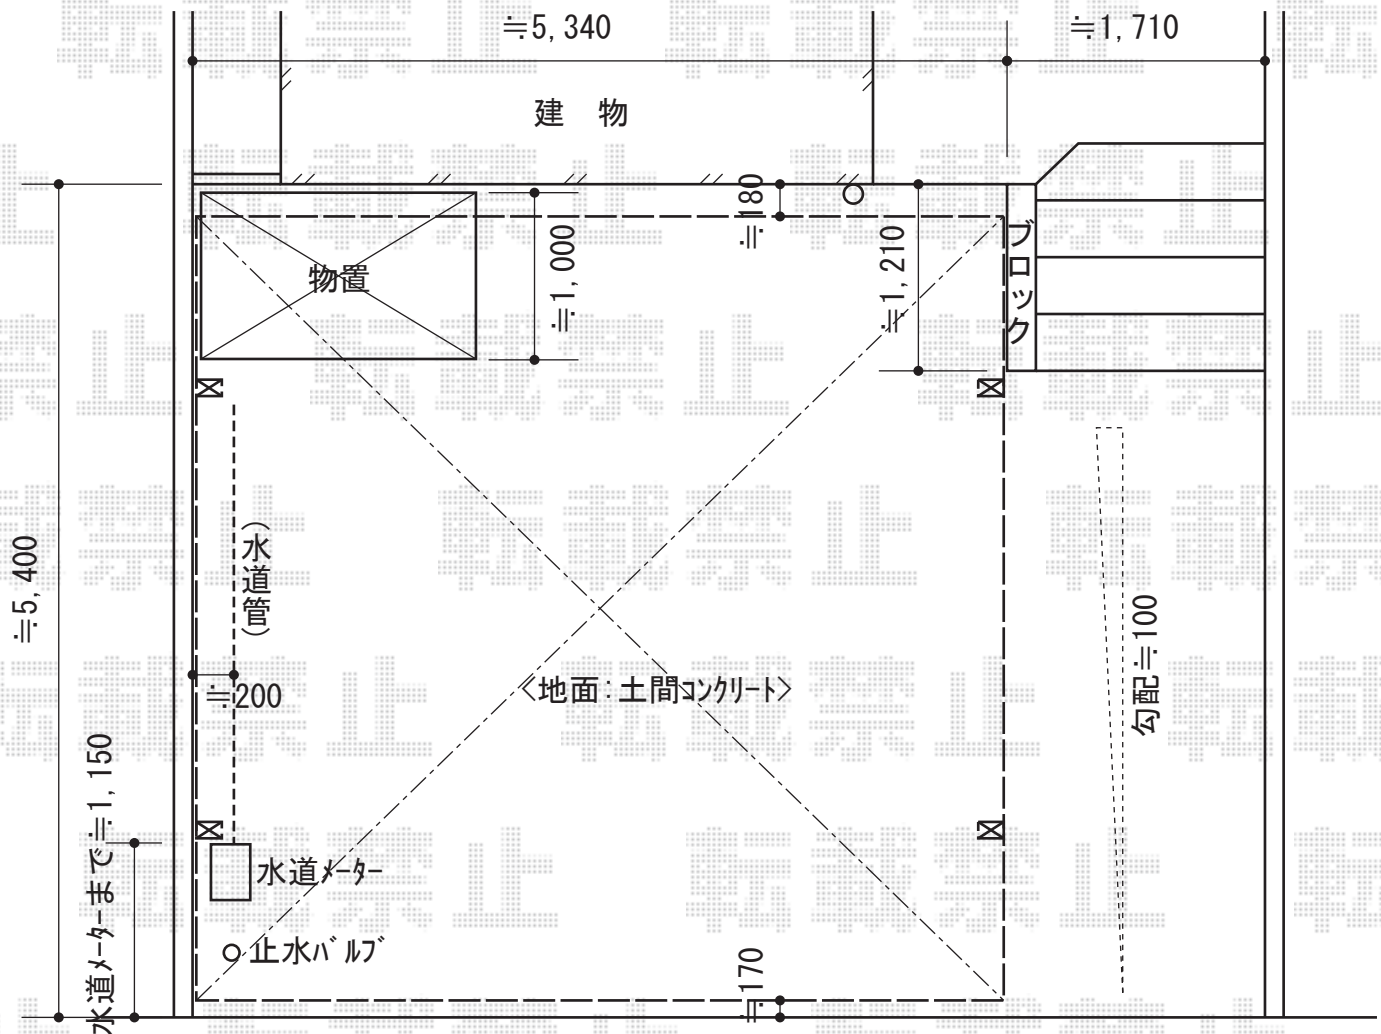

レイナツインポート 積雪～20cm対応

YKK AP レイナツインポート 積雪～20cm対応
 幅=5,392mm
 奥行=5,052mm
 色：ホワイト
 屋根材：ポリカーボネート（トーマイマット）
 柱仕様：標準柱仕様（有効高 約2,000mm）

現場状況や作図制限により概略図の内容と多少の違いが生じることがございます。
 施工時は、現場優先とさせて頂きたく思いますので、お立会い頂き、
 最終のご指示のほど、何卒、宜しくお願い致します。