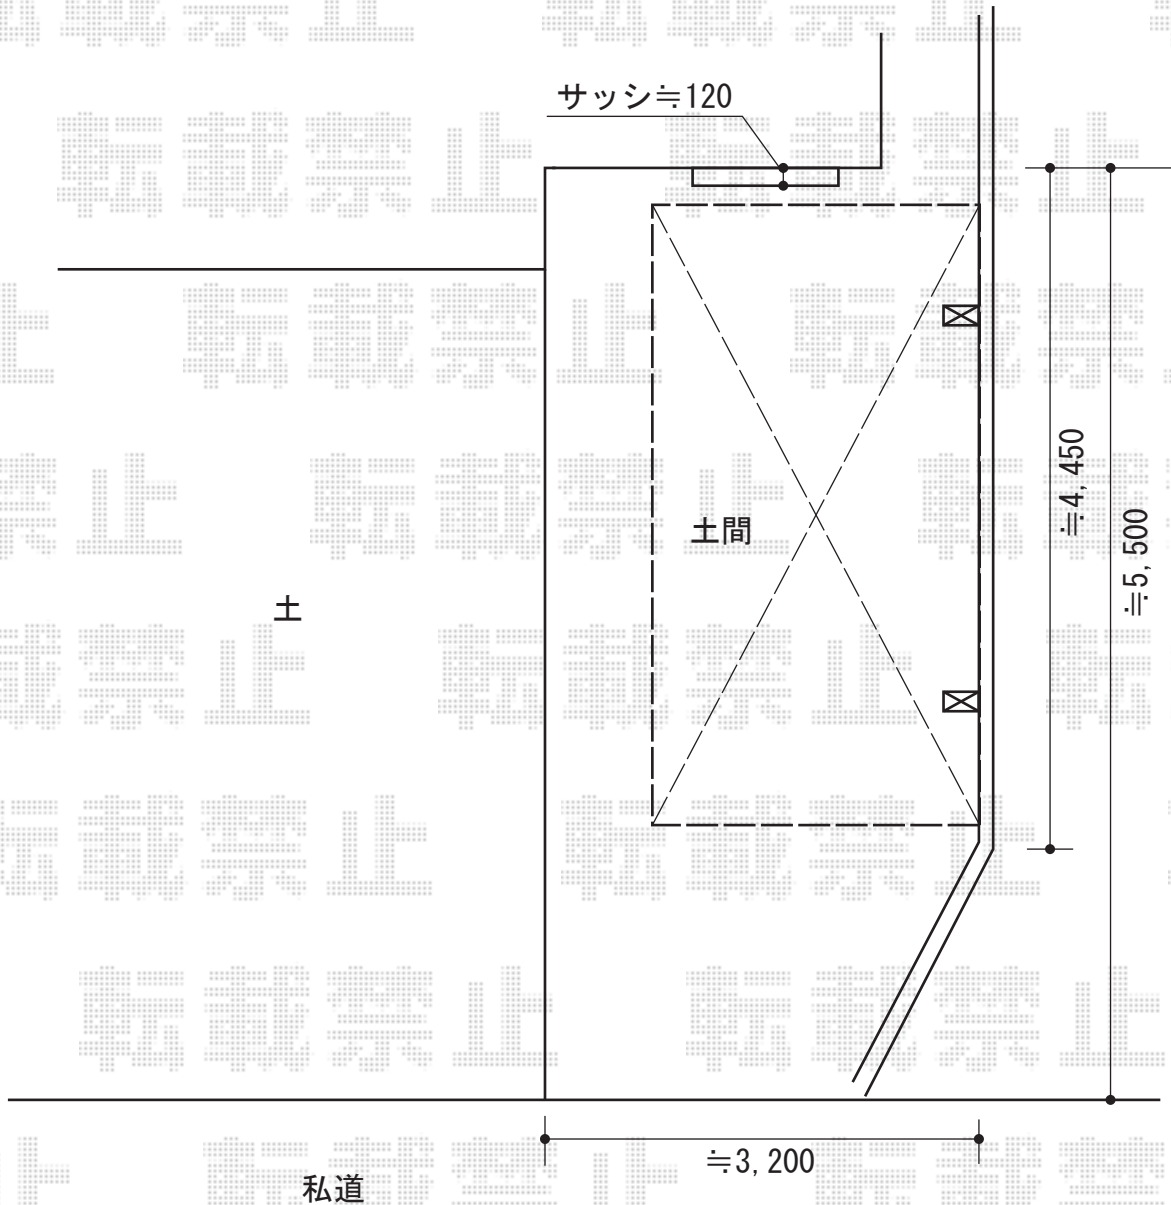

プレシオSPORT 積雪～20cm対応

Value Select プレシオSPORT 積雪～20cm対応
幅=2,700mm
奥行=5,052mm
色：グレースブラウン
屋根材：ポリカーボネート（スカイブルー）
柱仕様：標準柱仕様（有効高 約1,800mm）

現場状況や作図制限により概略図の内容と多少の違いが生じることがございます。
施工時は、現場優先とさせていただきますので、お立会い頂き、
最終のご指示のほど、何卒、宜しくお願い致します。