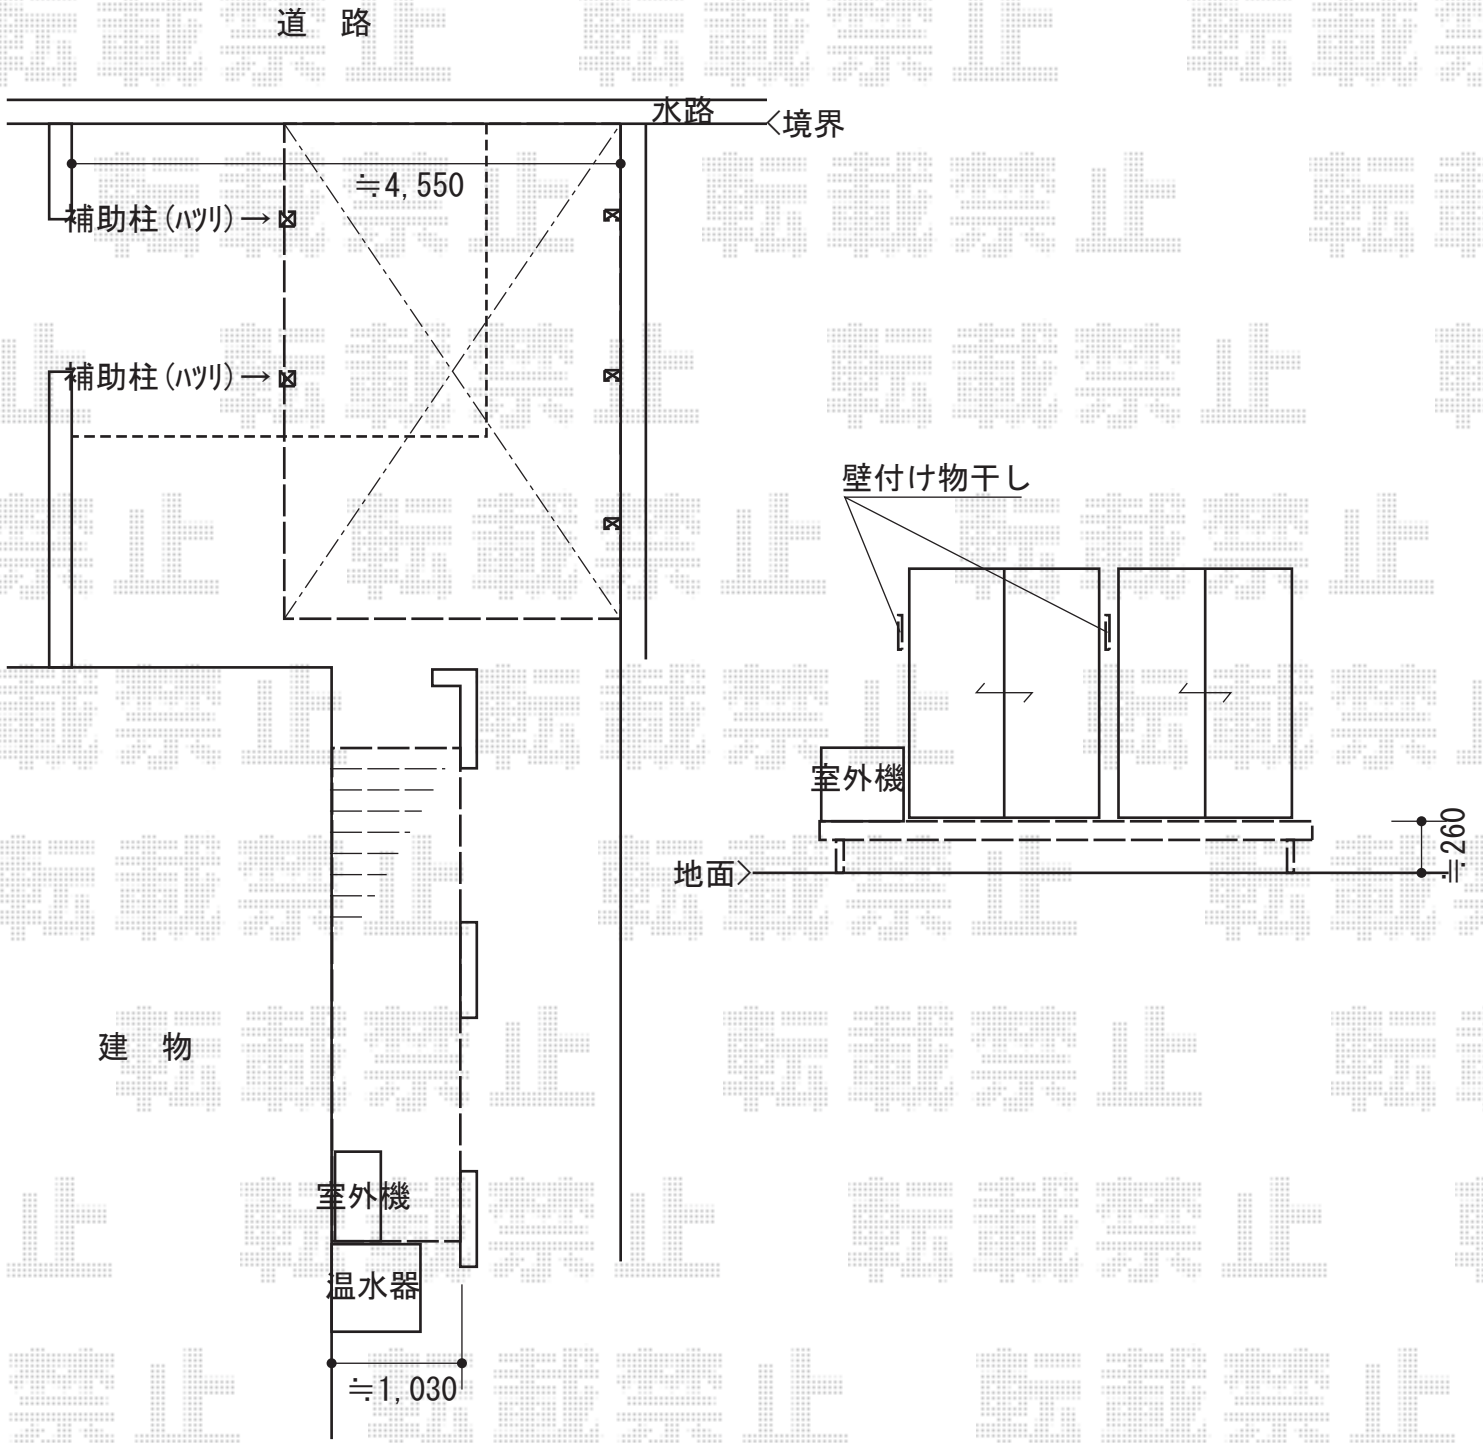

ウッドデッキ・カーポート

YKK AP リウッドデッキ 200
 間口=約4,800mm
 出幅=4尺 (1,220mm)
 色: 床板/ナチュラルブラウン 束柱/プラチナステン
 床板: 縦貼り
 束柱: Sタイプ (450mm)

YKK AP レイナキャップポート50 積雪~50cm対応
 幅=2,702mm 奥行=5,052mm
 色: プラチナステン
 屋根材: ポリカーボネート (トーマイマツト/すりガラス調)
 柱仕様: 標準柱仕様 (有効高 約2,000mm)

YKK AP レイナキャップポート50用 着脱式サポート3本入
 仕様: 標準・ハイルーフ兼用

現場状況や作図制限により概略図の内容と多少の違いが生じることがございます。
 施工時は、現場優先とさせて頂きたく思いますので、お立会い頂き、
 最終のご指示のほど、何卒、宜しくお願い致します。

EX-SHOP
[HTTP://WWW.EX-SHOP.NET](http://www.ex-shop.net)

担当: 岡本