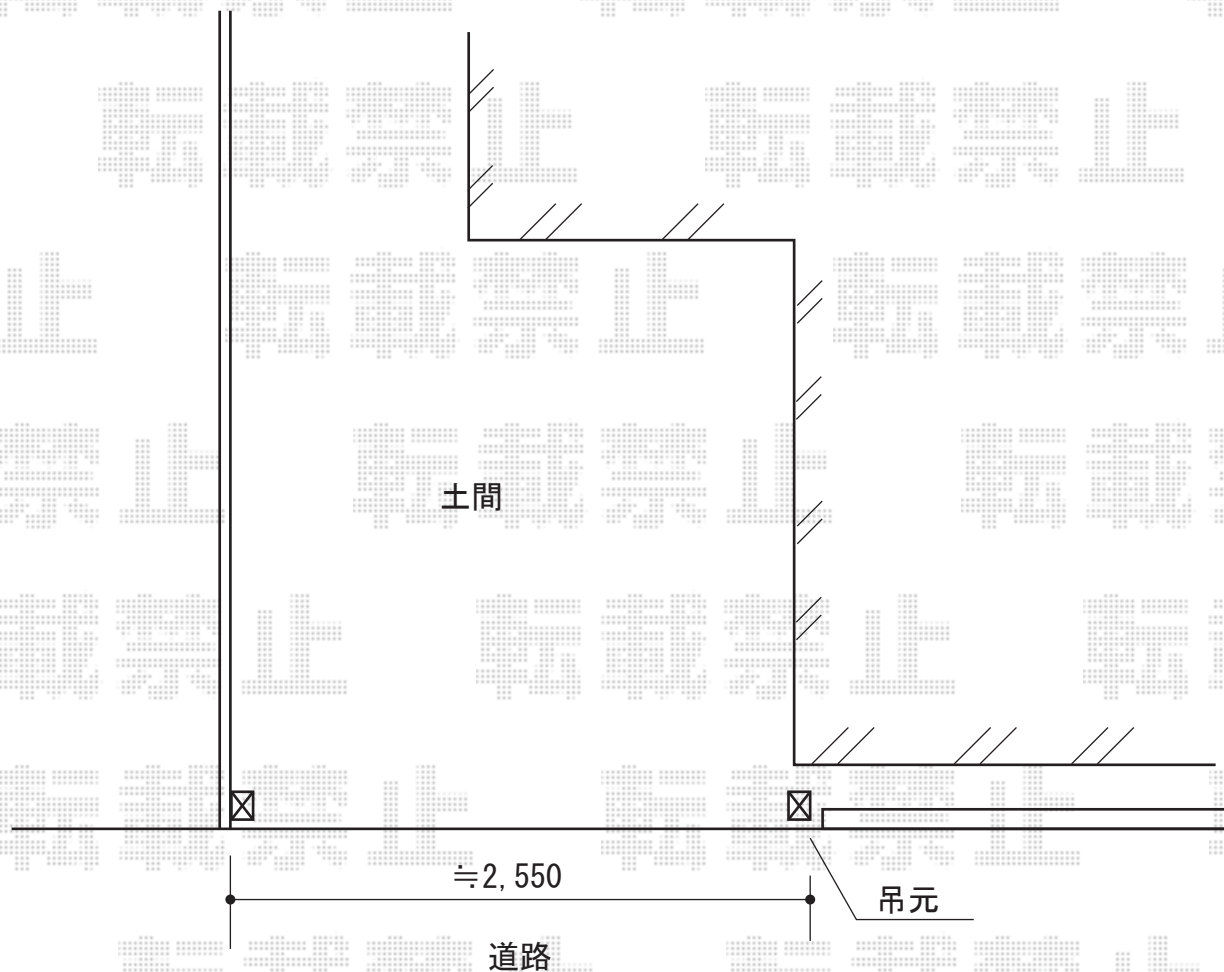

アルシャインII PG型R(ペットガード) Aタイプ ノンレール 片開き 270S

TOEX アルシャインII PG型R(ペットガード) Aタイプ ノンレール 片開き 270S
開口幅=2492mm
全幅=2,608mm
たたみ幅=459mm
高さ=1,250mm
色：アイボリーホワイト
キャスター数：2箇所
落棒数：2本

現場状況や作図制限により概略図の内容と多少の違いが生じることがございます。
施工時は、現場優先とさせて頂きたく思いますので、お立会い頂き、
最終のご指示のほど、何卒、宜しくお願い致します。