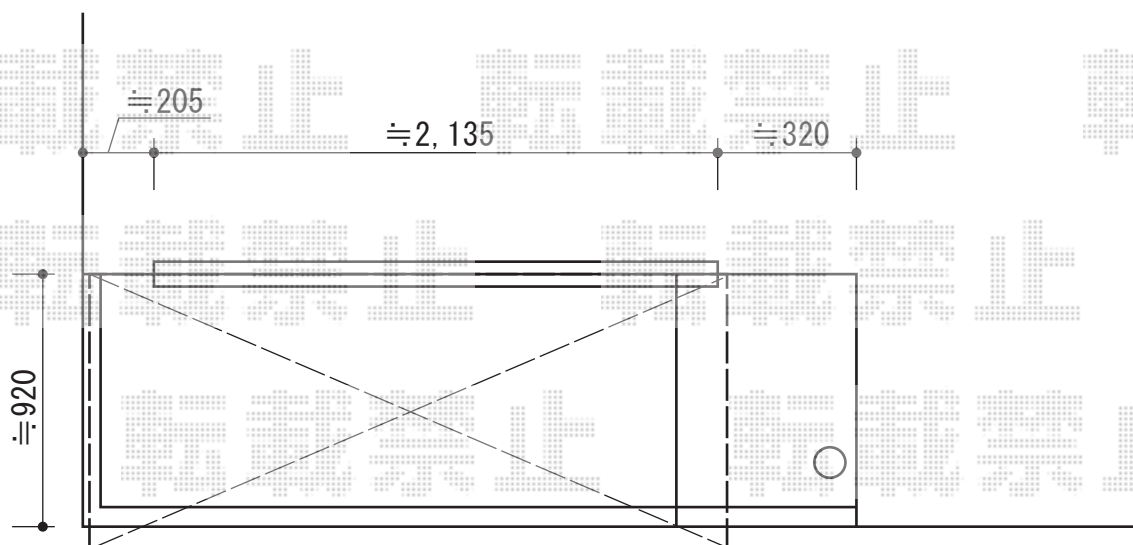

ライザーテラスII F型 ルーフタイプ 単体 積雪～20cm対応

トステム ライザーテラスII F型 ルーフタイプ 単体 積雪～20cm対応
間口=関東間1.5間 (方杖芯々2,750mm 屋根幅2,750mm)
出幅=3尺 (885mm)
色: シャイングレー
屋根材: ポリカーボネート (クリアマット・すりガラス調)
柱仕様: 柱無しタイプ
施工方法: 下止め仕様

現場状況や作図制限により概略図の内容と多少の違いが生じることがございます。
施工時は、現場優先とさせて頂きたく思いますので、お立会い頂き、
最終のご指示のほど、何卒、宜しくお願い致します。