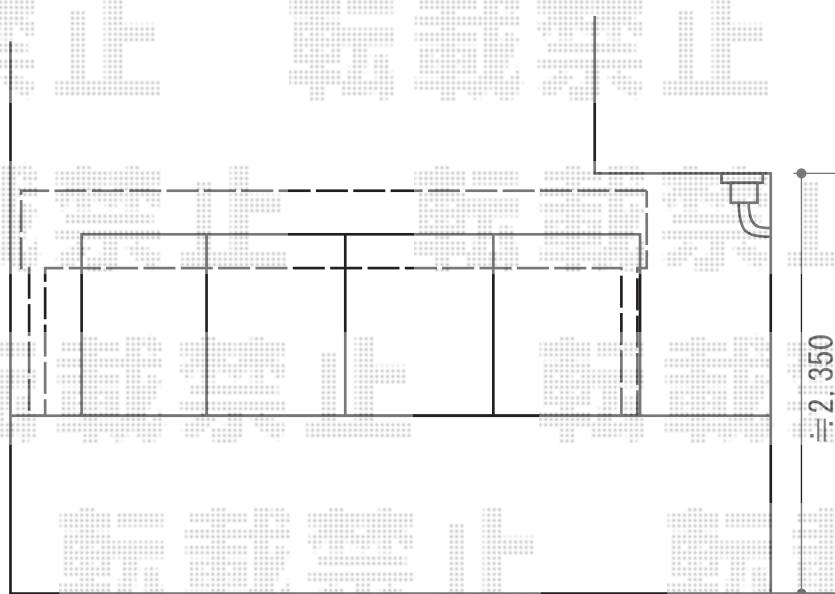

ライザーテラスII F型 ルーフタイプ 単体 積雪～20cm対応

トステム ライザーテラスII F型 ルーフタイプ 単体 積雪～20cm対応
間口=関東間1.5間 (方杖芯々2,750mm 屋根幅2,750mm)
出幅=3尺 (885mm)
色: シャイングレー
屋根材: ポリカーボネート (クリアマット・すりガラス調)
柱仕様: 柱無しタイプ
施工方法: 下止め仕様

現場状況や作図制限により概略図の内容と多少の違いが生じることがございます。
施工時は、現場優先とさせて頂きたく思いますので、お立会い頂き、
最終のご指示のほど、何卒、宜しくお願い致します。