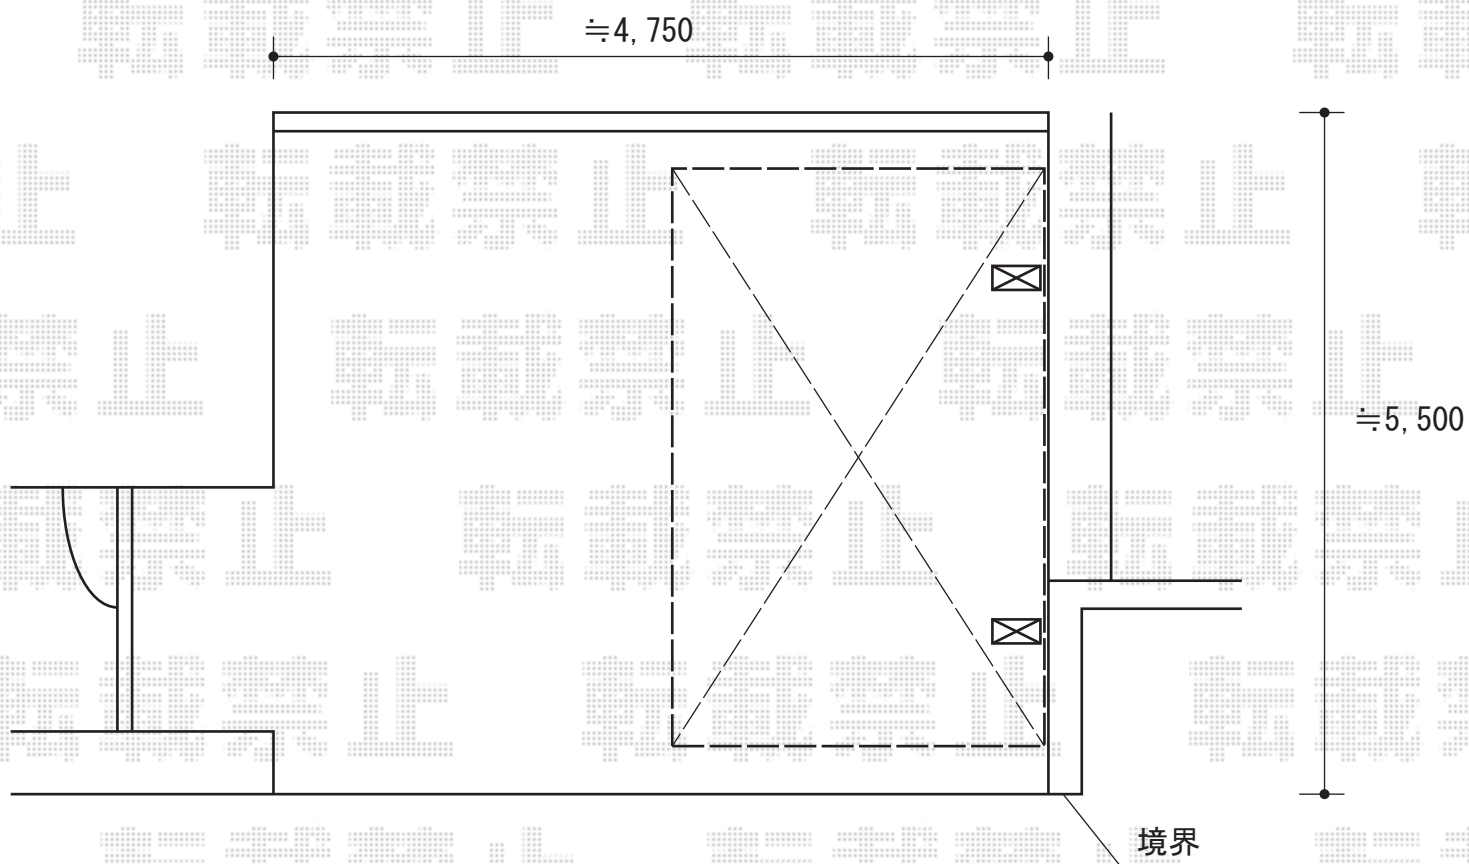

レイナポート 積雪～20cm対応

YKK AP レイナポート 積雪～20cm対応

幅=2,700mm

奥行=5,052mm

色：ブラウン

屋根材：熱線遮断ポリカーボネート(トーマイマット)

柱仕様：標準柱仕様(有効高 約2,000mm)

現場状況や作図制限により概略図の内容と多少の違いが生じることがございます。
施工時は、現場優先とさせて頂きたく思いますので、お立会い頂き、
最終のご指示のほど、何卒、宜しくお願い致します。