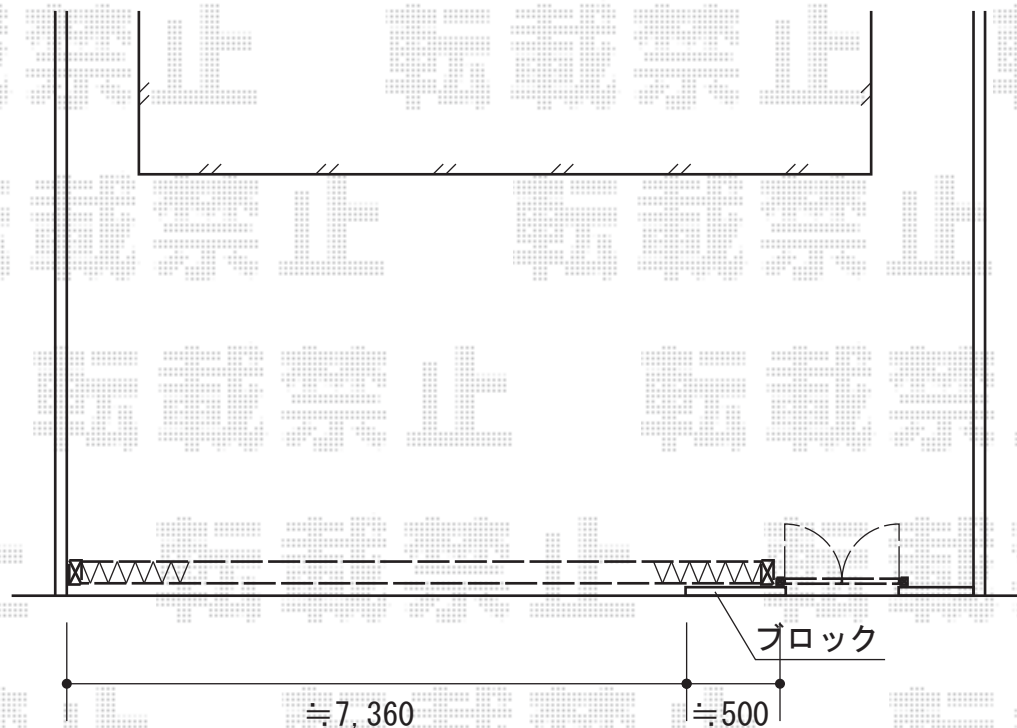

トリップゲート PB型 ノンレール 両開き 88W

Value Select トリップゲート PB型 ノンレール 両開き 88W
開口幅=8,632mm
全幅=8,732mm
たたみ幅=479.5×2mm
高さ=1,200mm
色：ブラック
キャスター数：6箇所
落棒数：4本

現場状況や作図制限により概略図の内容と多少の違いが生じることがございます。
施工時は、現場優先とさせて頂きたく思いますので、お立会い頂き、
最終のご指示のほど、何卒、宜しくお願い致します。