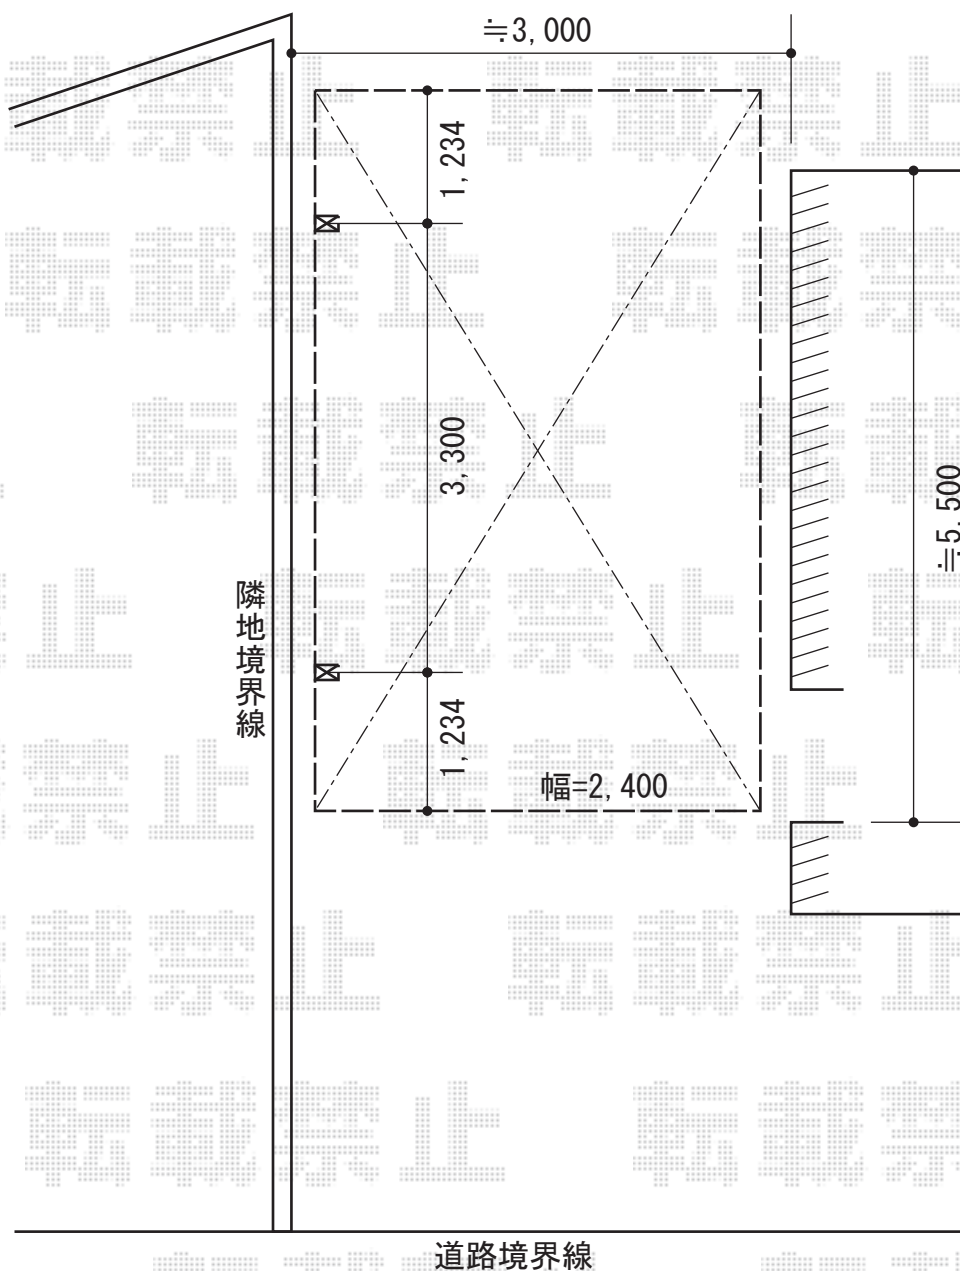

レイナポート 積雪～20cm対応

YKK AP レイナポート 積雪～20cm対応

幅=2,400mm

奥行=5,768mm

色：ホワイト

屋根材：ポリカーボネート（トーマイマット）

柱仕様：ハイルーフ柱仕様（有効高 約2,350mm）

現場状況や作図制限により概略図の内容と多少の違いが生じることがございます。
施工時は、現場優先とさせていただきますので、お立会い頂き、
最終のご指示のほど、何卒、宜しくお願い致します。