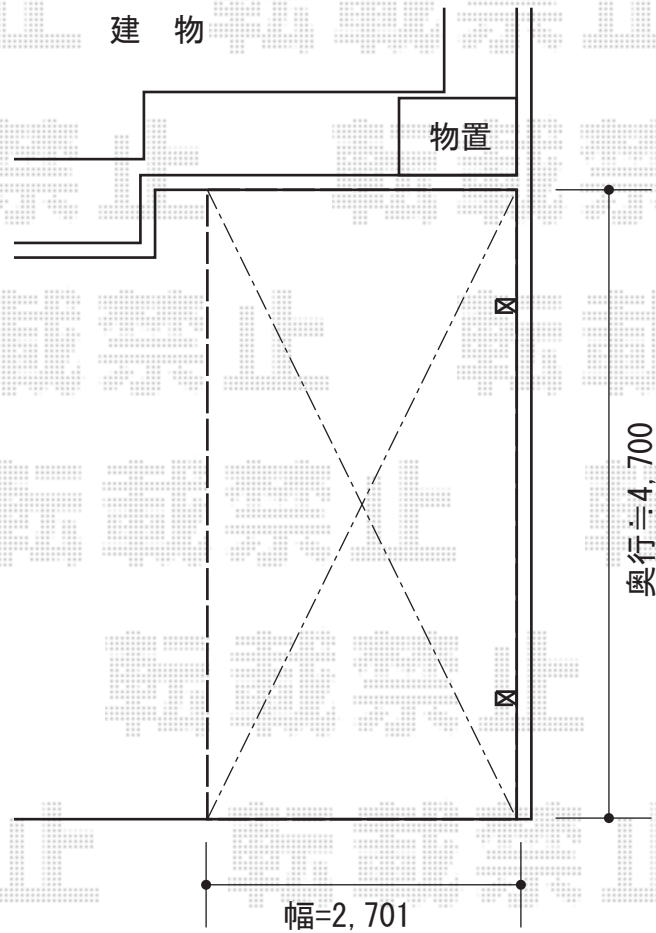

プレシオスポート 積雪～20cm対応

Value Select プレシオスポート 積雪～20cm対応

幅=2,700mm

奥行=5,052mm

色：チャコールブラック

屋根材：熱線遮断ポリカーボネート（スカイブルーマット調）

柱仕様：標準柱仕様（有効高 約1,800mm）

現場状況や作図制限により概略図の内容と多少の違いが生じることがございます。
施工時は、現場優先とさせて頂きたく思いますので、お立会い頂き、
最終のご指示のほど、何卒、宜しくお願い致します。