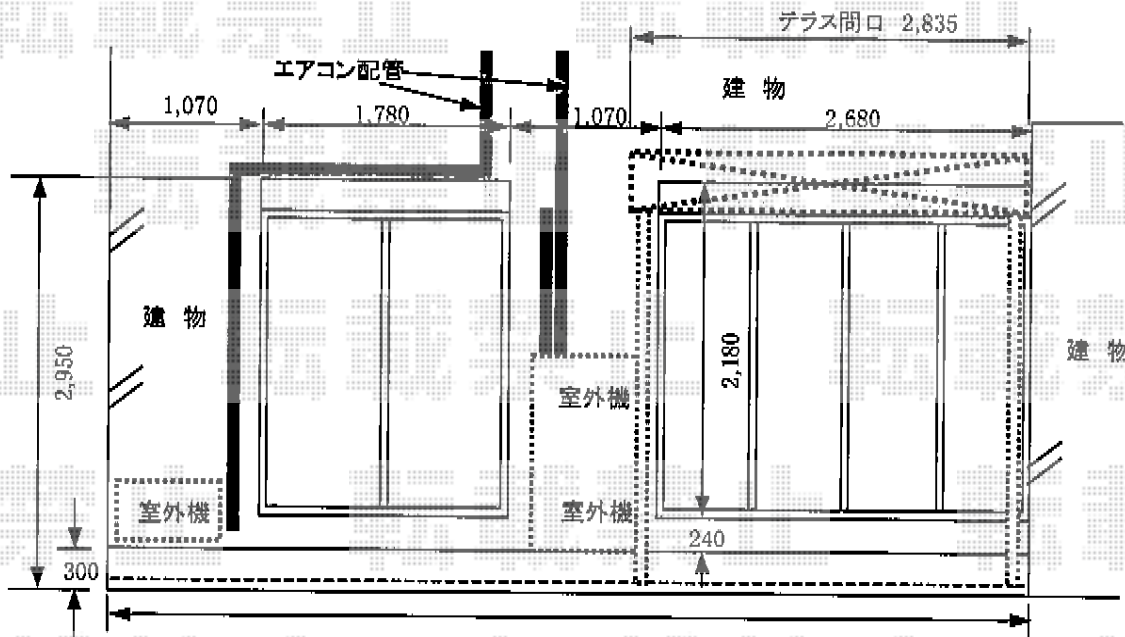

独立式テラス屋根 プラン①

トステム エクスルーフ 独立前上がり テラスタイプ 積雪~20cm対応  
幅=2,853mm  
奥行=1,231mm  
色：【仮】シャイングレー  
屋根材：【仮】ガリレポリカ（クリアマット/すりガラス調）  
柱仕様：ロング柱28（有効高 約2,800mm）

現場状況や作図制限により概略図の内容と多少の違いが生じることがございます。  
施工時は、現場優先とさせて頂きたく思いますので、お会い頂き、  
最終のご指示のほど、何卒、宜しくお願い致します。