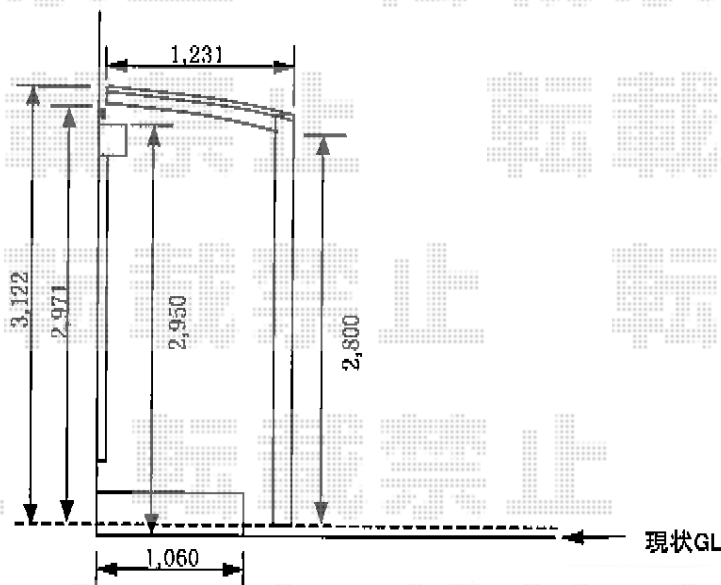

独立式テラス屋根 プラン①

トステム エクスルーフ 独立前上がり テラスタイプ 積雪~20cm対応  
幅=2,853mm  
奥行=1,231mm  
色：【仮】シャイングレー  
屋根材：【仮】ガリレポリカ（クリアマット/すりガラス調）  
柱仕様：ロング柱28（有効高 約2,800mm）

現場状況や作図制限により概略図の内容と多少の違いが生じることがございます。  
施工時は、現場優先とさせて頂きたく思いますので、お会い頂き、  
最終のご指示のほど、何卒、宜しくお願い致します。