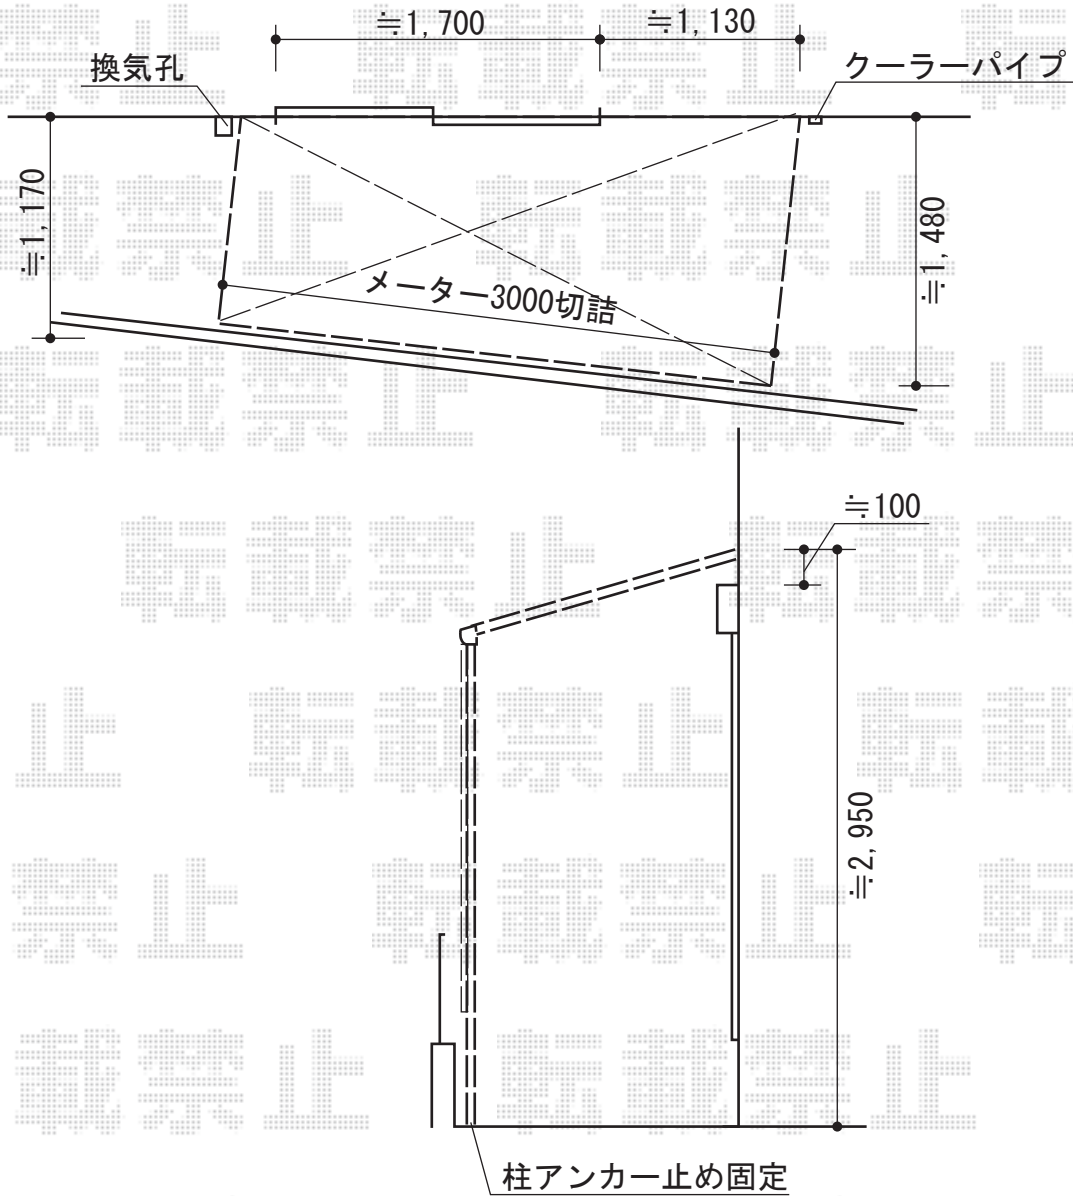

ライザーテラスII F型 テラスタイプ 単体 積雪~20cm対応

トステム ライザーテラスII F型 テラスタイプ 単体 積雪~20cm対応
 間口=メーター3000 (柱芯々2,800mm 屋根幅3,020mm)
 出幅=5尺 (1,485mm)
 色: ホワイト
 屋根材: ポリカーボネート (クリアマット・すりガラス調)
 柱仕様: 柱位置固定タイプ (柱2本) / ロング柱
 施工方法: 上止め仕様

トステム ライザーテラスII 前面スクリーン 2段仕様
 間口サイズ=メーター3000
 高さ=1,927mm
 色: ホワイト
 パネル材: ポリカーボネート (クリアマット・すりガラス調)
 オプション: 前面スクリーンふさぎ材 (部品セット含む)

現場状況や作図制限により概略図の内容と多少の違いが生じることがございます。
 施工時は、現場優先とさせていただきますので、お立会い頂き、
 最終のご指示のほど、何卒、宜しくお願い致します。