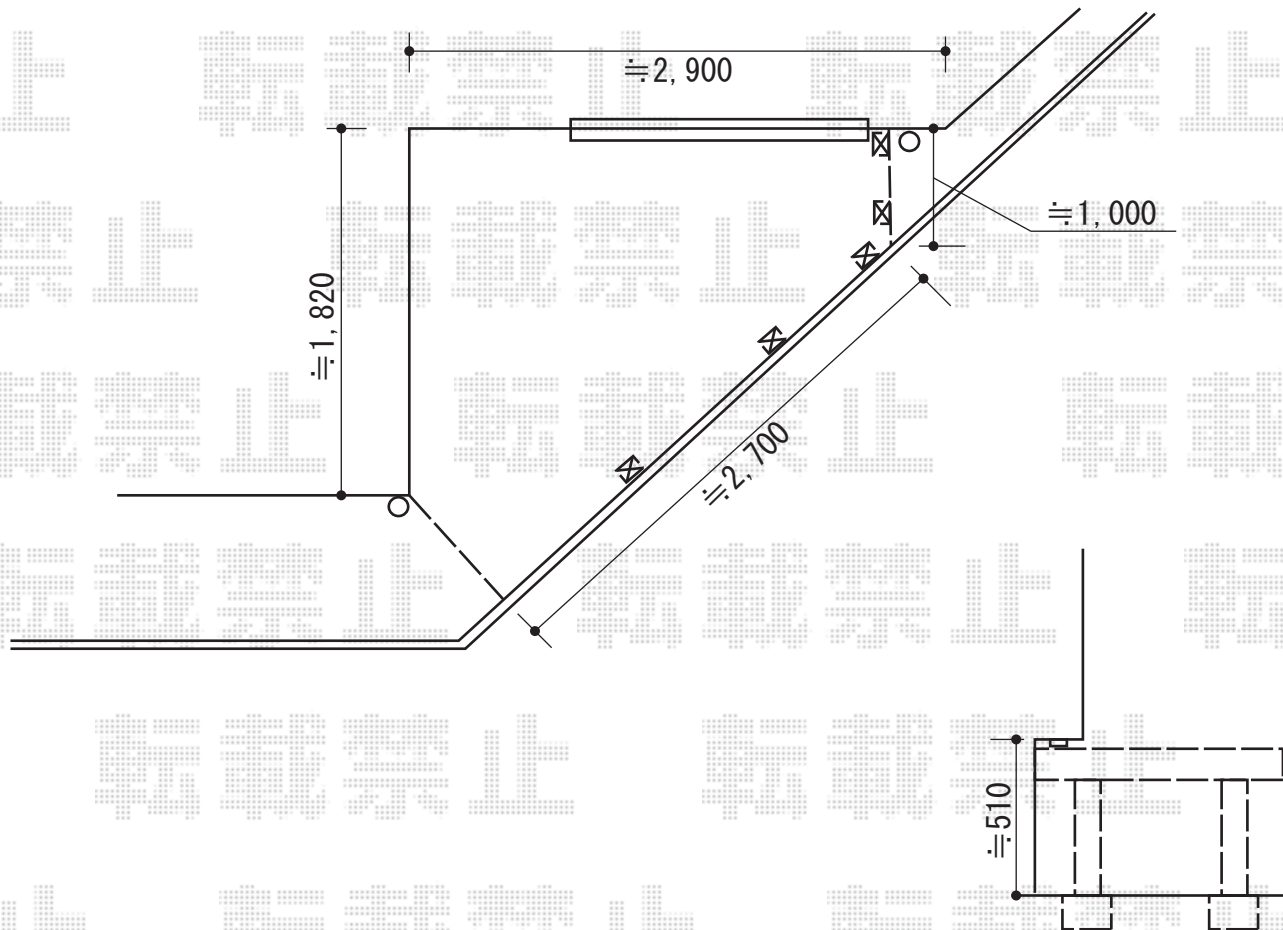

リウッドデッキ200+リウッドデッキフェンス3型

YKK AP リウッドデッキ200

間口=1.5間 (2,651mm)

出幅=9尺 (2,720mm)

色：ホワイトブラウン/束柱色：プラチナステン

床板：縦貼り

束柱：Sタイプ (450mm)

YKK AP リウッドデッキフェンス3型

本体1枚 (W×H) =T110/10用×4

中柱・端柱：T110×6本

デッキ材補強材：1セット

色：ホワイトブラウン

現場状況や作図制限により概略図の内容と多少の違いが生じることがございます。
施工時は、現場優先とさせて頂きたく思いますので、お立会い頂き、
最終のご指示のほど、何卒、宜しくお願い致します。

EX-SHOP
HTTP://WWW.EX-SHOP.NET

担当：進藤