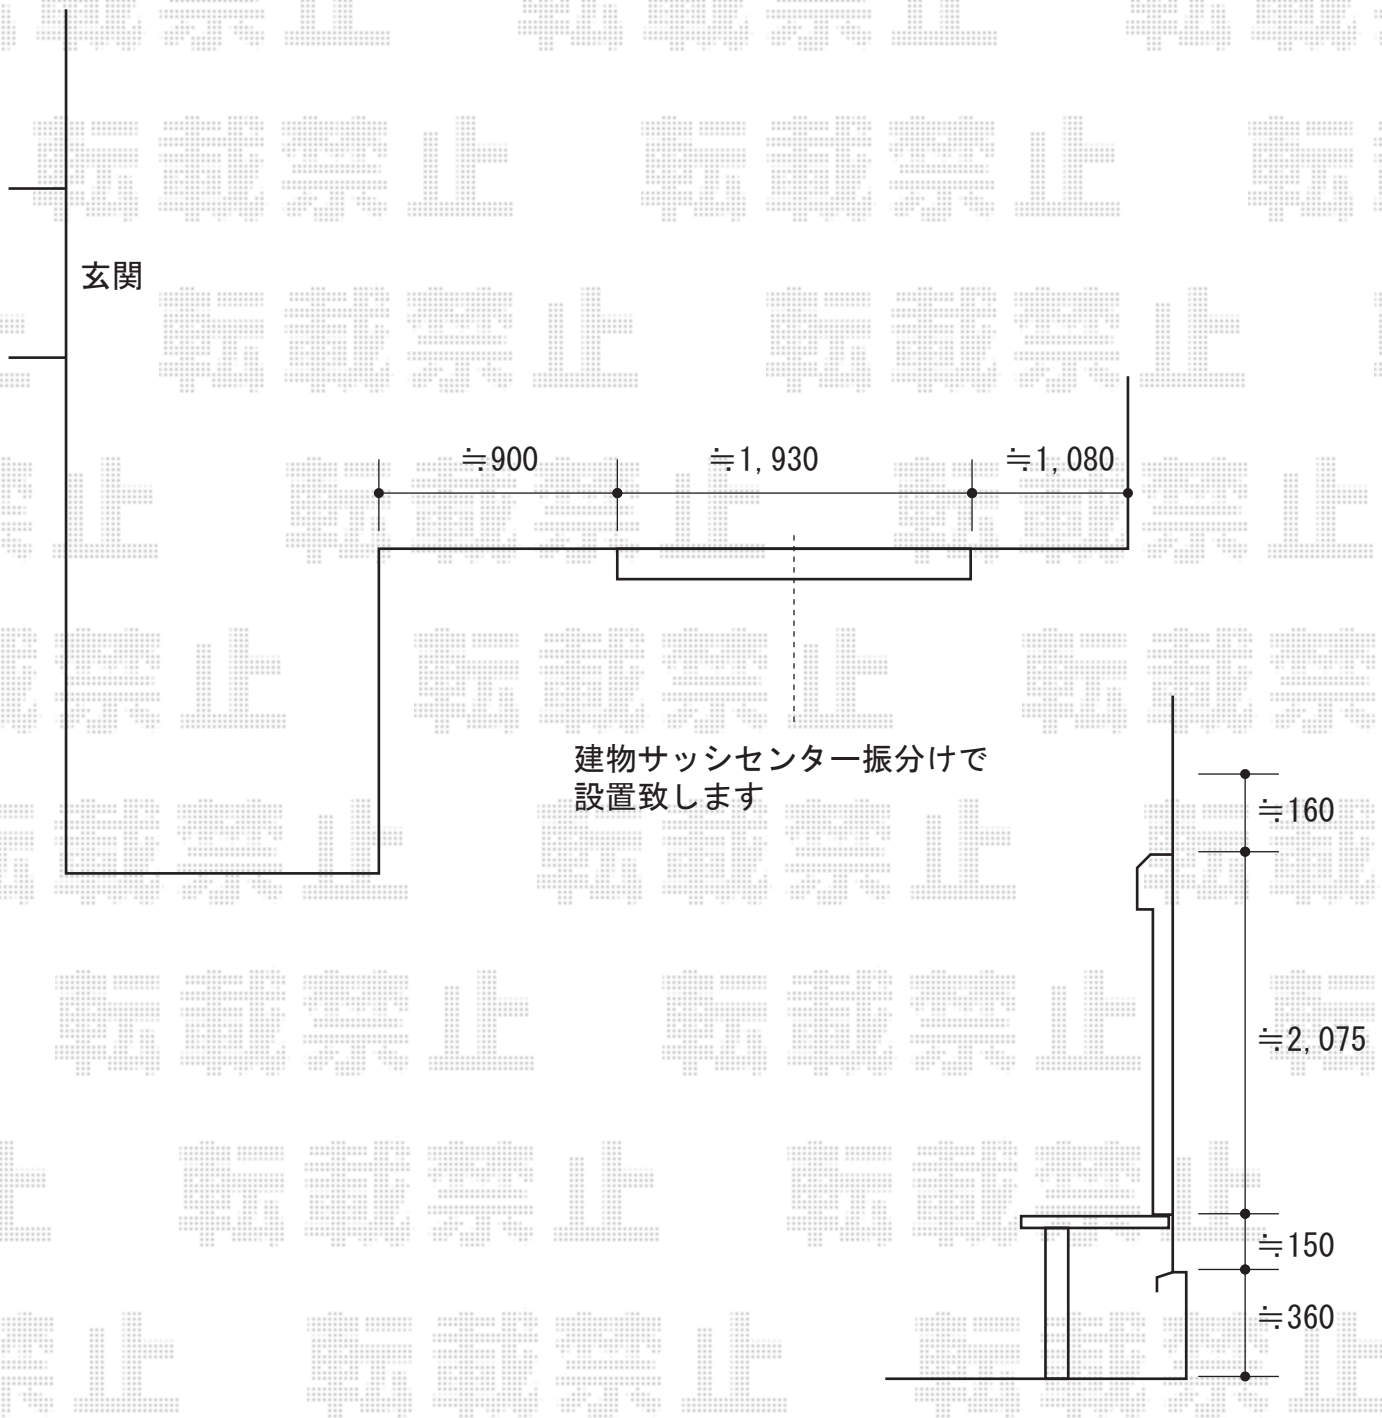

ライザーテラスII R型 テラスタイプ 単体 積雪~20cm対応

トステム ライザーテラスII R型 テラスタイプ 単体 積雪~20cm対応
間口=関東間1.5間 (柱芯々2,530mm 屋根幅2,750mm)
出幅=4尺 (1,185mm)
色: オータムブラウン
屋根材: ポリカーボネート (ブルースモーク)
柱仕様: 柱位置固定タイプ (柱2本)
施工方法: 上止め仕様

現場状況や作図制限により概略図の内容と多少の違いが生じることがございます。
施工時は、現場優先とさせて頂きたく思いますので、お立会い頂き、
最終のご指示のほど、何卒、宜しくお願い致します。