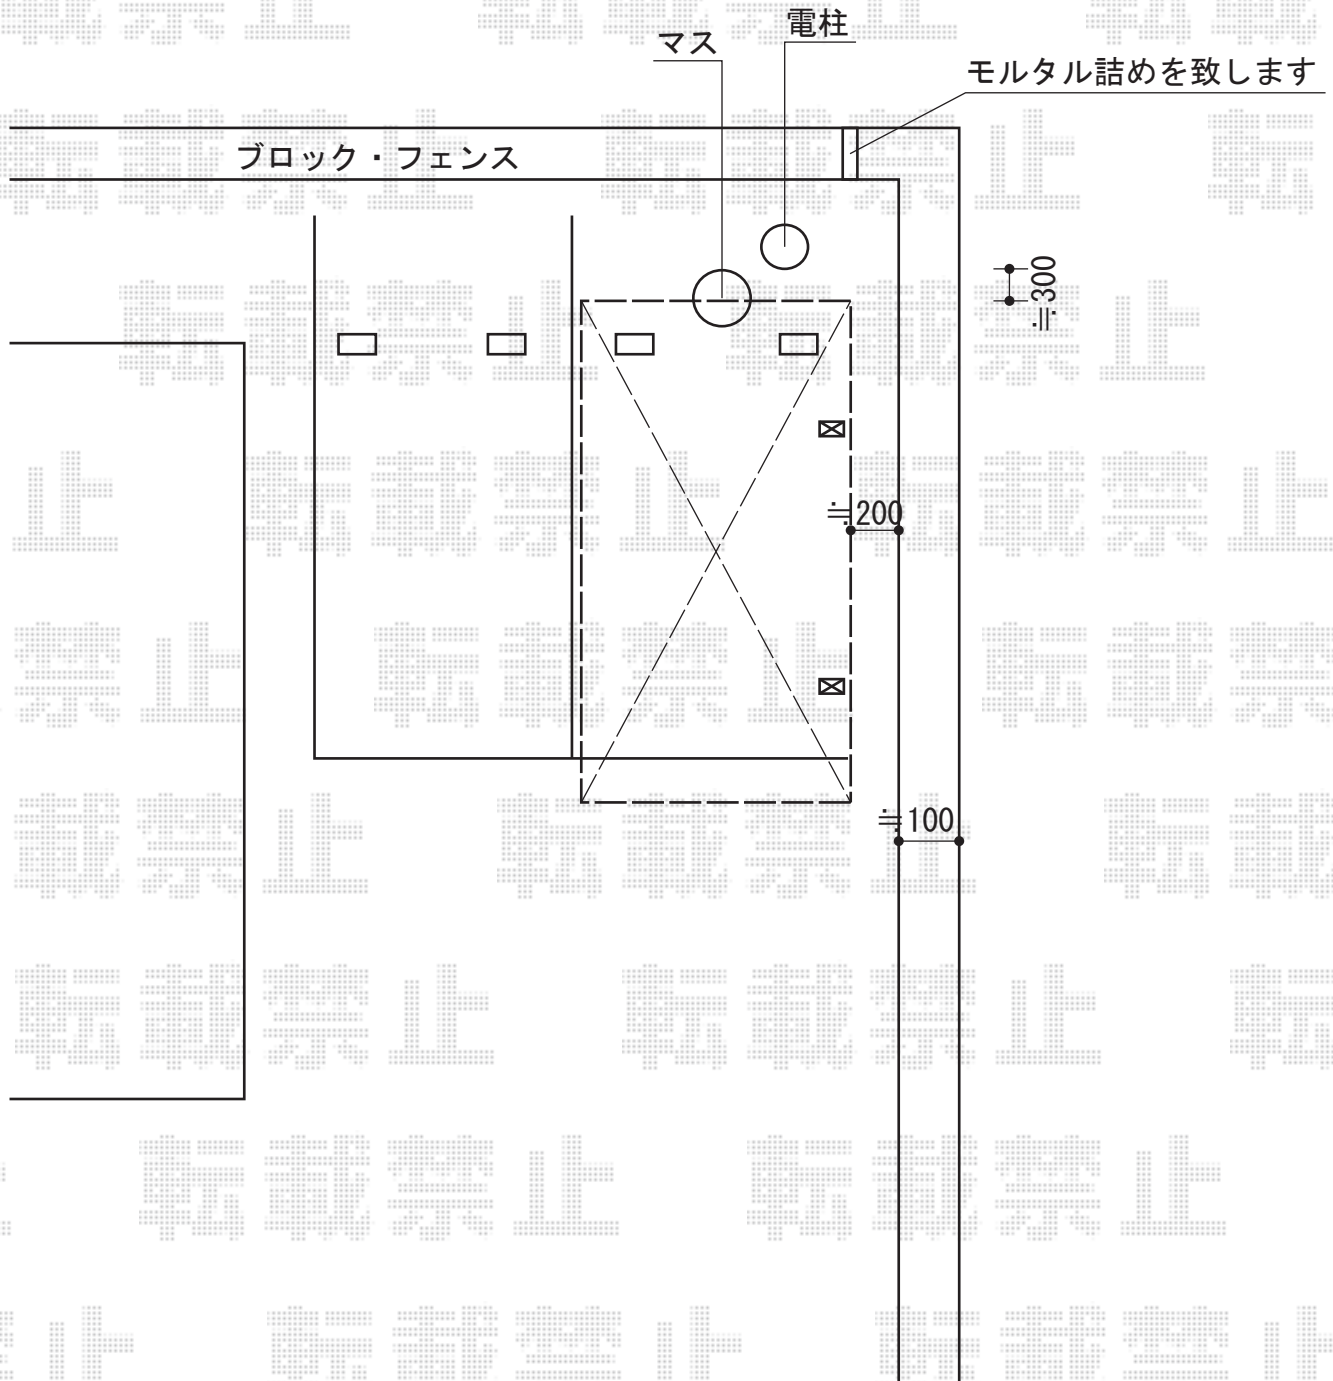

プレシオスポート 積雪～20cm対応

Value Select プレシオスポート 積雪～20cm対応

幅=2,400mm

奥行=5,052mm

色：チャコールブラック

屋根材：熱線遮断ポリカーボネート（スカイブルーマット調）

柱仕様：標準柱仕様（有効高 約1,800mm）

現場状況や作図制限により概略図の内容と多少の違いが生じることがございます。
施工時は、現場優先とさせて頂きたく思いますので、お立会い頂き、
最終のご指示のほど、何卒、宜しくお願い致します。