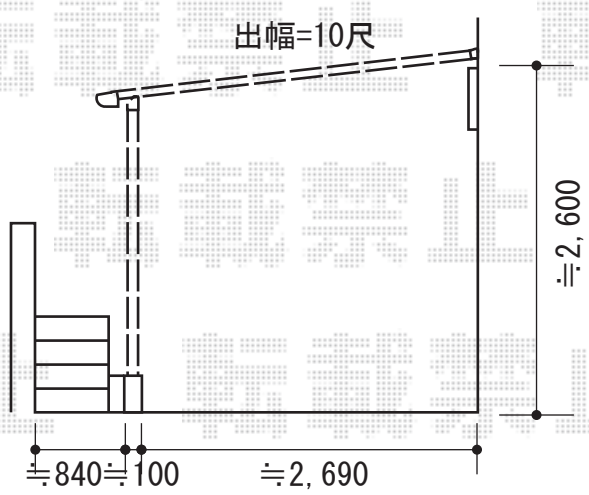

テラス屋根・カーゲート

ヨド物置 ESD-1805AGL WB エスモ 一般型
 間口=1,797mm 奥行=513mm
 高さ=1,959mm 色：樫（ウディブラウン）
 屋根タイプ：標準型耐荷重タイプ：一般型

トステム ライザーテラスII F型
 テラスタイプ 単体 積雪～20cm対応
 間口=関東間3.0間通し
 （柱芯々5,260mm 屋根幅5,480mm） 出幅=10尺（2,985mm）
 色：シャイングレー屋根材：ポリカーボネート（ブラウン）
 柱仕様：柱位置固定タイプ（柱2本） 施工方法：上止め仕様

Value Select トリップゲート PB型
 ノンレール 片開き
 開口幅=2,625mm 全幅=2,725mm
 たたみ幅=320.5mm 高さ=1,231mm
 色：ステンカラーキャスト 数：2箇所
 落棒数：1本

現場状況や作図制限により概略図の内容と多少の違いが生じることがございます。
 施工時は、現場優先とさせて頂きたく思いますので、お立会い頂き、
 最終のご指示のほど、何卒、宜しくお願い致します。