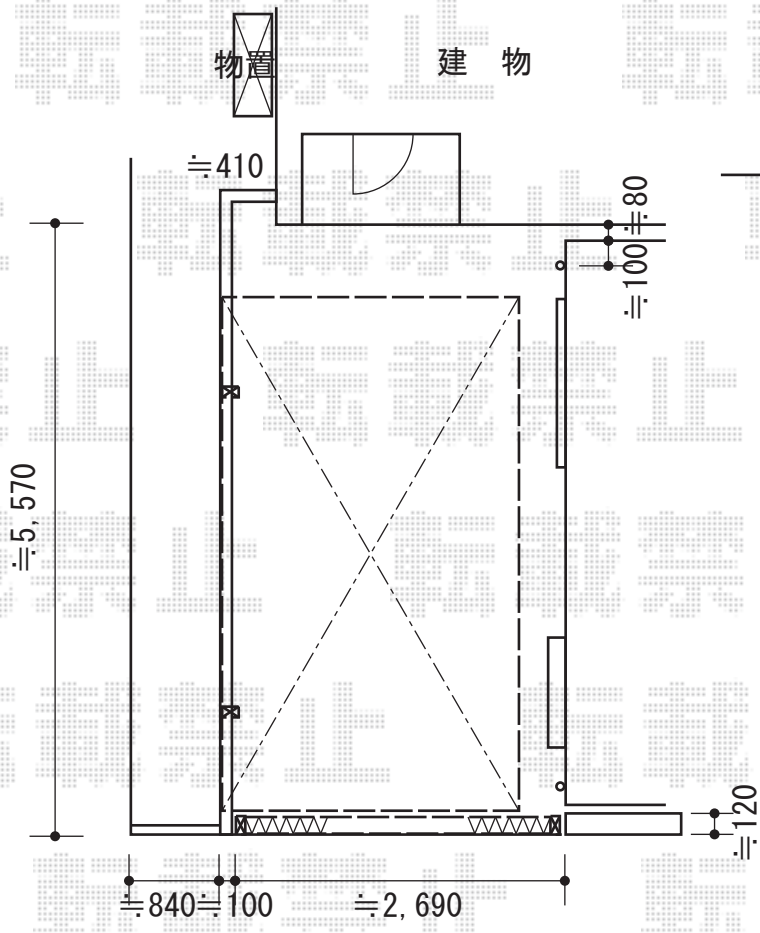

テラス屋根・カーゲート

ヨド物置 ESD-1805AGL WB エスモ 一般型
 間口=1,797mm 奥行=513mm
 高さ=1,959mm 色：樫（ウディブラウン）
 屋根タイプ：標準型耐荷重タイプ：一般型

トステム ライザーテラスII F型
 テラスタイプ 単体 積雪～20cm対応
 間口=関東間3.0間通し
 （柱芯々5,260mm 屋根幅5,480mm） 出幅=10尺（2,985mm）
 色：シャイングレー屋根材：ポリカーボネート（ブラウン）
 柱仕様：柱位置固定タイプ（柱2本） 施工方法：上止め仕様

Value Select トリップゲート PB型
 ノンレール 片開き
 開口幅=2,625mm 全幅=2,725mm
 たたみ幅=320.5mm 高さ=1,231mm
 色：ステンカラーキャスト 数：2箇所
 落棒数：1本

現場状況や作図制限により概略図の内容と多少の違いが生じることがございます。
 施工時は、現場優先とさせて頂きたく思いますので、お立会い頂き、
 最終のご指示のほど、何卒、宜しくお願い致します。