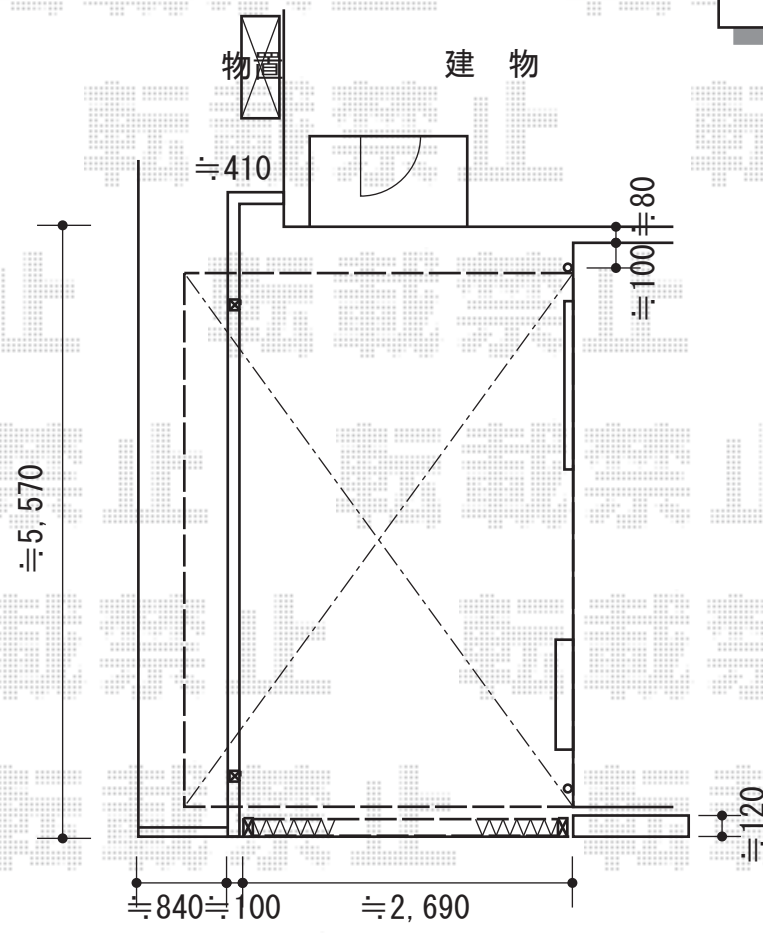

テラス屋根・カーゲート

ヨド物置 ESD-1805AGL WB エスモ 一般型
 間口=1,797mm 奥行=513mm
 高さ=1,959mm 色：樫（ウディブラウン）
 屋根タイプ：標準型耐荷重タイプ：一般型

トステム ライザーテラスII F型
 テラスタイプ 単体 積雪～20cm対応
 間口=関東間3.0間通し
 （柱芯々5,260mm 屋根幅5,480mm） 出幅=10尺（2,985mm）
 色：シャイングレー屋根材：ポリカーボネート（ブラウン）
 柱仕様：柱位置固定タイプ（柱2本） 施工方法：上止め仕様

Value Select トリップゲート PB型
 ノンレール 片開き
 開口幅=2,625mm 全幅=2,725mm
 たたみ幅=320.5mm 高さ=1,231mm
 色：ステンカラーキャスト 数：2箇所
 落棒数：1本

現場状況や作図制限により概略図の内容と多少の違いが生じることがございます。
 施工時は、現場優先とさせて頂きたく思いますので、お立会い頂き、
 最終のご指示のほど、何卒、宜しくお願い致します。