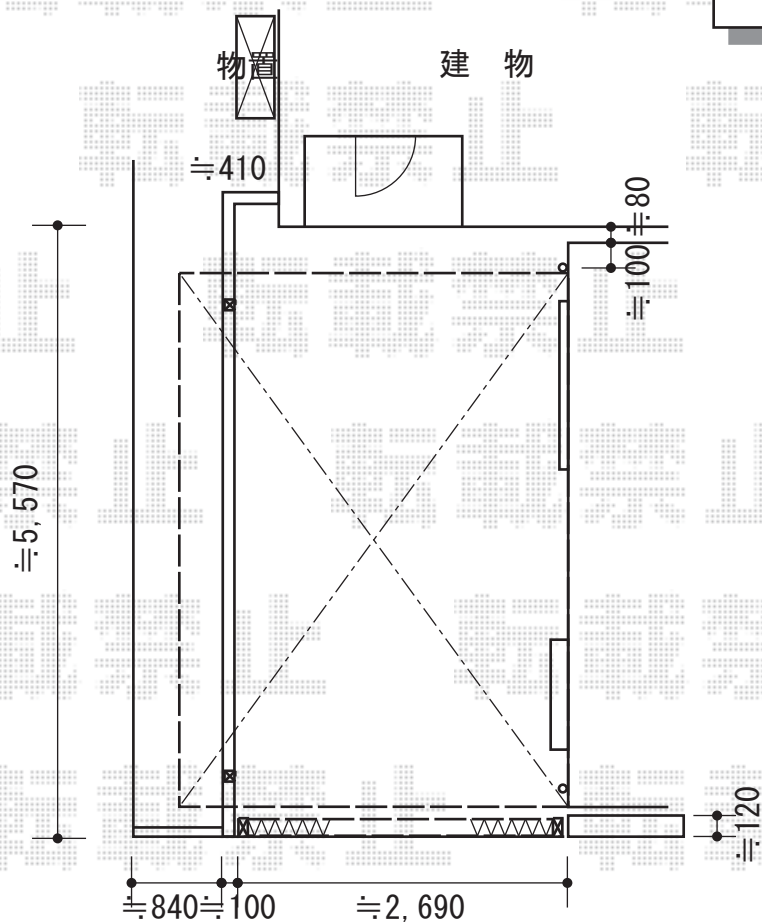

テラス屋根・カーゲート

ヨド物置 ESD-1805AGL WB エスモ 一般型
 間口=1,797mm 奥行=513mm
 高さ=1,959mm 色：樫（ウディブラウン）
 屋根タイプ：標準型耐荷重タイプ：一般型

トステム ライザーテラスII F型
 テラスタイプ 単体 積雪～20cm対応
 間口=関東間3.0間通し
 （柱芯々5,260mm 屋根幅5,480mm） 出幅=10尺（2,985mm）
 色：シャイングレー屋根材：ポリカーボネート（ブラウン）
 柱仕様：柱位置固定タイプ（柱2本） 施工方法：上止め仕様

Value Select トリップゲート PB型
 ノンレール 片開き
 開口幅=2,625mm 全幅=2,725mm
 たたみ幅=320.5mm 高さ=1,231mm
 色：ステンカラーキャスト 数：2箇所
 落棒数：1本

現場状況や作図制限により概略図の内容と多少の違いが生じることがございます。
 施工時は、現場優先とさせて頂きたく思いますので、お立会い頂き、
 最終のご指示のほど、何卒、宜しくお願い致します。