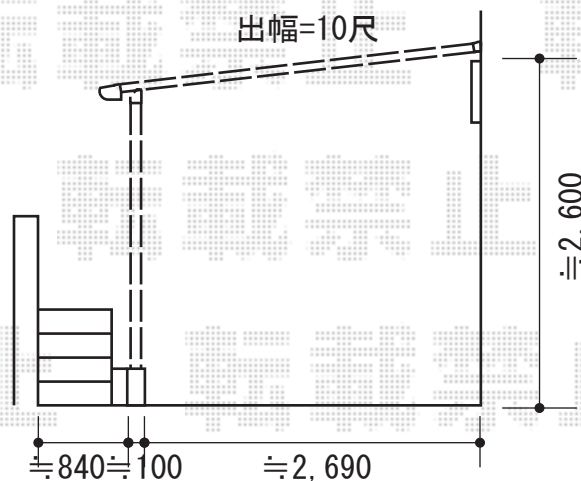

テラス屋根・カーゲート

ヨド物置 ESD-1805AGL WB エスモ 一般型
 間口=1,797mm 奥行=513mm
 高さ=1,959mm 色：樫（ウディブラウン）
 屋根タイプ：標準型耐荷重タイプ：一般型

トステム ライザーテラスII F型
 テラスタイプ 単体 積雪～20cm対応
 間口=関東間3.0間通し
 （柱芯々5,260mm 屋根幅5,480mm） 出幅=10尺（2,985mm）
 色：シャイングレー屋根材：ポリカーボネート（ブラウン）
 柱仕様：柱位置固定タイプ（柱2本） 施工方法：上止め仕様

Value Select トリップゲート PB型
 ノンレール 片開き
 開口幅=2,625mm 全幅=2,725mm
 たたみ幅=320.5mm 高さ=1,231mm
 色：ステンカラーキャスト 数：2箇所
 落棒数：1本

現場状況や作図制限により概略図の内容と多少の違いが生じることがございます。
 施工時は、現場優先とさせて頂きたく思いますので、お立会い頂き、
 最終のご指示のほど、何卒、宜しくお願い致します。