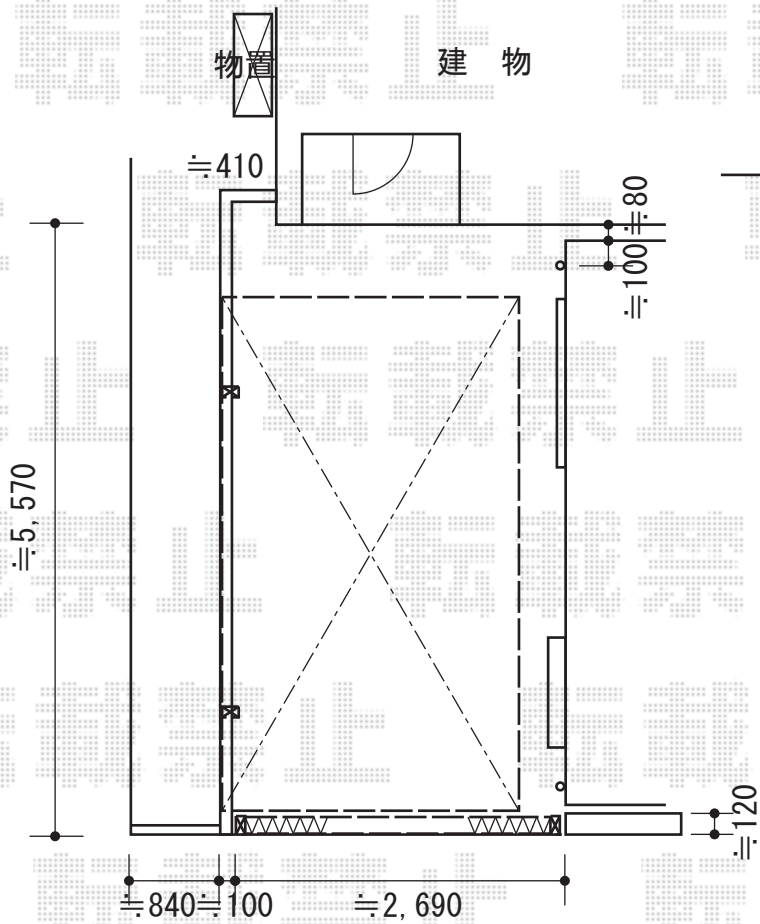

テラス屋根・カーゲート

ヨド物置 ESD-1805AGL WB エスモ 一般型
 間口=1,797mm 奥行=513mm
 高さ=1,959mm 色：樫（ウディブラウン）
 屋根タイプ：標準型耐荷重タイプ：一般型

トステム ライザーテラスII F型
 テラスタイプ 単体 積雪～20cm対応
 間口=関東間3.0間通し
 （柱芯々5,260mm 屋根幅5,480mm） 出幅=10尺（2,985mm）
 色：シャイングレー屋根材：ポリカーボネート（ブラウン）
 柱仕様：柱位置固定タイプ（柱2本） 施工方法：上止め仕様

Value Select トリップゲート PB型
 ノンレール 片開き
 開口幅=2,625mm 全幅=2,725mm
 たたみ幅=320.5mm 高さ=1,231mm
 色：ステンカラーキャスト 数：2箇所
 落棒数：1本

現場状況や作図制限により概略図の内容と多少の違いが生じることがございます。
 施工時は、現場優先とさせて頂きたく思いますので、お立会い頂き、
 最終のご指示のほど、何卒、宜しくお願い致します。