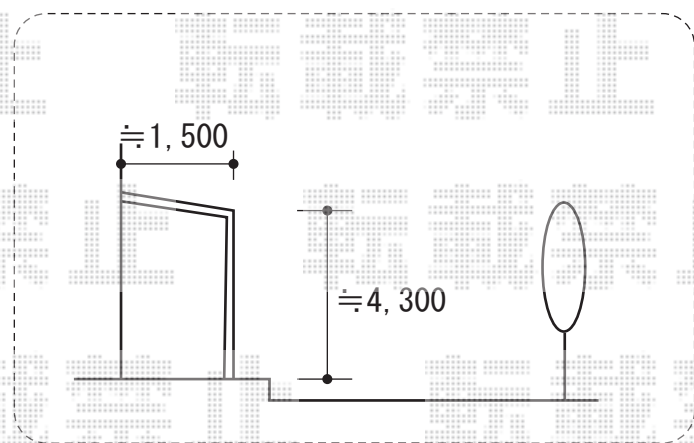

カーブポートシグマIII ワイド 積雪～30cm対応

トステム カーブポートシグマIII ワイド 積雪～30cm対応
幅=4,231mm
奥行=5,686mm
色：オータムブラウン
屋根材：ポリカーボネート（ブルースモーク）
柱仕様：ロング柱23仕様（有効高 約2,300mm）

現場状況や作図制限により概略図の内容と多少の違いが生じることがございます。
施工時は、現場優先とさせていただきますので、お立会い頂き、
最終のご指示のほど、何卒、宜しくお願い致します。