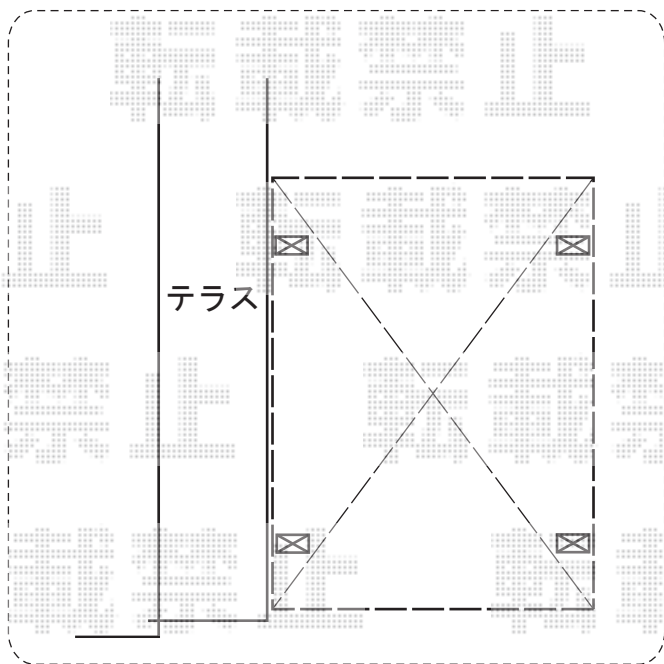

カーブポートシグマIII ワイド 積雪～30cm対応

トステム カーブポートシグマIII ワイド 積雪～30cm対応
幅=4,231mm
奥行=5,686mm
色：オータムブラウン
屋根材：ポリカーボネート（ブルースモーク）
柱仕様：ロング柱23仕様（有効高 約2,300mm）

現場状況や作図制限により概略図の内容と多少の違いが生じることがございます。
施工時は、現場優先とさせていただきますので、お立会い頂き、
最終のご指示のほど、何卒、宜しくお願い致します。