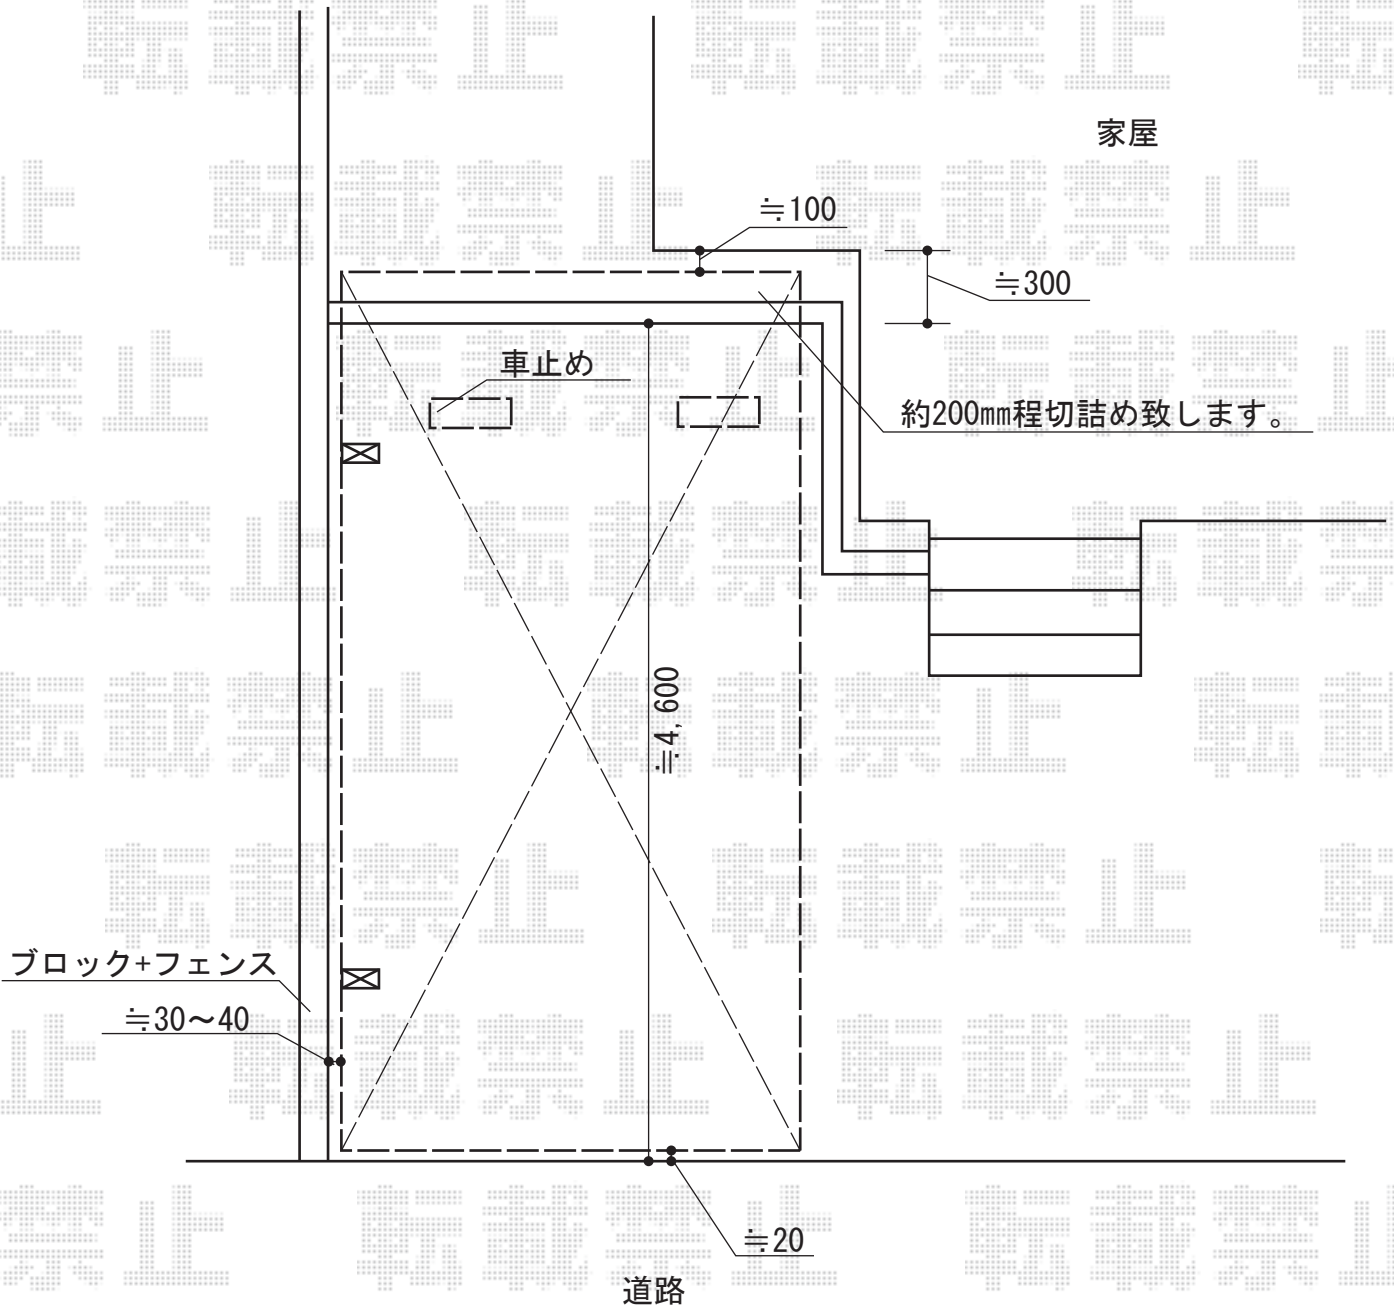

テールポートシグマIII 積雪～30cm対応

トステム テールポートシグマIII 積雪～30cm対応

幅=2,700mm

奥行=4,980mm

色：シャイングレー

屋根材：熱線吸収アクアポリカーボネート（ライトブルー）

柱仕様：標準柱仕様（有効高 約1,800mm）

現場状況や作図制限により概略図の内容と多少の違いが生じることがございます。
施工時は、現場優先とさせて頂きたく思いますので、お立会い頂き、
最終のご指示のほど、何卒、宜しくお願い致します。