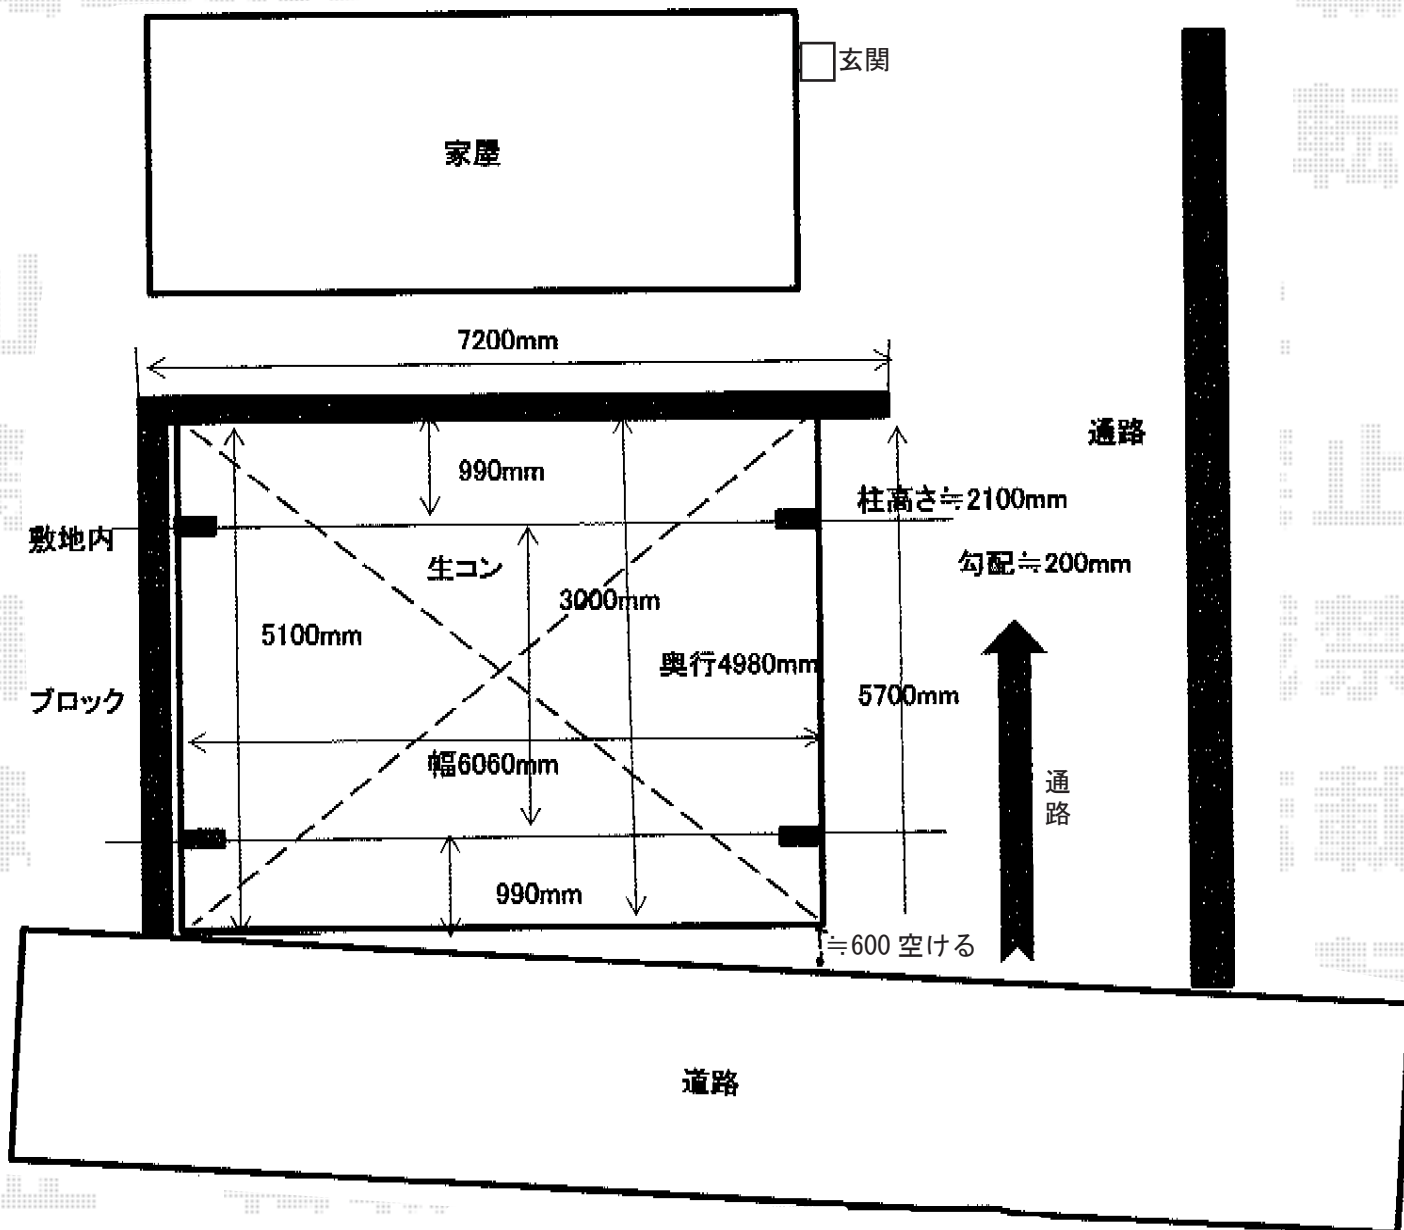

カーブポートシグマIII ワイド 積雪~30cm対応

トステム カーブポートシグマIII ワイド 積雪~30cm対応
幅=6,060mm
奥行=4,980mm
色：シャイングレー
屋根材：熱線吸収アクアポリカーボネート（ライトブルー）
柱仕様：ロング柱23仕様（有効高 約2,300mm）

現場状況や作図制限により概略図の内容と多少の違いが生じることがございます。
施工時は、現場優先とさせて頂きたく思いますので、お立会い頂き、
最終のご指示のほど、何卒、宜しくお願い致します。