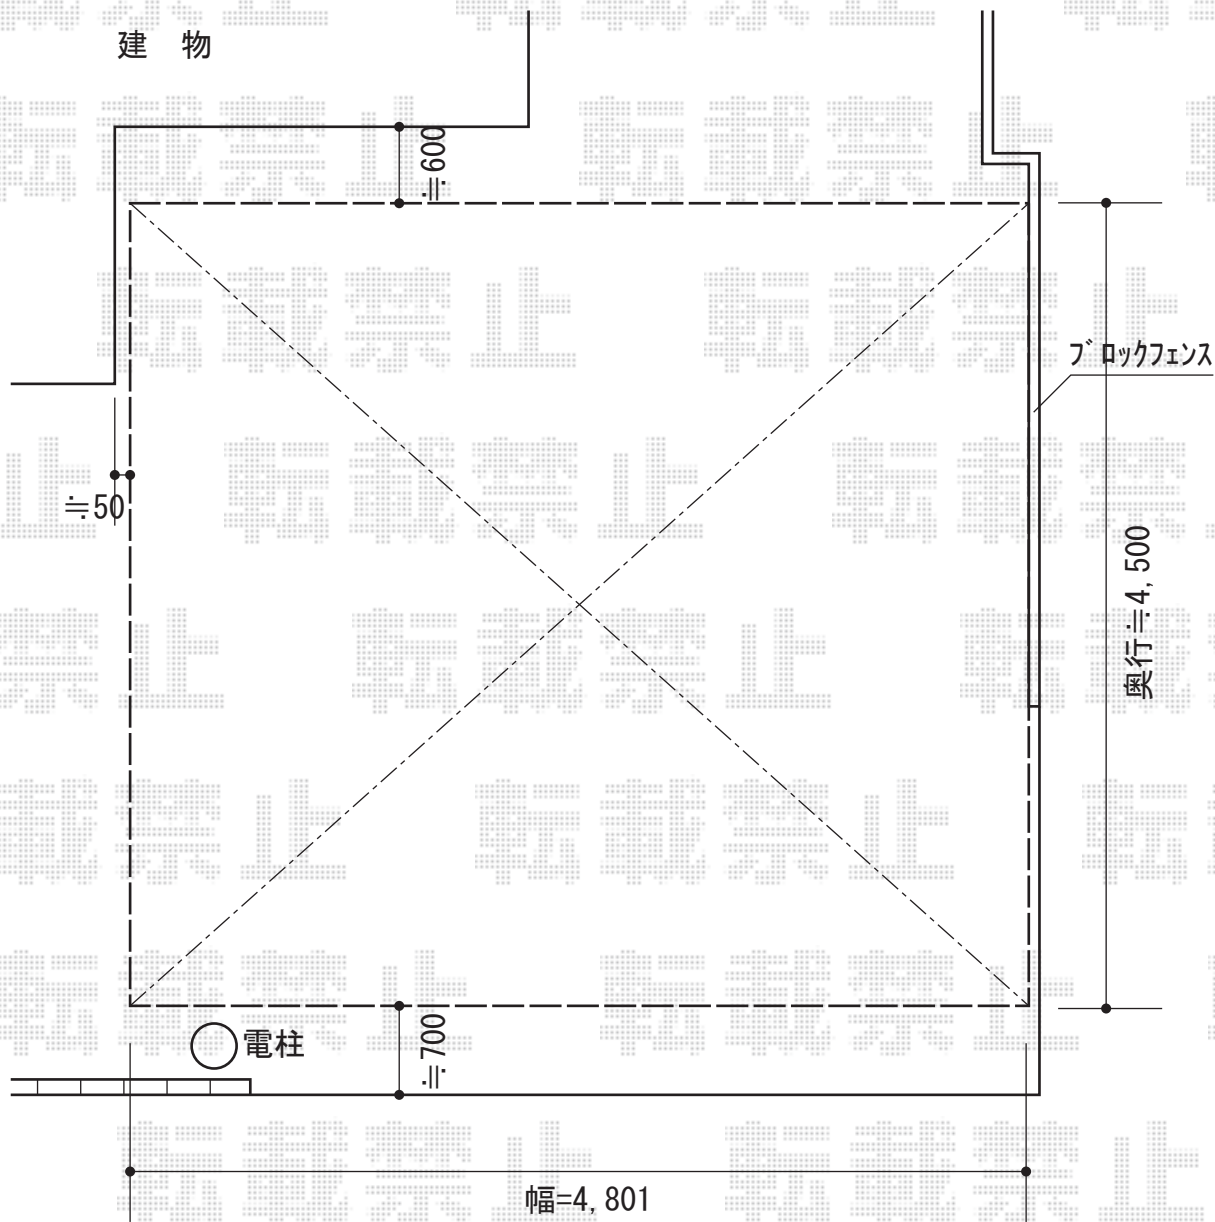

# レイナツインポート 積雪～20cm対応

施工に際して、設置位置・高さのご確認を頂きますよう、お願い致します。

YKK AP レイナツインポート 積雪～20cm対応

幅=4,801mm

奥行=5,052mm

色：プラチナステン

屋根材：熱線遮断ポリカーボネート(トーマイマット)

柱仕様：標準柱仕様(有効高 約2,000mm)