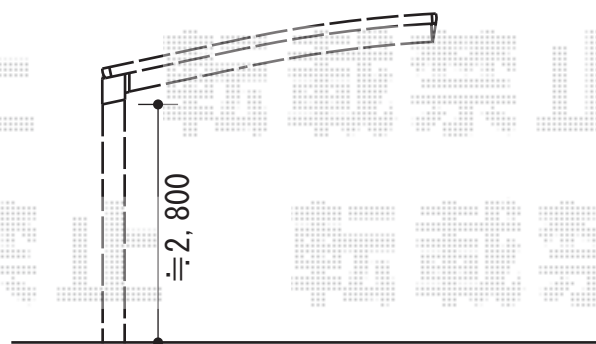

## レイナポート 積雪～20cm対応

YKK AP レイナポート 積雪～20cm対応

幅=2,550mm

奥行=5,400mm

色：プラチナステン

屋根材：熱線遮断ポリカーボネート（アースブルーマット調）

柱仕様：ハイロング柱仕様（有効高 約2,800mm）

現場状況や作図制限により概略図の内容と多少の違いが生じることがございます。  
施工時は、現場優先とさせていただきますので、お立会い頂き、  
最終のご指示のほど、何卒、宜しくお願い致します。