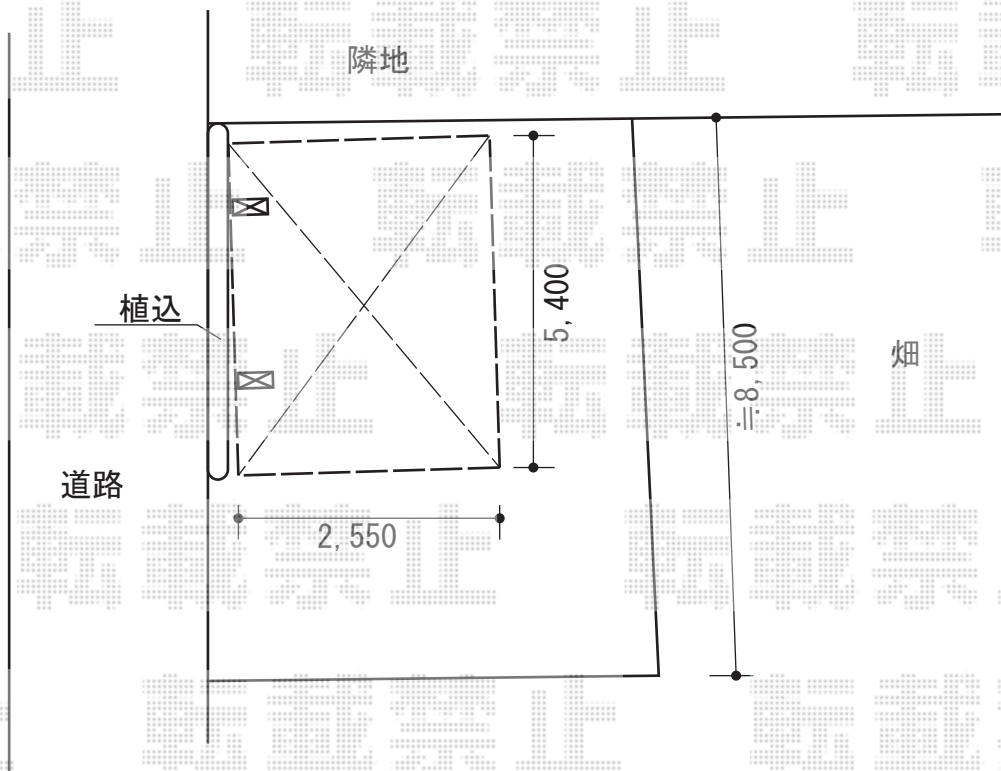

## レイナポート 積雪～20cm対応

YKK AP レイナポート 積雪～20cm対応

幅=2,550mm

奥行=5,400mm

色：プラチナステン

屋根材：熱線遮断ポリカーボネート（アースブルーマット調）

柱仕様：ハイロング柱仕様（有効高 約2,800mm）

現場状況や作図制限により概略図の内容と多少の違いが生じることがございます。  
施工時は、現場優先とさせていただきますので、お立会い頂き、  
最終のご指示のほど、何卒、宜しくお願い致します。