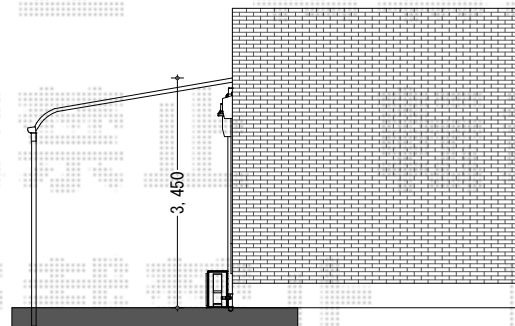

ライザーテラスII R型 テラスタイプ 単体 積雪～20cm対応

トステム ライザーテラスII R型 テラスタイプ 単体 積雪～20cm対応
間口=関東間2.5間通し（柱芯々4,350mm 屋根幅4,570mm）
出幅=10尺（2,985mm）
色：ブラック
屋根材：ポリカーボネート（クリアマット/すりガラス調）
柱仕様：ロング柱/柱位置固定タイプ（柱2本）
施工方法：上止め仕様

現場状況や作図制限により概略図の内容と多少の違いが生じることがございます。
施工時は、現場優先とさせて頂きたく思いますので、お立会い頂き、
最終のご指示のほど、何卒、宜しくお願い致します。