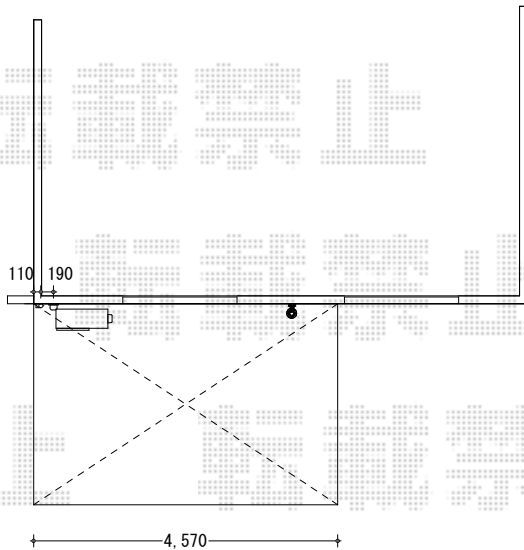

ライザーテラスII R型 テラスタイプ 単体 積雪～20cm対応

トステム ライザーテラスII R型 テラスタイプ 単体 積雪～20cm対応
間口=関東間2.5間通し（柱芯々4,350mm 屋根幅4,570mm）
出幅=10尺（2,985mm）
色：ブラック
屋根材：ポリカーボネート（クリアマット/すりガラス調）
柱仕様：ロング柱/柱位置固定タイプ（柱2本）
施工方法：上止め仕様

現場状況や作図制限により概略図の内容と多少の違いが生じることがございます。
施工時は、現場優先とさせて頂きたく思いますので、お立会い頂き、
最終のご指示のほど、何卒、宜しくお願い致します。