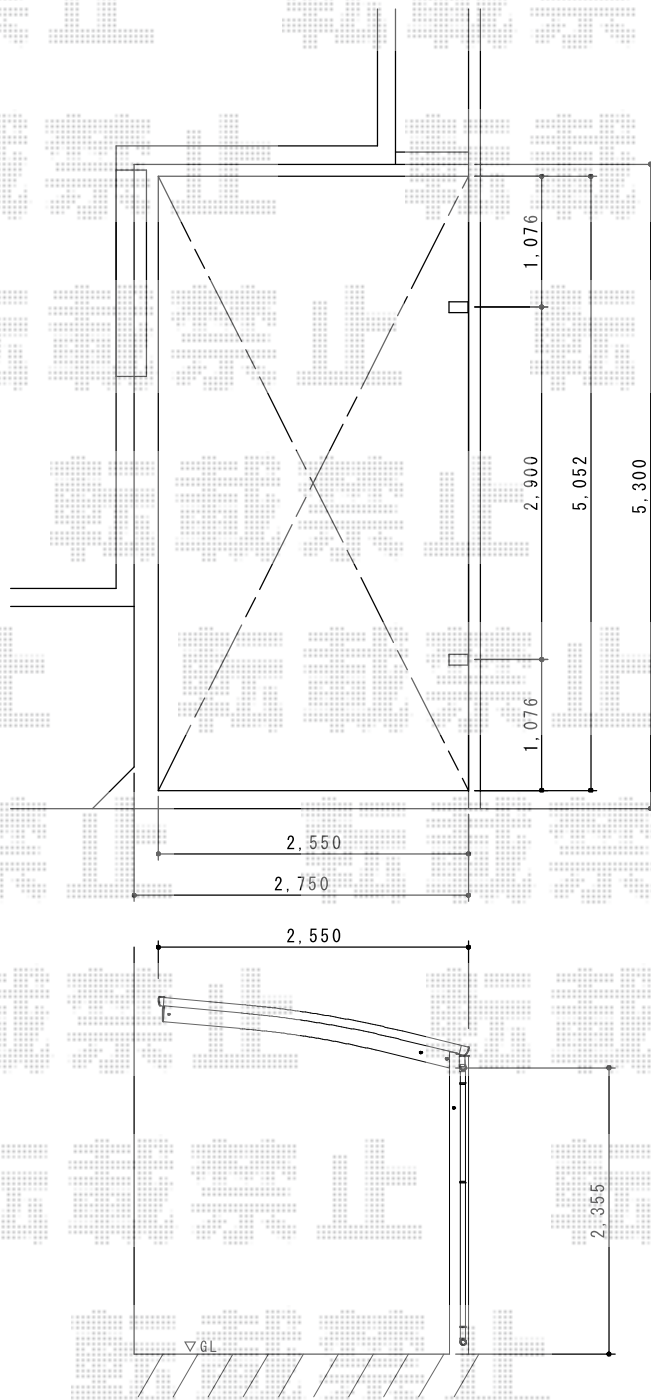

レイナポート 積雪～20cm対応

YKK AP レйнаポート 積雪～20cm対応

幅= 2,550mm

奥行= 5,052mm

色： プラチナステン

屋根材： ポリカーボネート（トーマイマット）

柱仕様： ハイルフ柱仕様（有効高 約2,350mm）

現場状況や作図制限により概略図の内容と多少の違いが生じることがございます。
施工時は、現場優先とさせて頂きたく思いますので、お立会い頂き、
最終のご指示のほど、何卒、宜しくお願い致します。