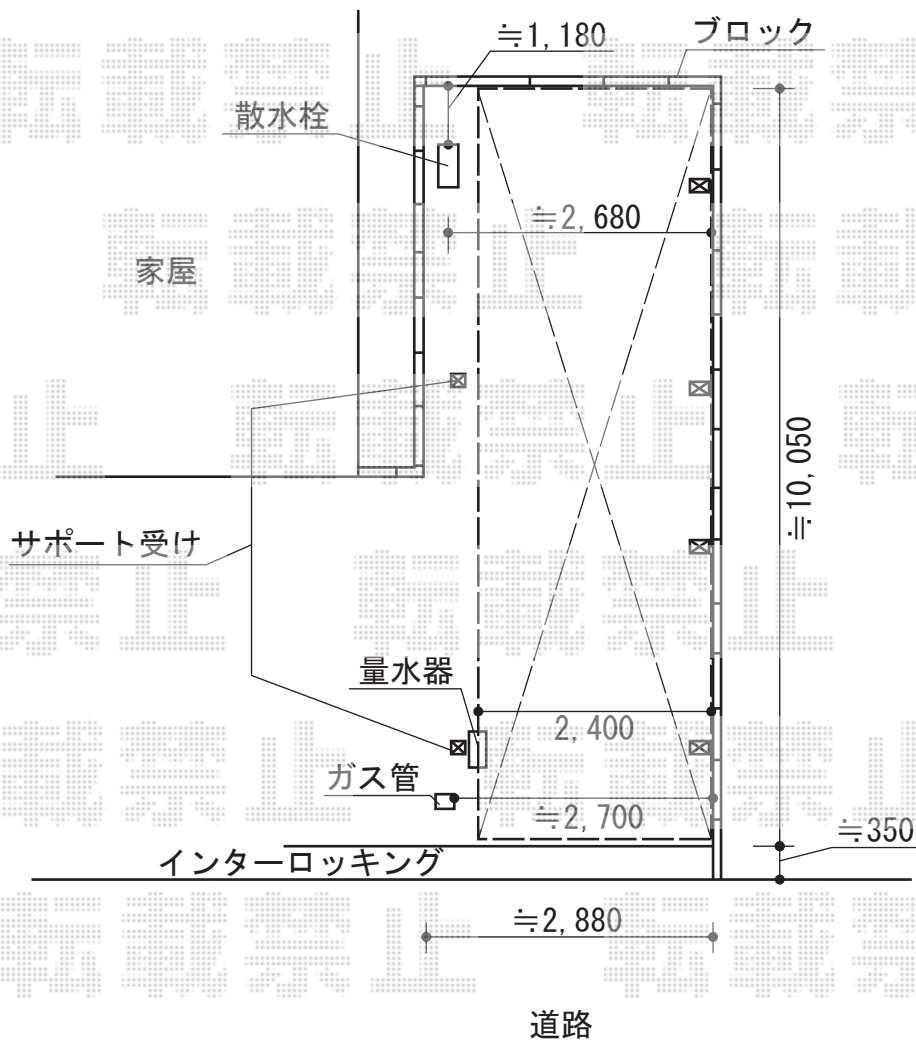

レイナポート 縦連棟 積雪～20cm対応

YKK AP レイナポート 縦連棟 積雪～20cm対応

幅=2,400mm

奥行=10,064mm

色：ホワイト

屋根材：ポリカーボネート（トーマイマット/すりガラス調）

柱仕様：ハイルーフ柱仕様（有効高 約2,355mm）

YKK AP 着脱式サポート 標準・ハイルーフ兼用 2本入り

色：ホワイト

数量：1セット

現場状況や作図制限により概略図の内容と多少の違いが生じることがございます。
施工時は、現場優先とさせて頂きたく思いますので、お立会い頂き、
最終のご指示のほど、何卒、宜しくお願い致します。

EX-SHOP
HTTP://WWW.EX-SHOP.NET

担当：西村