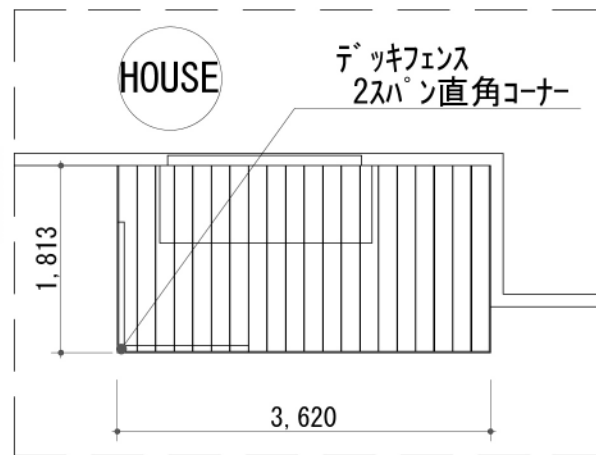

リコステージII +デッキフェンス

イメージ図

トステム リコステージII

間口=2.0間 (3,620mm)

出幅=6尺 (1,813mm)

色：ライトベージュ

床板：標準(溝なし)/縦貼り

幕板：幕板B(薄)

束柱：束柱A(550mm)

トステム デッキフェンス

本体1枚 (W×H) = (1,200mm×800mm) × 2枚

支柱：T-8×3本

パネル仕様：フラットラチスパネル(粗目)

柱・笠木色：ライトベージュ

追加部材：笠木コーナーカバー

現場状況や作図制限により概略図の内容と多少の違いが生じることがございます。
施工時は、現場優先とさせて頂きたく思いますので、お立会い頂き、
最終のご指示のほど、何卒、宜しくお願い致します。