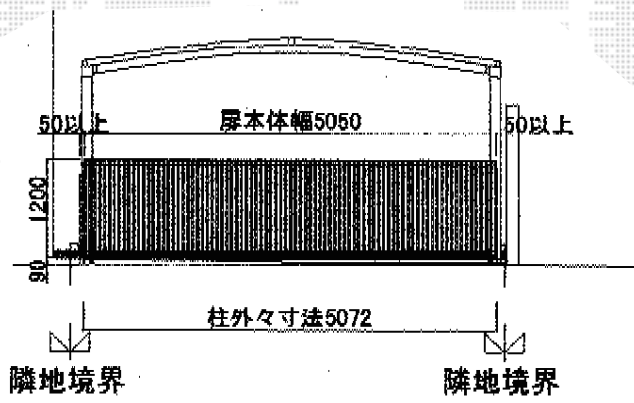

ワイドオーバードアS2型 電動式

TOEX ワイドオーバードアS2型 電動式
 本体 (W×H) = (5,050mm×1,200mm)
 色：シャイングレー
 柱仕様：ハイルーフ柱仕様
 駆動：1モーター外観左側駆動/AC100V結線用柱仕様

現場状況や作図制限により概略図の内容と多少の違いが生じることがございます。
 施工時は、現場優先とさせて頂きたく思いますので、お立会い頂き、
 最終のご指示のほど、何卒、宜しくお願い致します。