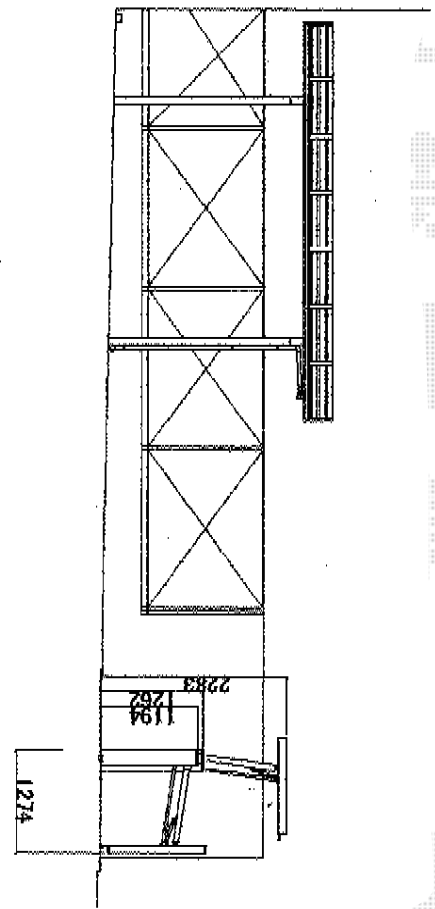

ワイドオーバードアS2型 電動式

TOEX ワイドオーバードアS2型 電動式
 本体 (W×H) = (5,050mm×1,200mm)
 色：シャイングレー
 柱仕様：ハイルーフ柱仕様
 駆動：1モーター外観左側駆動/AC100V結線用柱仕様

現場状況や作図制限により概略図の内容と多少の違いが生じることがございます。
 施工時は、現場優先とさせて頂きたく思いますので、お立会い頂き、
 最終のご指示のほど、何卒、宜しくお願い致します。