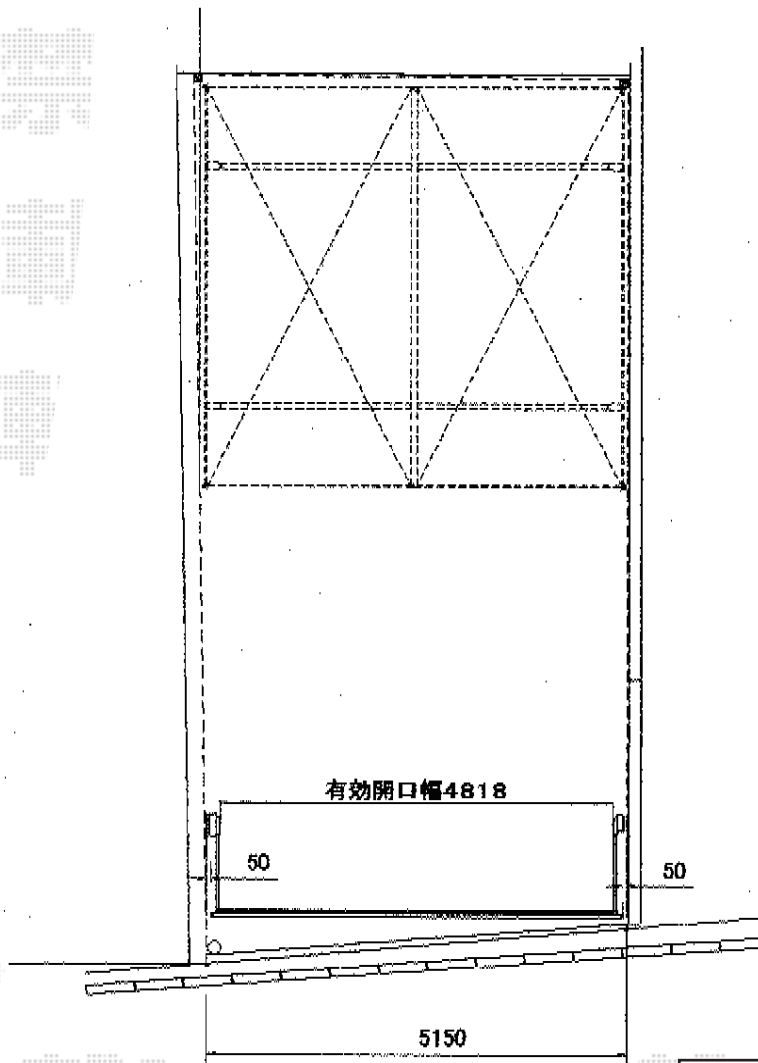

ワイドオーバードアS2型 電動式

TOEX ワイドオーバードアS2型 電動式
 本体 (W×H) = (5,050mm×1,200mm)
 色：シャイングレー
 柱仕様：ハイルーフ柱仕様
 駆動：1モーター外観左側駆動/AC100V結線用柱仕様

現場状況や作図制限により概略図の内容と多少の違いが生じることがございます。
 施工時は、現場優先とさせて頂きたく思いますので、お立会い頂き、
 最終のご指示のほど、何卒、宜しくお願い致します。